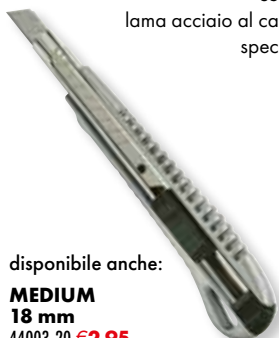

COLTELLI LAMA SPEZZARE VIGOR

corpo alluminio lama acciaio al carbonio 60hrc speciale affilatura **SMALL 9 mm**

44003-10
1,85€

disponibile anche:

MEDIUM 18 mm
44003-20 **€2,95**