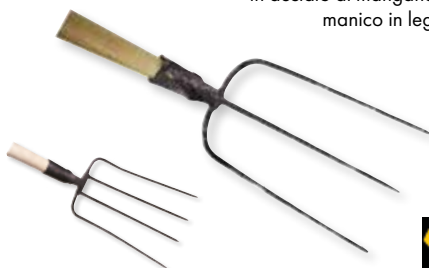

**VIGOR**  
59705-10  
**64,00€**

**SEGONCINI AD ARCO VIGOR**

**lama GIREVOLE 530 mm**  
originale VIGOR  
dente a castello  
diamantato

**VIGOR**  
43040-55  
**5,40€**

disponibile anche:  
**lama FISSA 610 MM**  
43040-61 €5,60

**CARRELLI ACCIAIO VIGOR CIRCE**

telaio acciaio, 4 ruote acciaio F16  
(2 sterzanti con timone)  
perni 70 mm  
cassone 96x50x40h cm  
max 300 kg  
sponde in rete

**VIGOR**  
59711-10  
**129,00€**

**CARRELLI ACCIAIO VIGOR ARGO**

**FORCHE PER GIARDINO VIGOR**

 in acciaio al manganese forgiato  
 manico in legno 130 cm  
**3 denti**

disponibile anche:

**4 denti**  
 72180-10 €16,90

**VIGOR**

 72180-05  
**15,90€**
**FORCHE PER FIENO VIGOR**