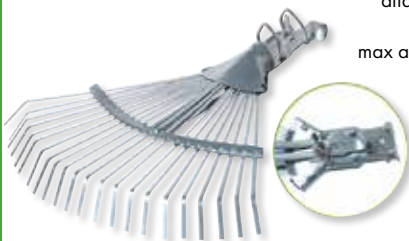

**VIGOR**  
 71040-10  
**499,00€**

**SCOPE RACCOGLIFOGLIE VIGOR**

zincata  
raggio dentatura regolabile  
attacco conico  
32,5x37,5h cm  
max apertura raggi  
44 cm

72400-20  
**4,90€**

**SCOPE RACCOGLIFOGLIE VIGOR**

zincata  
raggio dentatura regolabile  
attacco morsetto  
31,5x37h cm  
max apertura raggi  
43,5 cm

72405-10  
**5,40€**

**SCOPE RACCOGLIFOGLIE VIGOR**

raggi in acciaio  
dentatura regolabile  
lunghezza totale  
157 cm  
manico fisso  
max apertura raggi  
52 cm

72410-10  
**7,00€**

**SCOPE RACCOGLIFOGLIE VIGOR**

struttura in alluminio  
raggi in acciaio  
dentatura regolabile  
manico **telescopico**  
lunghezza totale  
75-150 cm  
max apertura raggi  
65 cm

72410-20  
**9,50€**