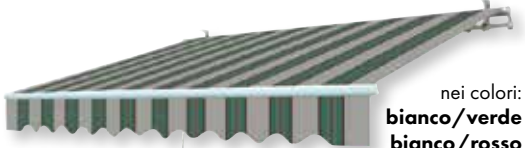

00810-10/-15  
21,90 €

**RETE PARASOLE VIGOR QUADRA KITTY**

grado di schermatura 90%  
tessuto nylon bordato  
trattamento anti-UV  
occhielli inox  
3,6x3,6 m  
colori:  
verde  
o beige

00808-20/-25  
35,90 €

**TENDE DA SOLE AVVOLGIBILI VIGOR A SBRACCIO**

Descrizione Giorn: in alluminio, a doppio snodo barra torsione quadra 35x35 mm asta di manovra in alluminio Ø 60 mm a sinistra telo poliestere 280 g/m<sup>2</sup>, classe antivento II EN-13561 **195x150 cm**