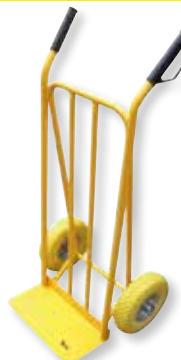

CARRELLI PORTACASSE VIGOR MOD. 26

in acciaio verniciato giallo
ruote in schiuma PU
Ø 260 mm F20
perno 80 mm
portata max 200 kg
55x46x112 cm
(lpxh)

59703-30
94,00€