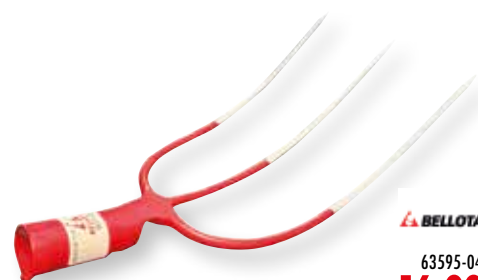

FORCHE PER FIENO BELLOTTA ACCIAIO

1/2 rossa
3 denti