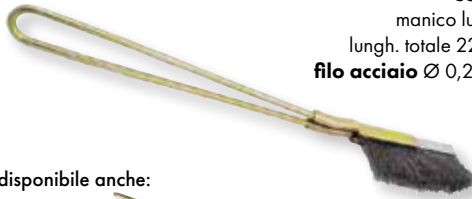

SPAZZOLE VIGOR

manico corto
h. setola 35 mm
**filo acciaio
ottonato**
Ø 0,3 mm

disponibile anche:
filo PVC rigido blu
40655-04 **€3,60**

filo acciaio inox
40655-08 **€3,60**

**filo acciaio ottonato
manico lungo**
40655-15 **€3,60**

filo ottone
40655-06 **€4,20**

VIGOR
40655-10
1,50€

SPAZZOLE METALLICHE VIGOR

sottili
manico lungo
lunghezza totale 22 cm
filo acciaio Ø 0,2 mm

disponibile anche:

filo nylon
40660-40 **€2,40**

filo acciaio inox
40660-20 **€3,30**

filo ottone
40660-30 **€3,30**

VIGOR
40660-10
2,40€

SPAZZOLINI PER CANDELE VIGOR

3 ranghi
filo acciaio
spessore 0,20 mm

disponibile anche:
filo ottone
40700-10 **€1,70**

VIGOR
40700-20
1,60€

SET 3 PZ SPAZZOLE ACCIAIO VIGOR

filo in acciaio ottonato
1 frontale Ø 25 mm
1 circolare Ø 50 mm
1 a tazza Ø 50 mm
gambo Ø 6x30 mm

VIGOR
40917-10
3,20€

SET 6 PZ SPAZZOLE ACCIAIO VIGOR

filo in acciaio ottonato
set composto da spazzole:
1 frontale Ø 25 mm
2 circolari Ø 38 mm
1 circolare Ø 75 mm
1 a tazza Ø 50 mm
1 con manico 250 mm
gambo 20-25 mm

VIGOR
40917-20
5,30€

SALDATORI A GAS VIGOR ERGO V-SGM

accensione manuale
impugnatura gommata ergonomica
base con sistema di sicurezza
fiamma a punta
professionale
funziona con
cartuccia 190 g
(non inclusa)

disponibile
anche:
**V-SGP
accensione
piezoelettrica**
56160-07 **€21,00**

VIGOR
56160-05
19,00€

DISCHI A LAMELLE TYROLIT 2 STELLE

abrasivo **ossido di zirconio**
supporto piatto 28A in fibra
lamelle superfitte
impiego gravoso acciaio/inox
acciaio non legato e bassa lega
Ø 115 mm
a scelta tra grana:
40, 60, 80 o 120

52567-04/-06/-08/-12
1,70€

DISCHI A LAMELLE VIGOR

ideale per alluminio
80 m/s
13300/min
colore giallo
Ø 115 mm
grana 40

VIGOR
52565-15
3,40€

DISCHI ACCIAIO INOX ABRASIVI GRATTINO

ideali per sgrassare
colle dure, legno
PVC, cartongesso
siliconi
non per materiali ferrosi
max 12000/min
Ø 115x22x0,5 mm

52780-10
9,40€