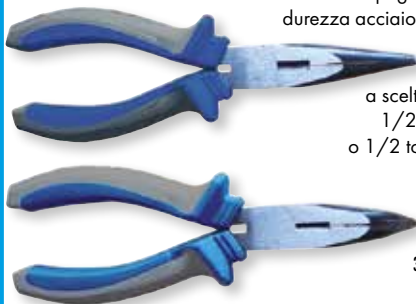

PINZE HUFIRMA CRV BECCHI 1/2 TONDI

CRV60
impugnature in PVC
durezza acciaio 60-63 HRC
DIN 5248
160 mm
a scelta tra becchi:
1/2 tondi **diritti**
o 1/2 tondi **piegati**