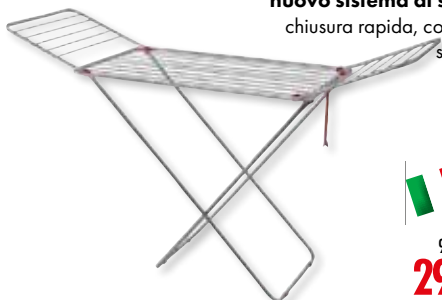

96430-10
29,90€

STENDIBIANCHERIA ACCIAIO INOX

a cavalletto, struttura acciaio inox
fili alluminio anodizzato
 nuovo sistema di stabilità
 chiusura rapida, con laterali
 stenditura
20 m

96450-20
34,90€

STENDIBIANCHERIA ALLUMINIO STENDI PIÙ