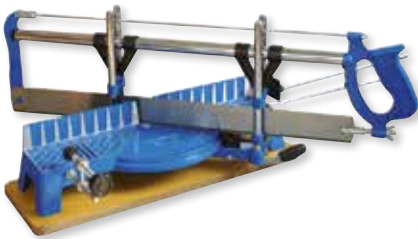

SEGHE TAGLIACORNICI VIGOR

base in alluminio pressofuso
tavola da appoggio in MDF
regolazione angolo +/-45°
lama a denti fini da 550 mm