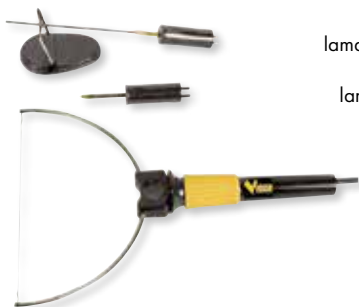

VIGOR
90703-10
29,00€

UTENSILI MULTIFUNZIONE VIGOR VUM-300

300 W, regolazione elettronica
15000-22000/min
angolo oscillazione sx/dx 3,5°
**con 2 lame
(1 semicircolare
1 diritta)
piastra levigatura
3 fogli**

VIGOR
90242-10
49,00€

MULTIUTENSILI VIGOR VUM-227

130 W
miniutensile di precisione
8000-33000/min
**in valigetta 227 pz
con albero
flessibile
e accessori**

VIGOR
90703-30
59,00€

MULTIUTENSILI VIGOR VUM-287

550 W, miniutensile di precisione
5000-25000/min
**in valigetta 287 pz
con albero
flessibile
e accessori**

VIGOR
90703-40
99,00€

TAGLIAPOLISTIROLO VIGOR VTPO-9

presa soft, in kit con:
archetto per sagomare
8,7 W/150°C
lama lunga per tagliare
9,6 W/200°C
lama corta per rifinire
4,2 W/300°C
classe II

VIGOR
90292-05
24,90€

TAGLIAPOLISTIROLO VIGOR VTPO-130

130 W, temperatura max 450°C
profondità di taglio 1,5-10 cm
con regolatore di profondità
tempo di riscaldamento 1 minuto

VIGOR
90292-10
39,00€

LEVIGATRICI VIGOR PER PERSIANE VLP-240