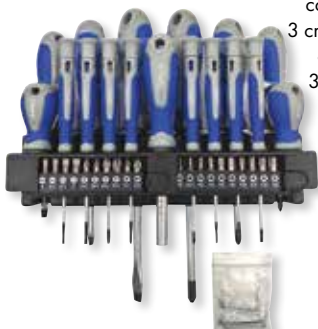

38958-16
32,50€

SET CACCIAVITI E INSERTI HUFIRMA

37 PEZZI, CRV, **punta magnetica**
composto da: **8 cacciaviti**
3 croce ph, 3 taglio e 2 nano
8 cacciaviti orologiaio
3 taglio, 2 croce ph, 3 torx
20 inserti
1 portainseriti
con supporto
da muro