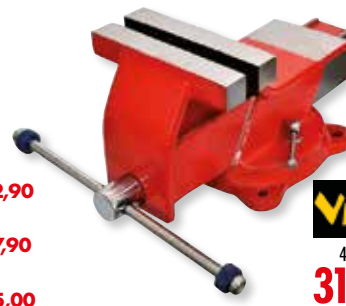

49000-10
6,50€

MORSE PER HOBBISTI VIGOR

in ghisa
base girevole
50 mm

49020-10
22,90€

disponibile anche:

65 mm
49020-20 €26,90

MORSE PARALLELE VIGOR

in acciaio
base fissa
80 mm

disponibile
anche:

100 mm
49070-10 €29,00

125 mm
49070-12 €34,00

150 mm
49070-15 €41,00

49070-08
23,90€

MORSE PARALLELE VIGOR ITALIA

in ghisa
100 mm

49100-10
84,00€

disponibile
anche:

125 mm
49100-12 €85,00

MORSE PARALLELE VIGOR

in acciaio
base girevole
80 mm

49120-10
31,00€

disponibile
anche:

100 mm
49120-18 €32,90

125 mm
49120-20 €37,90