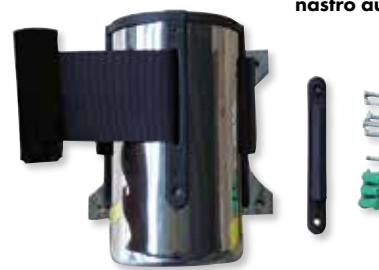

BARRIERE A NASTRO VIGOR A PARETE

porta nastro acciaio inox
montaggio a parete
viti di fissaggio incluse
nastro autoavvolgente
nero
h. 4,8 cm x 5 m