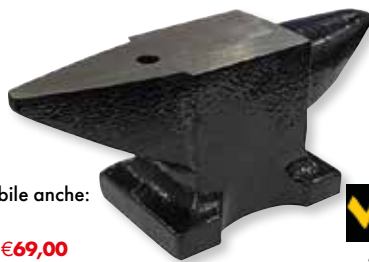

INCUDINI DUE TESTE VIGOR

in ghisa
piano rettangolare
2 teste
5 kg

disponibile anche:

15 kg
49380-15 €69,00

20 kg
49380-20 €89,00

49380-05
27,00€