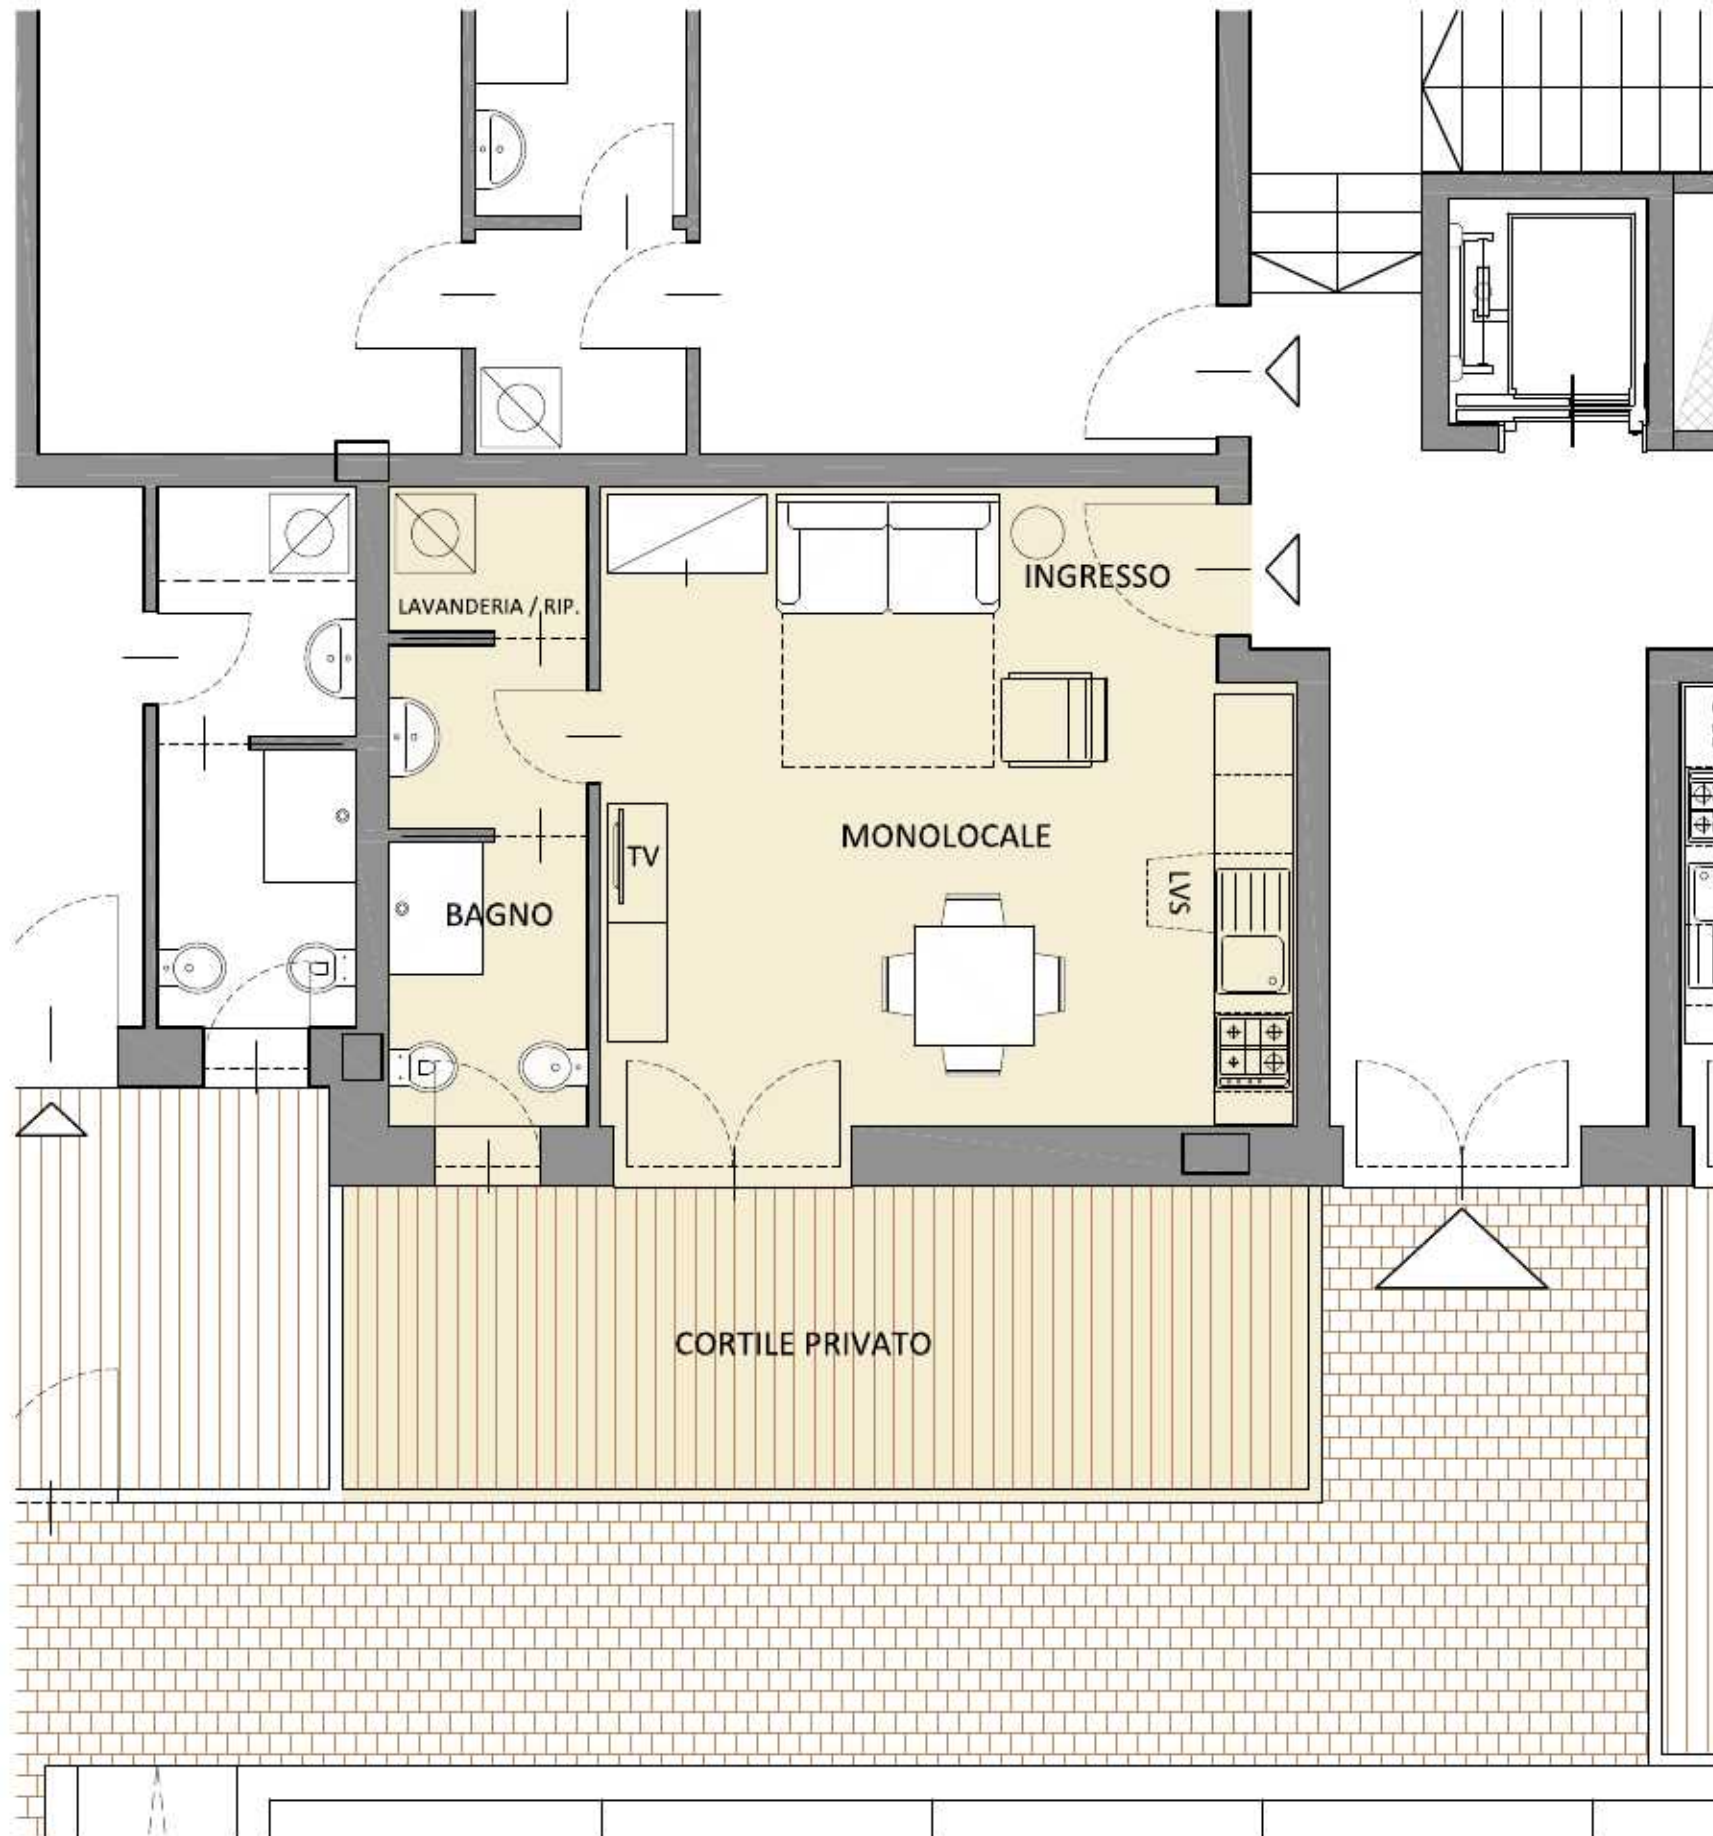

ALLOGGIO
A01

PIANO TERRA
BILOCALE con GIARDINO
46,17 mq Alloggio + 40,4 mq Giardino

PRENOTATO DAL SIG. / SIG.RA

Residence RAFFAELLO

Nota - La planimetria qui raffigurata è puramente indicativa | GASTONE Srl si riserva di apportare modifiche alla pianta dell'alloggio per cause tecniche e/o commerciali.

BORGHETTO Santo Spirito (SV)
Residence RAFFAELLO

Nuovo intervento residenziale a 500 metri dal mare
Via E. De Amicis | Corso Raffaello

Rif. Catastale - Foglio 8, Particelle 625, 849 (Sub. 51), 852, 853

ALLOGGIO
A02

PIANO TERRA
BILOCALE con GIARDINO e accesso indipendente
47,77 mq Alloggio + 17,6 mq Giardino

PRENOTATO DAL SIG. / SIG.RA

Residence RAFFAELLO

BORGHETTO Santo Spirito (SV)
Residence RAFFAELLO

Nuovo intervento residenziale a 500 metri dal mare
Via E. De Amicis | Corso Raffaello