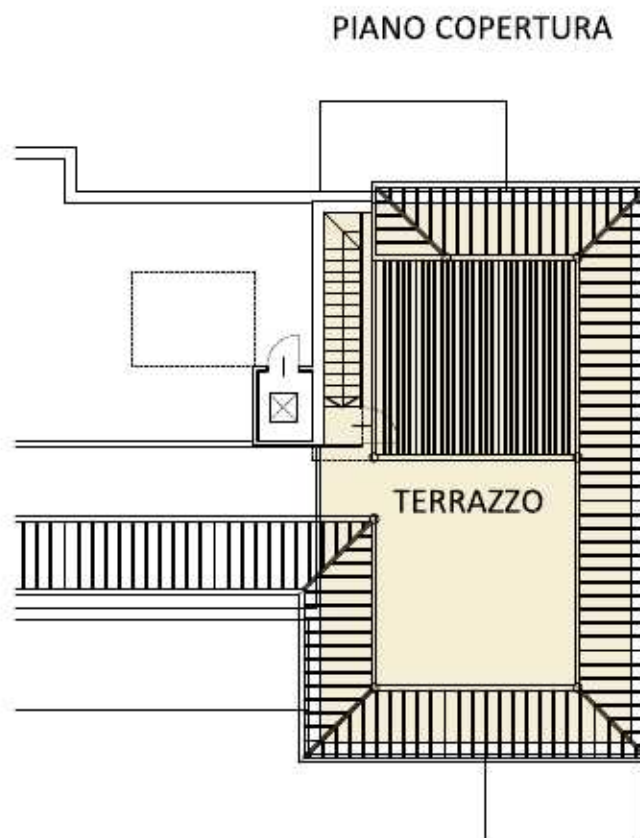

ALLOGGIO
C12

PIANO SECONDO
MONOLOCALE con TERRAZZO
34,10 mq Alloggio + 7,6 mq Terrazzo

PRENOTATO DAL SIG. / SIG.RA

Residence RAFFAELLO

BORGHETTO Santo Spirito (SV)
Residence RAFFAELLO

Nuovo intervento residenziale a 500 metri dal mare
 Via E. De Amicis | Corso Raffaello

Rif. Catastale - Foglio 8, Particelle 625, 849 (Sub. 51), 852, 853

ALLOGGIO
C13

PIANO SECONDO
 BILOCALE con TERRAZZO
 52,08 mq Alloggio + 16,8 mq Terrazzo

PRENOTATO DAL SIG. / SIG.RA

Residence RAFFAELLO

BORGHETTO Santo Spirito (SV)
Residence RAFFAELLO