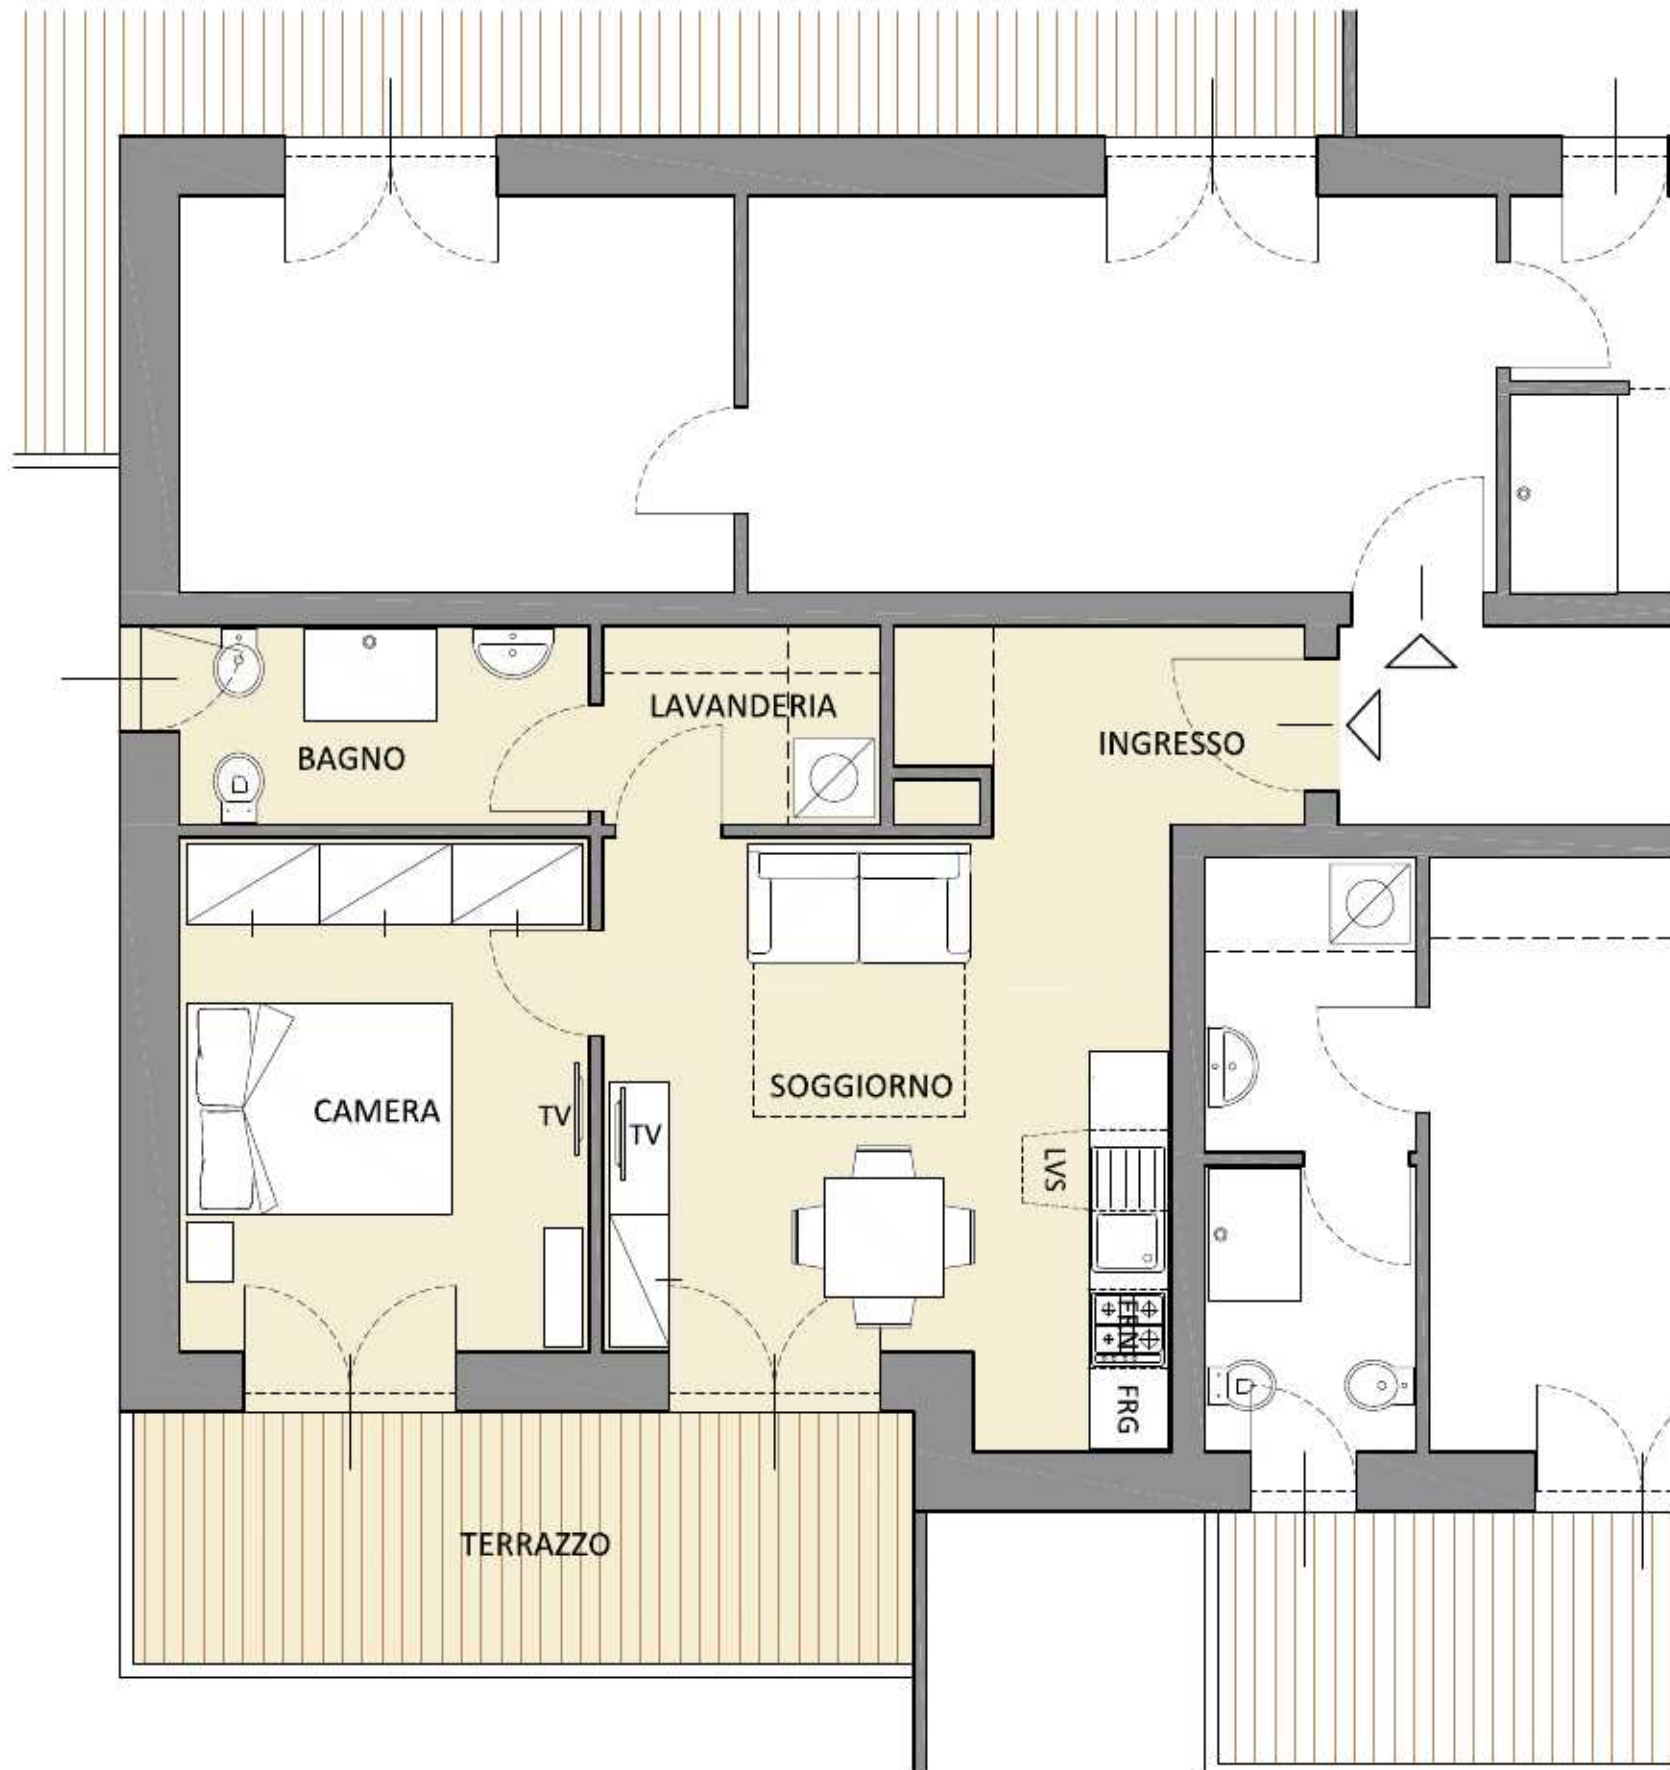

ALLOGGIO
A01

PIANO TERRA
BILOCALE con GIARDINO
46,17 mq Alloggio + 40,4 mq Giardino

PRENOTATO DAL SIG. / SIG.RA

Residence RAFFAELLO

Nota - La planimetria qui raffigurata è puramente indicativa | GASTONE Srl si riserva di apportare modifiche alla pianta dell'alloggio per cause tecniche e/o commerciali.

ALLOGGIO
A05

PIANO TERRA
MONOLOCALE con GIARDINO
39,91 mq Alloggio + 37,1 mq Giardino

PRENOTATO DAL SIG. / SIG.RA

Residence RAFFAELLO

BORGHETTO Santo Spirito (SV)
Residence RAFFAELLO

Nuovo intervento residenziale a 500 metri dal mare
Via E. De Amicis | Corso Raffaello

Rif. Catastale - Foglio 8, Particelle 625, 849 (Sub. 51), 852, 853

ALLOGGIO
B06

PIANO PRIMO
BILOCALE
46,87 mq Alloggio + 20,7 mq Terrazzo

PRENOTATO DAL SIG. / SIG.RA

Residence RAFFAELLO

BORGHETTO Santo Spirito (SV)
Residence RAFFAELLO