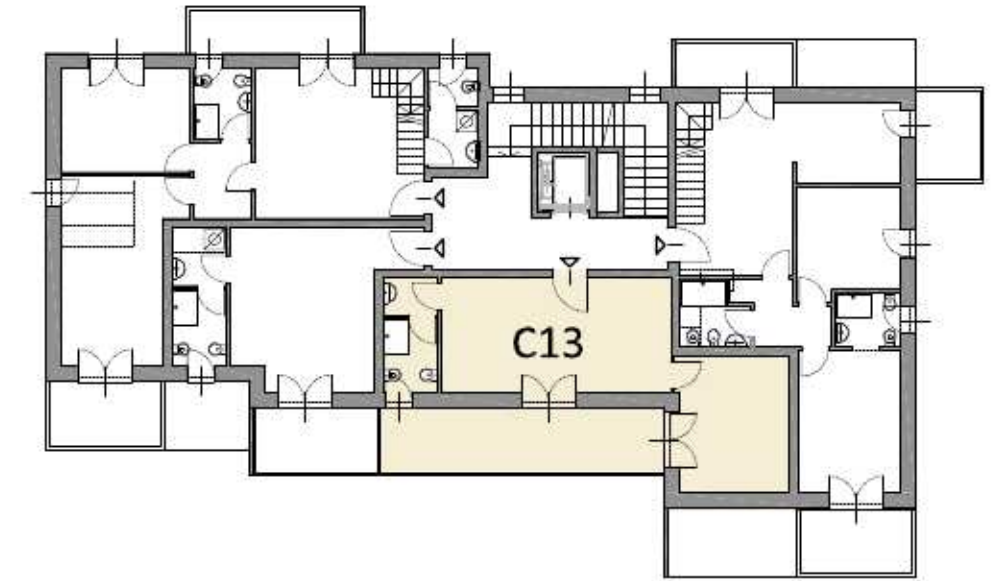

ALLOGGIO
C12

PIANO SECONDO
MONOLOCALE con TERRAZZO
34,10 mq Alloggio + 7,6 mq Terrazzo

PRENOTATO DAL SIG. / SIG.RA

Residence RAFFAELLO

BORGHETTO Santo Spirito (SV)
Residence RAFFAELLO

Nuovo intervento residenziale a 500 metri dal mare
 Via E. De Amicis | Corso Raffaello