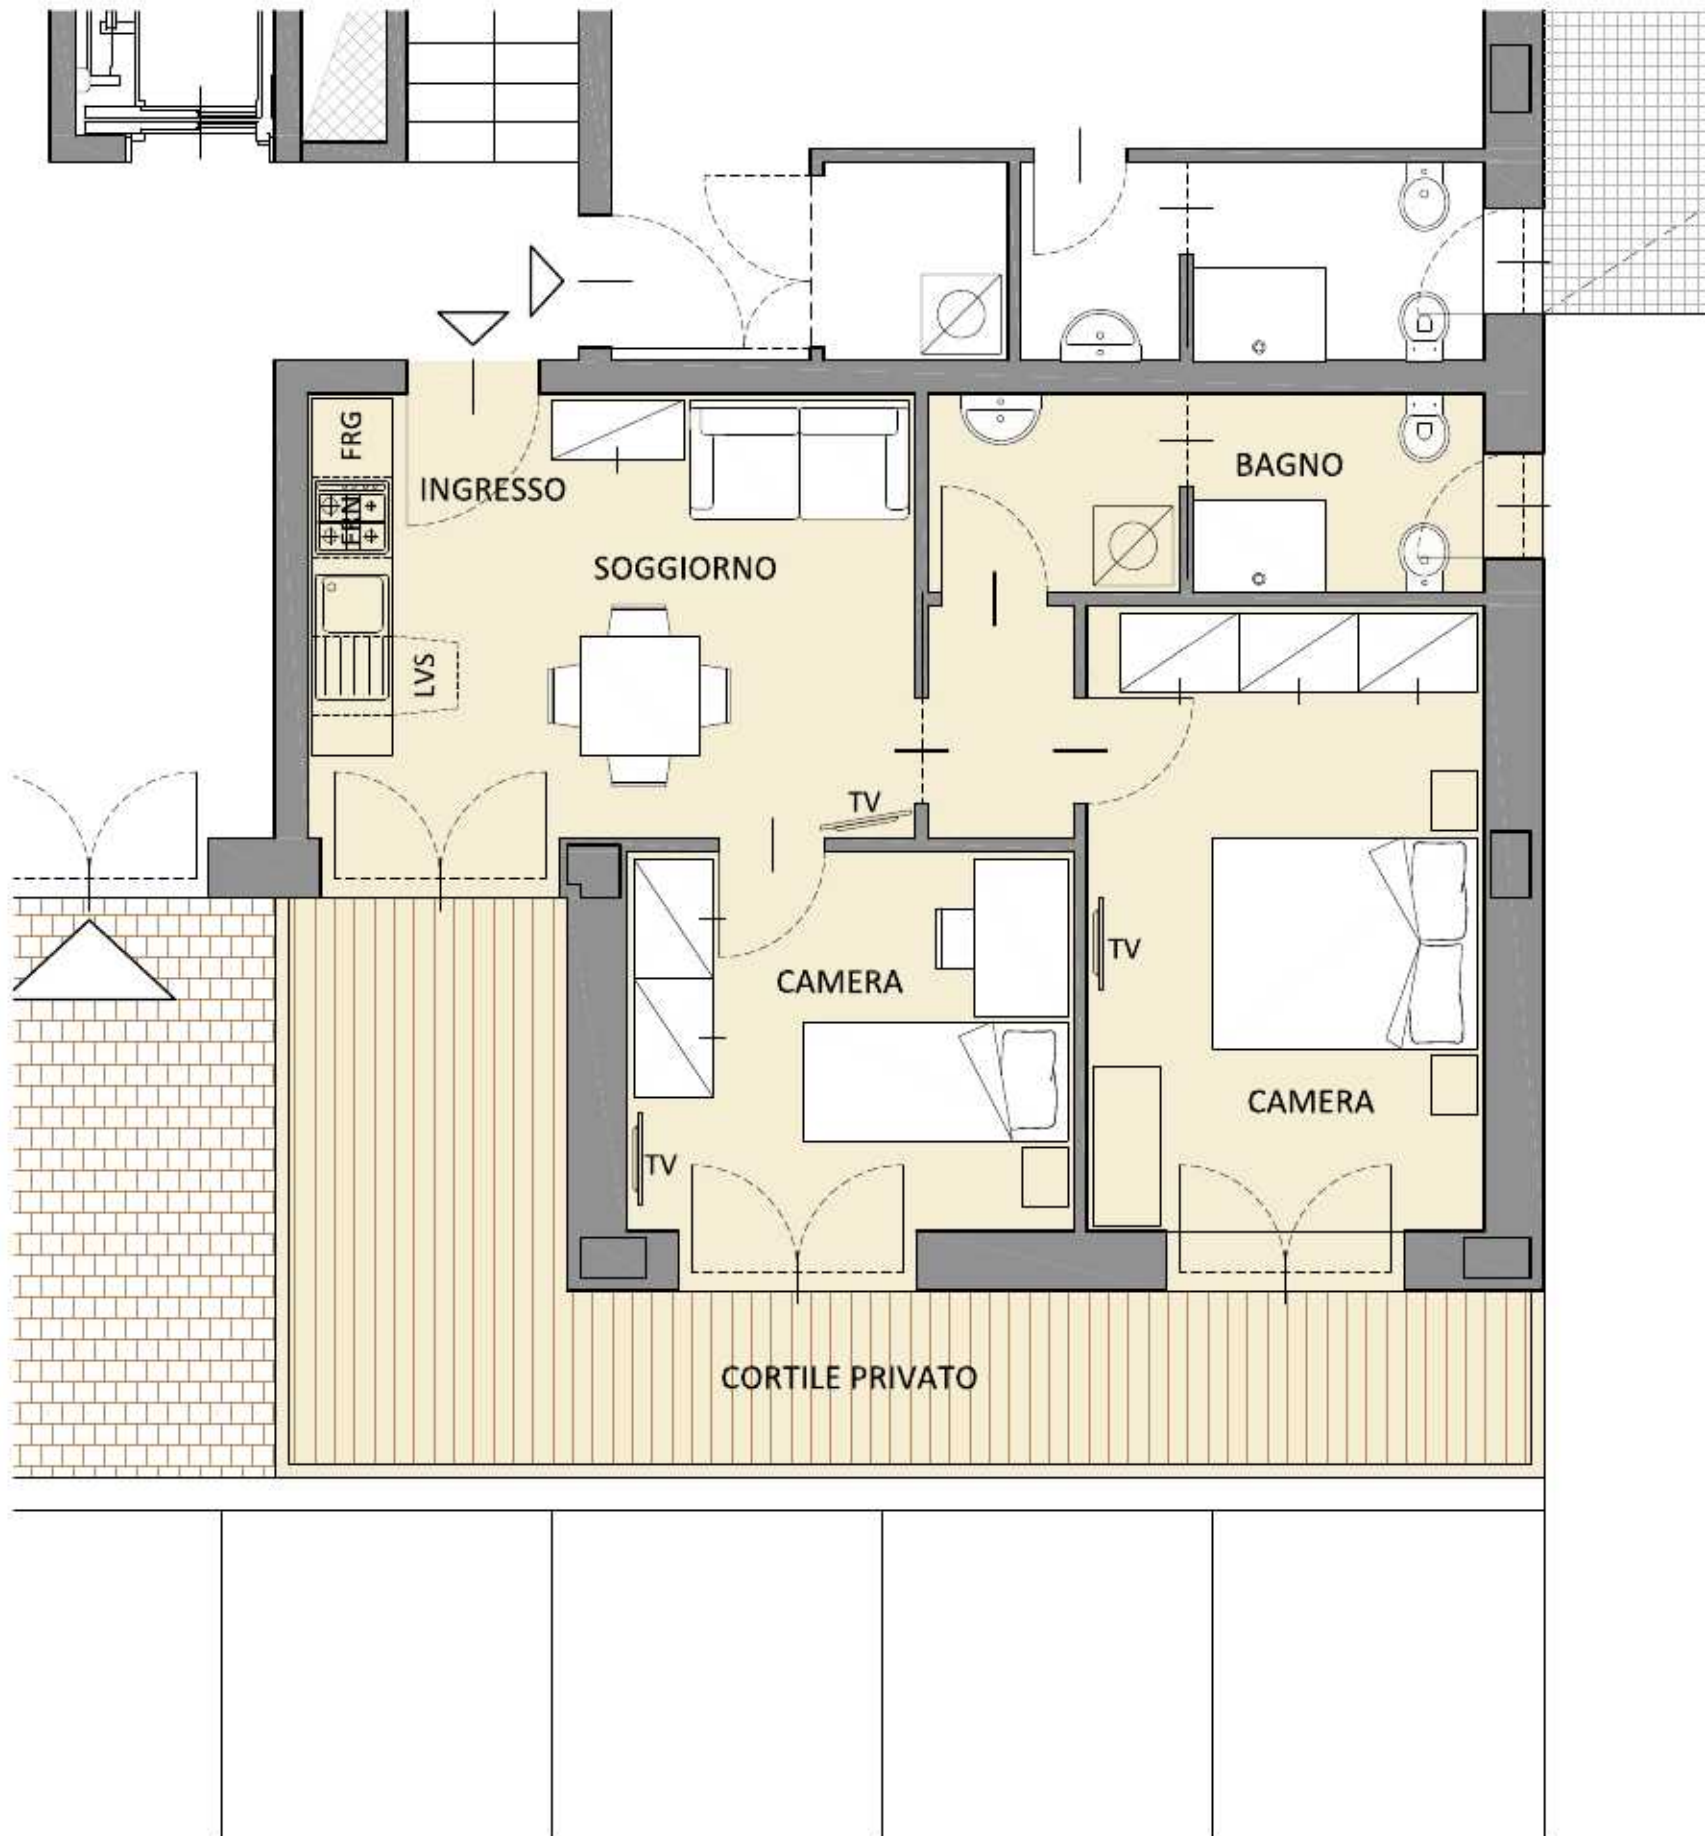

ALLOGGIO
A01

PIANO TERRA
BILOCALE con GIARDINO
46,17 mq Alloggio + 40,4 mq Giardino

PRENOTATO DAL SIG. / SIG.RA

Residence RAFFAELLO

Nota - La planimetria qui raffigurata è puramente indicativa | GASTONE Srl si riserva di apportare modifiche alla pianta dell'alloggio per cause tecniche e/o commerciali.

PIANO TERRA
BILOCALE con GIARDINO e accesso indipendente
47,77 mq Alloggio + 17,6 mq Giardino

PRENOTATO DAL SIG. / SIG.RA

Residence RAFFAELLO

BORGHETTO Santo Spirito (SV)
Residence RAFFAELLO

Nuovo intervento residenziale a 500 metri dal mare
Via E. De Amicis | Corso Raffaello

Rif. Catastale - Foglio 8, Particelle 625, 849 (Sub. 51), 852, 853

ALLOGGIO
A03

PIANO TERRA
MONOLOCALE con GIARDINO
38,33 mq Alloggio + 16,6 mq Giardino

PRENOTATO DAL SIG. / SIG.RA

Residence RAFFAELLO

BORGHETTO Santo Spirito (SV)
Residence RAFFAELLO