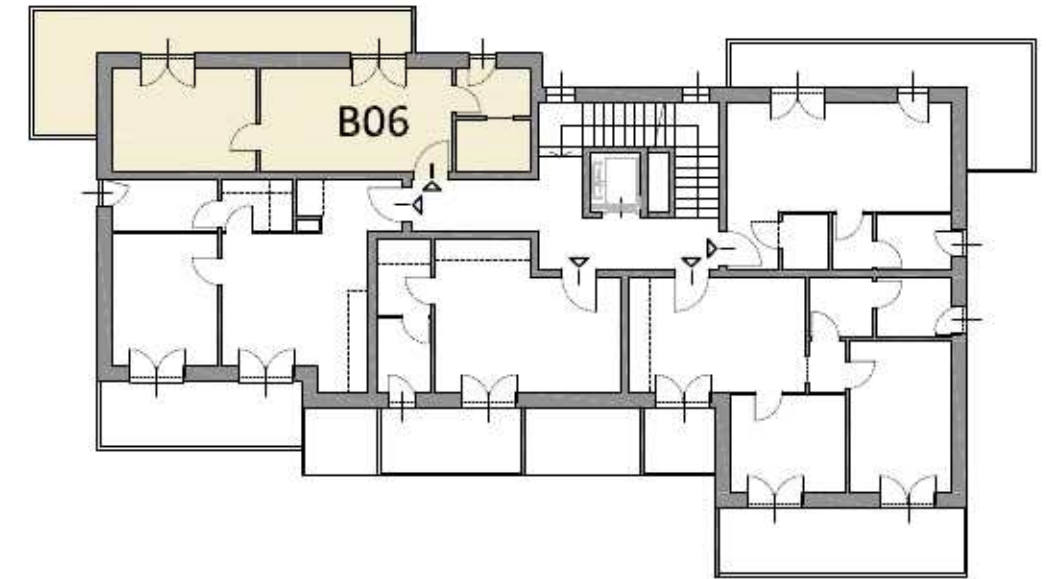

PRENOTATO DAL SIG. / SIG.RA

Residence RAFFAELLO

BORGHETTO Santo Spirito (SV)
Residence RAFFAELLO

Nuovo intervento residenziale a 500 metri dal mare
Via E. De Amicis | Corso Raffaello

Rif. Catastale - Foglio 8, Particelle 625, 849 (Sub. 51), 852, 853

ALLOGGIO
A05

PIANO TERRA
MONOLOCALE con GIARDINO
39,91 mq Alloggio + 37,1 mq Giardino

PRENOTATO DAL SIG. / SIG.RA

Residence RAFFAELLO

BORGHETTO Santo Spirito (SV)
Residence RAFFAELLO

Nuovo intervento residenziale a 500 metri dal mare
Via E. De Amicis | Corso Raffaello