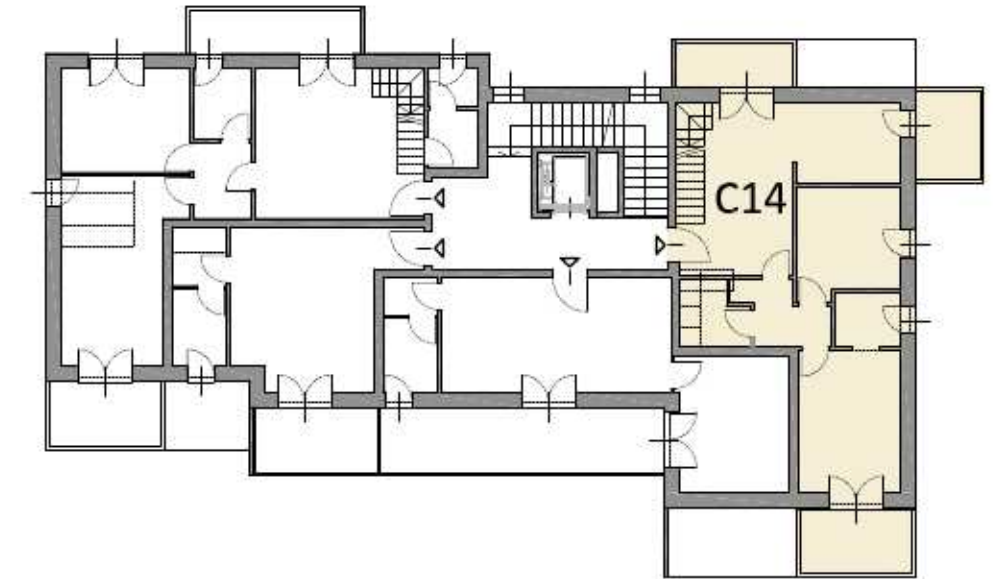

Residence RAFFAELLO

BORGHETTO Santo Spirito (SV)
Residence RAFFAELLO

Nuovo intervento residenziale a 500 metri dal mare
Via E. De Amicis | Corso Raffaello

Rif. Catastale - Foglio 8, Particelle 625, 849 (Sub. 51), 852, 853

ALLOGGIO
C14

PIANO SECONDO + COPERTURA
TRILOCALE con TERRAZZO in COPERTURA
72,60 mq Alloggio + 95 mq Balconi e Terrazzo

PRENOTATO DAL SIG. / SIG.RA .....