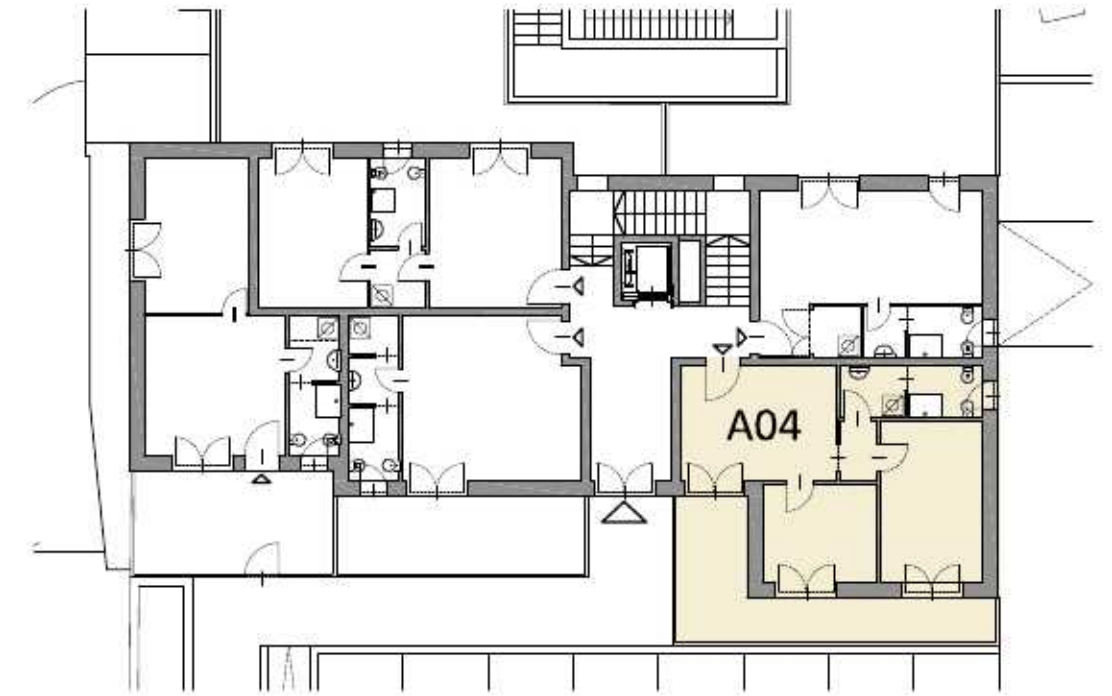

Residence RAFFAELLO

BORGHETTO Santo Spirito (SV)
Residence RAFFAELLO

Nuovo intervento residenziale a 500 metri dal mare
Via E. De Amicis | Corso Raffaello

Rif. Catastale - Foglio 8, Particelle 625, 849 (Sub. 51), 852, 853

ALLOGGIO
A04

PIANO TERRA
TRILOCALE con GIARDINO
59,94 mq Alloggio + 18,6 mq Giardino

PRENOTATO DAL SIG. / SIG.RA .....