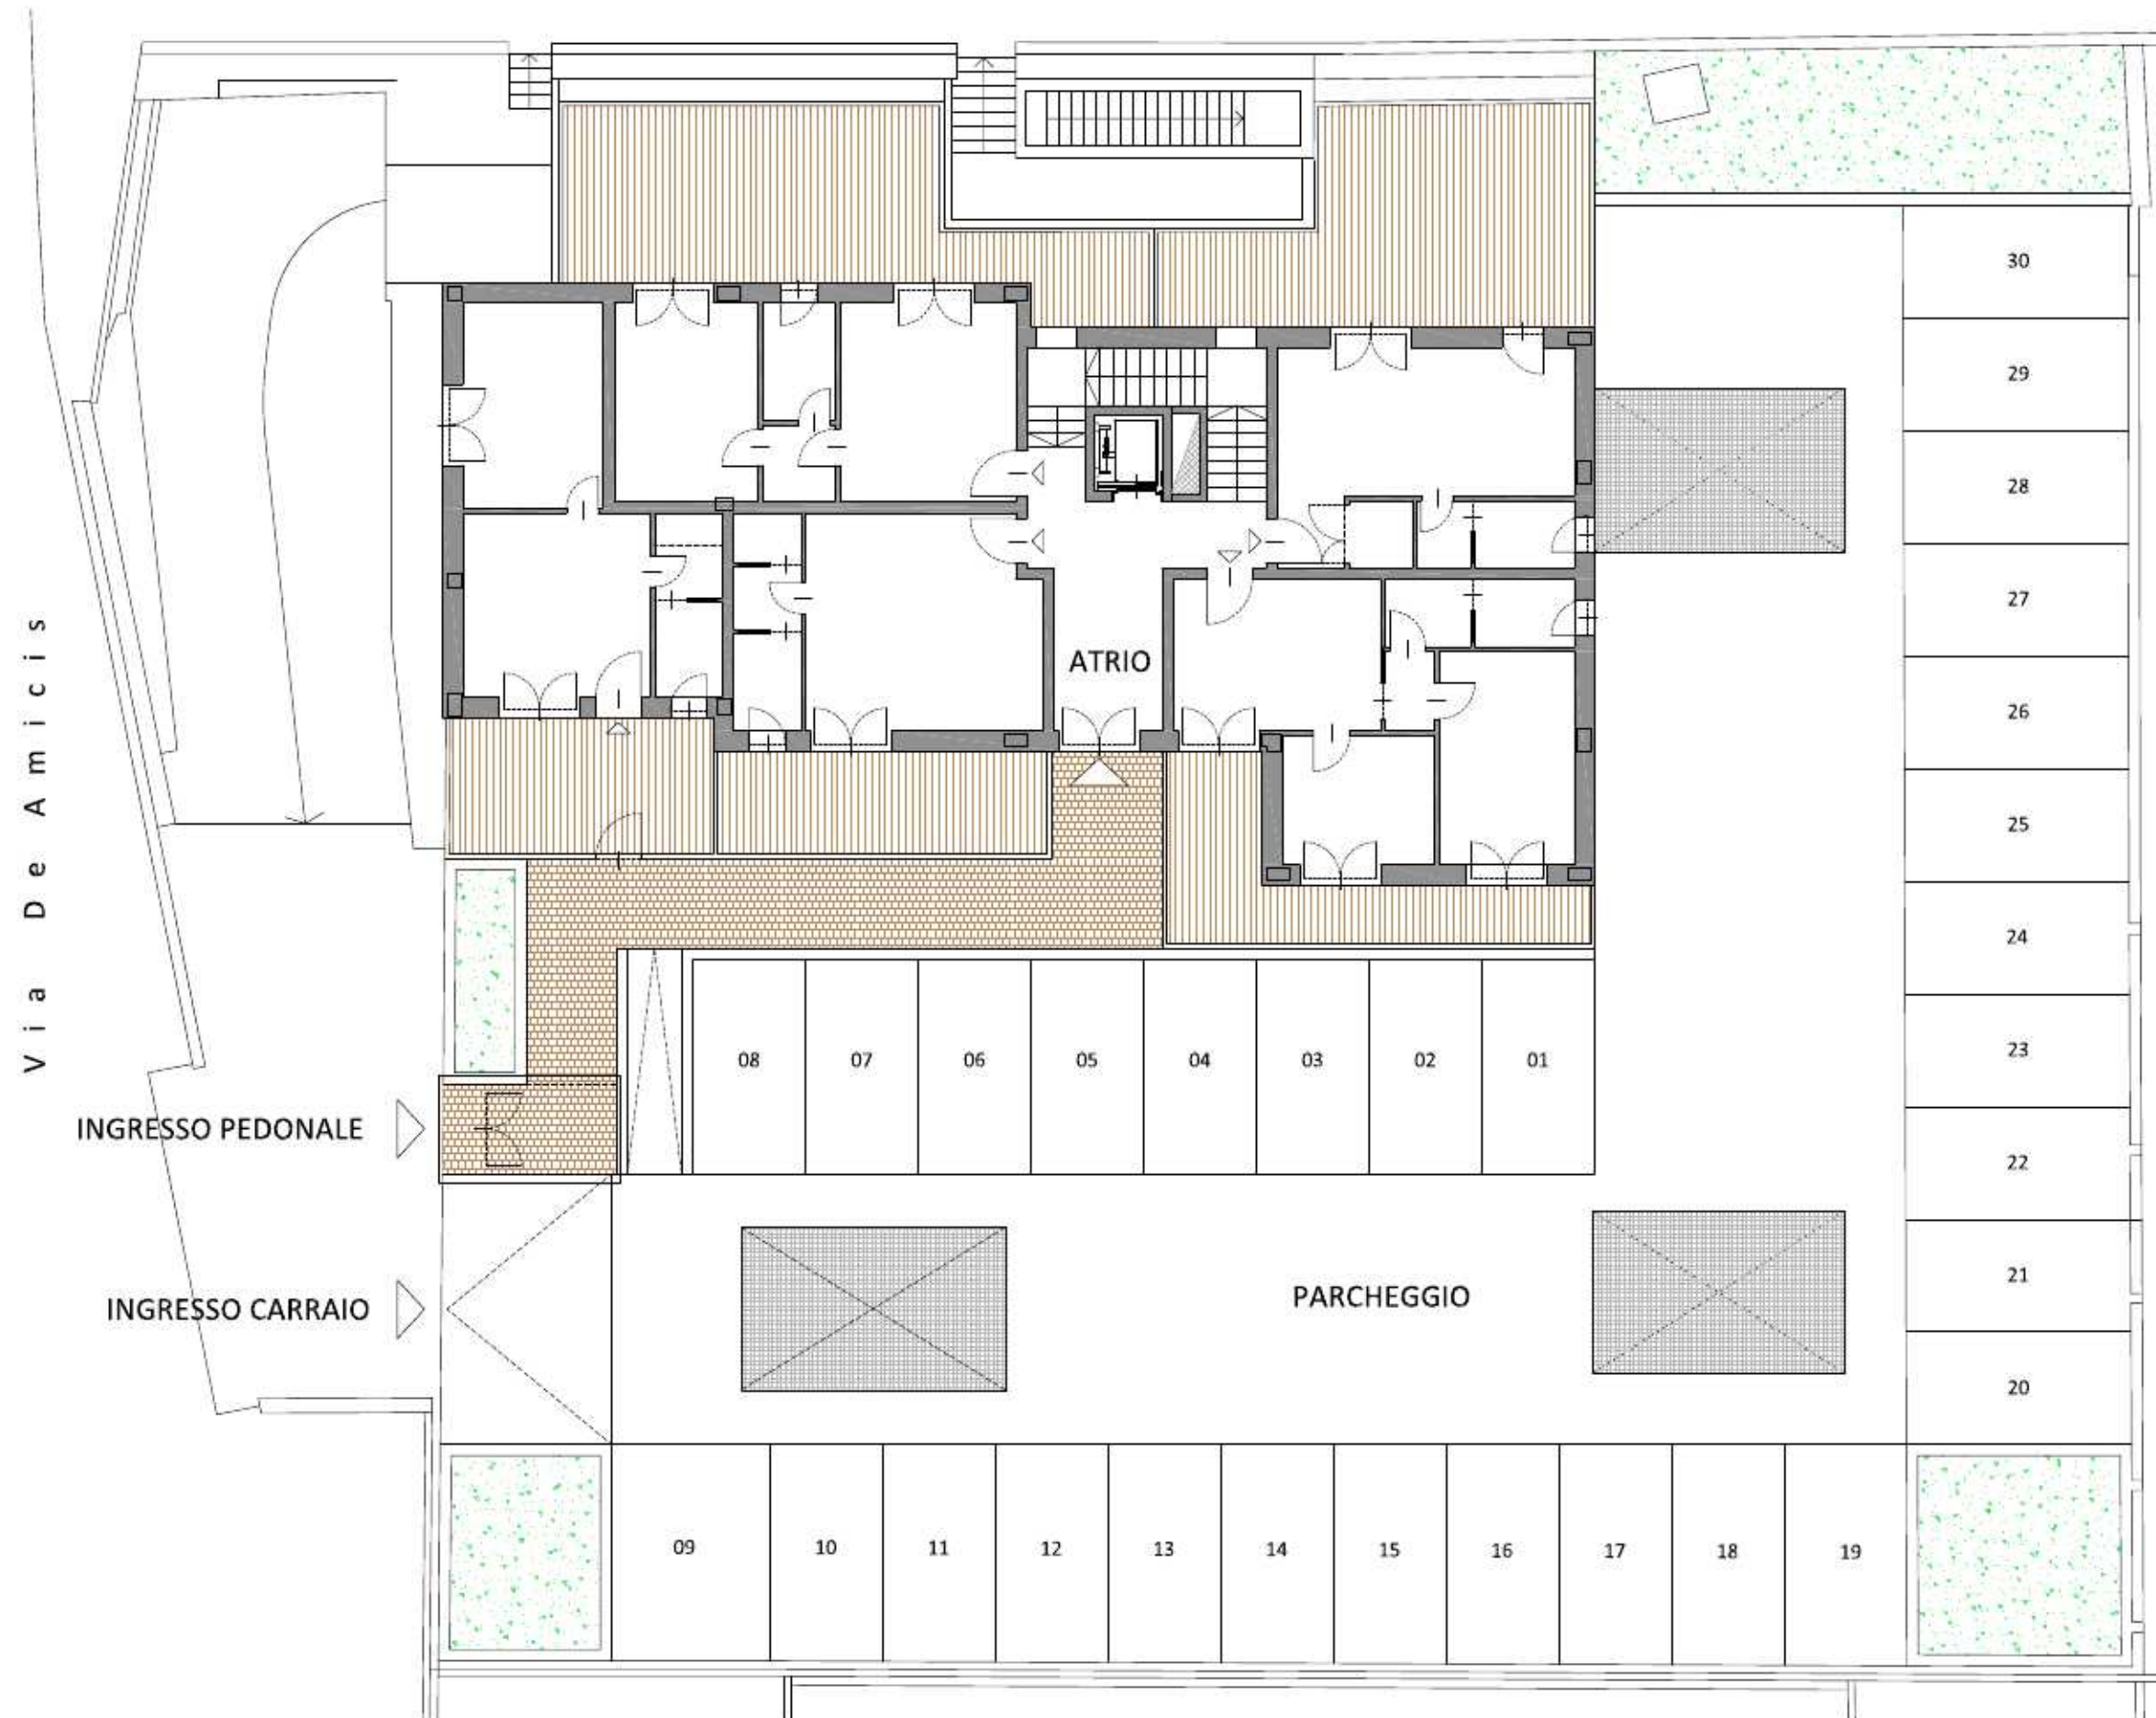

Planimetrie alloggi

Borghetto
Santo Spirito

RESIDENCE
raffaello

Gastone
CONSULTING

RESIDENCE
raffaello

Planimetrie alloggi

Borghetto
Santo Spirito

Gastone
CONSULTING

Residence RAFFAELLO

Corso Raffaello

Residence RAFFAELLO

BORGHETTO Santo Spirito (SV)
Residence RAFFAELLO

Nuovo intervento residenziale a 500 metri dal mare
Via E. De Amicis | Corso Raffaello

Rif. Catastale - Foglio 8, Particelle 625, 849 (Sub. 51), 852, 853

ALLOGGIO
A01

PIANO TERRA
BILOCALE con GIARDINO
46,17 mq Alloggio + 40,4 mq Giardino

PRENOTATO DAL SIG. / SIG.RA

Residence RAFFAELLO

Nota - La planimetria qui raffigurata è puramente indicativa | GASTONE Srl si riserva di apportare modifiche alla pianta dell'alloggio per cause tecniche e/o commerciali.

PIANO TERRA
BILOCALE con GIARDINO e accesso indipendente
47,77 mq Alloggio + 17,6 mq Giardino

PRENOTATO DAL SIG. / SIG.RA

Residence RAFFAELLO

BORGHETTO Santo Spirito (SV)
Residence RAFFAELLO

Nuovo intervento residenziale a 500 metri dal mare
Via E. De Amicis | Corso Raffaello