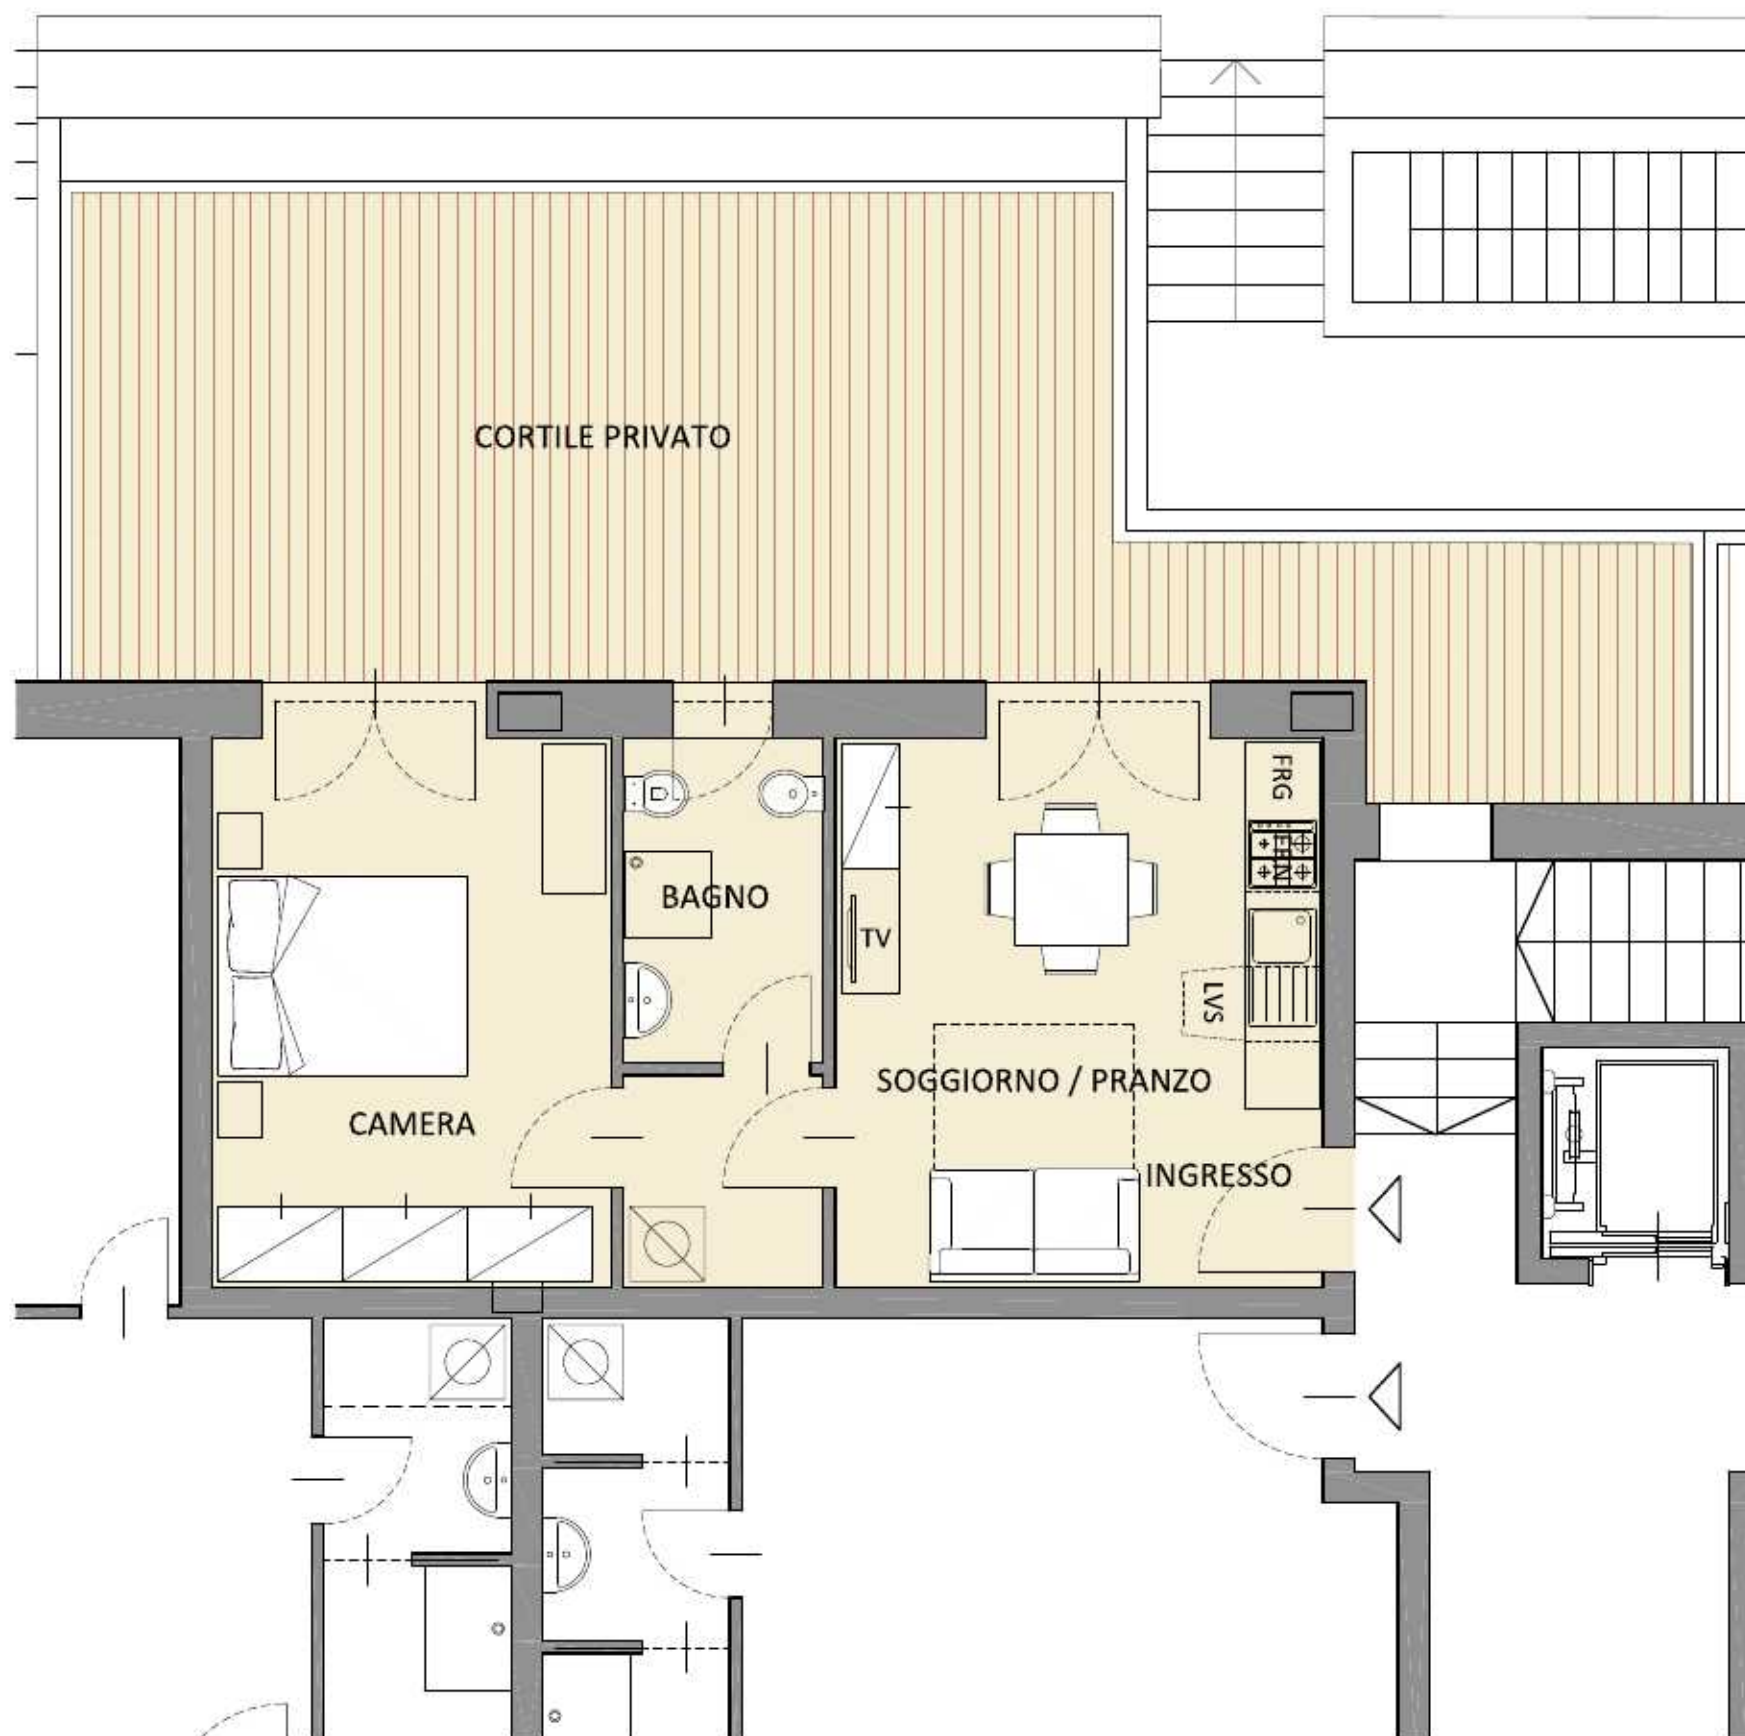

Planimetrie alloggi

Borghetto
Santo Spirito

RESIDENCE
raffaello

Gastone
CONSULTING

RESIDENCE
raffaello

Planimetrie alloggi

Borghetto
Santo Spirito

Gastone
CONSULTING

Residence RAFFAELLO

Corso Raffaello

Residence RAFFAELLO

BORGHETTO Santo Spirito (SV)
Residence RAFFAELLO

Nuovo intervento residenziale a 500 metri dal mare
Via E. De Amicis | Corso Raffaello

Rif. Catastale - Foglio 8, Particelle 625, 849 (Sub. 51), 852, 853

ALLOGGIO
A01

PIANO TERRA
BILOCALE con GIARDINO
46,17 mq Alloggio + 40,4 mq Giardino

PRENOTATO DAL SIG. / SIG.RA

Residence RAFFAELLO

Nota - La planimetria qui raffigurata è puramente indicativa | GASTONE Srl si riserva di apportare modifiche alla pianta dell'alloggio per cause tecniche e/o commerciali.

PIANO TERRA
BILOCALE con GIARDINO e accesso indipendente
47,77 mq Alloggio + 17,6 mq Giardino

PRENOTATO DAL SIG. / SIG.RA

Residence RAFFAELLO

BORGHETTO Santo Spirito (SV)
Residence RAFFAELLO

Nuovo intervento residenziale a 500 metri dal mare
Via E. De Amicis | Corso Raffaello