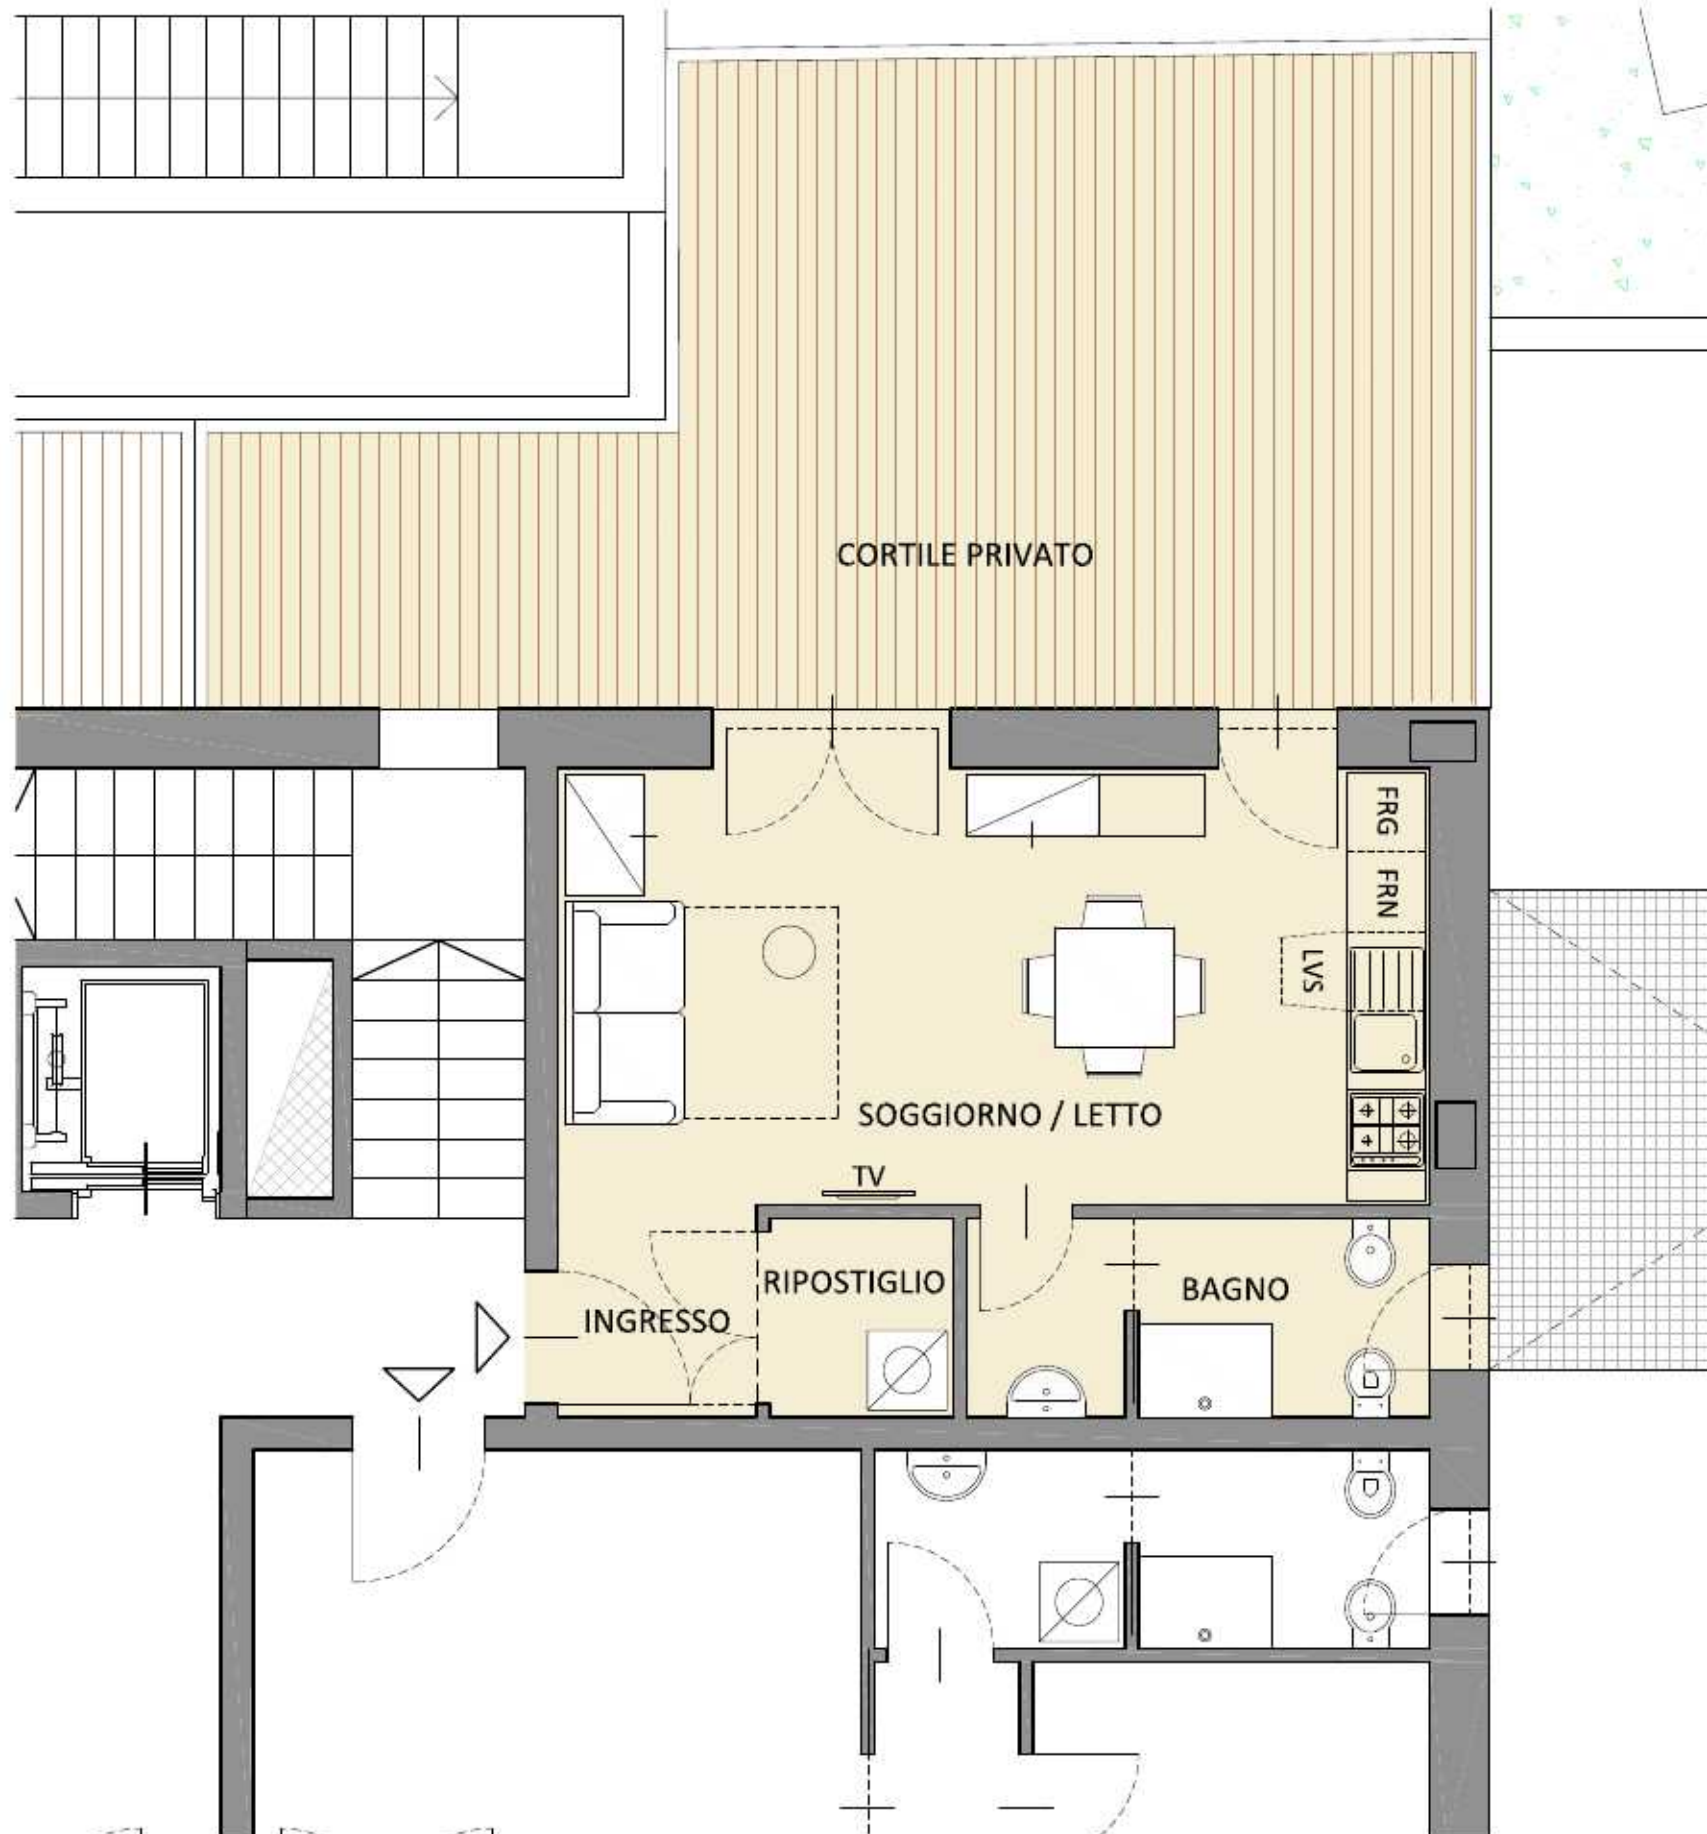

Residence RAFFAELLO

BORGHETTO Santo Spirito (SV)
Residence RAFFAELLO

Nuovo intervento residenziale a 500 metri dal mare
Via E. De Amicis | Corso Raffaello

Rif. Catastale - Foglio 8, Particelle 625, 849 (Sub. 51), 852, 853

ALLOGGIO
A05

PIANO TERRA
MONOLOCALE con GIARDINO
39,91 mq Alloggio + 37,1 mq Giardino

PRENOTATO DAL SIG. / SIG.RA .....