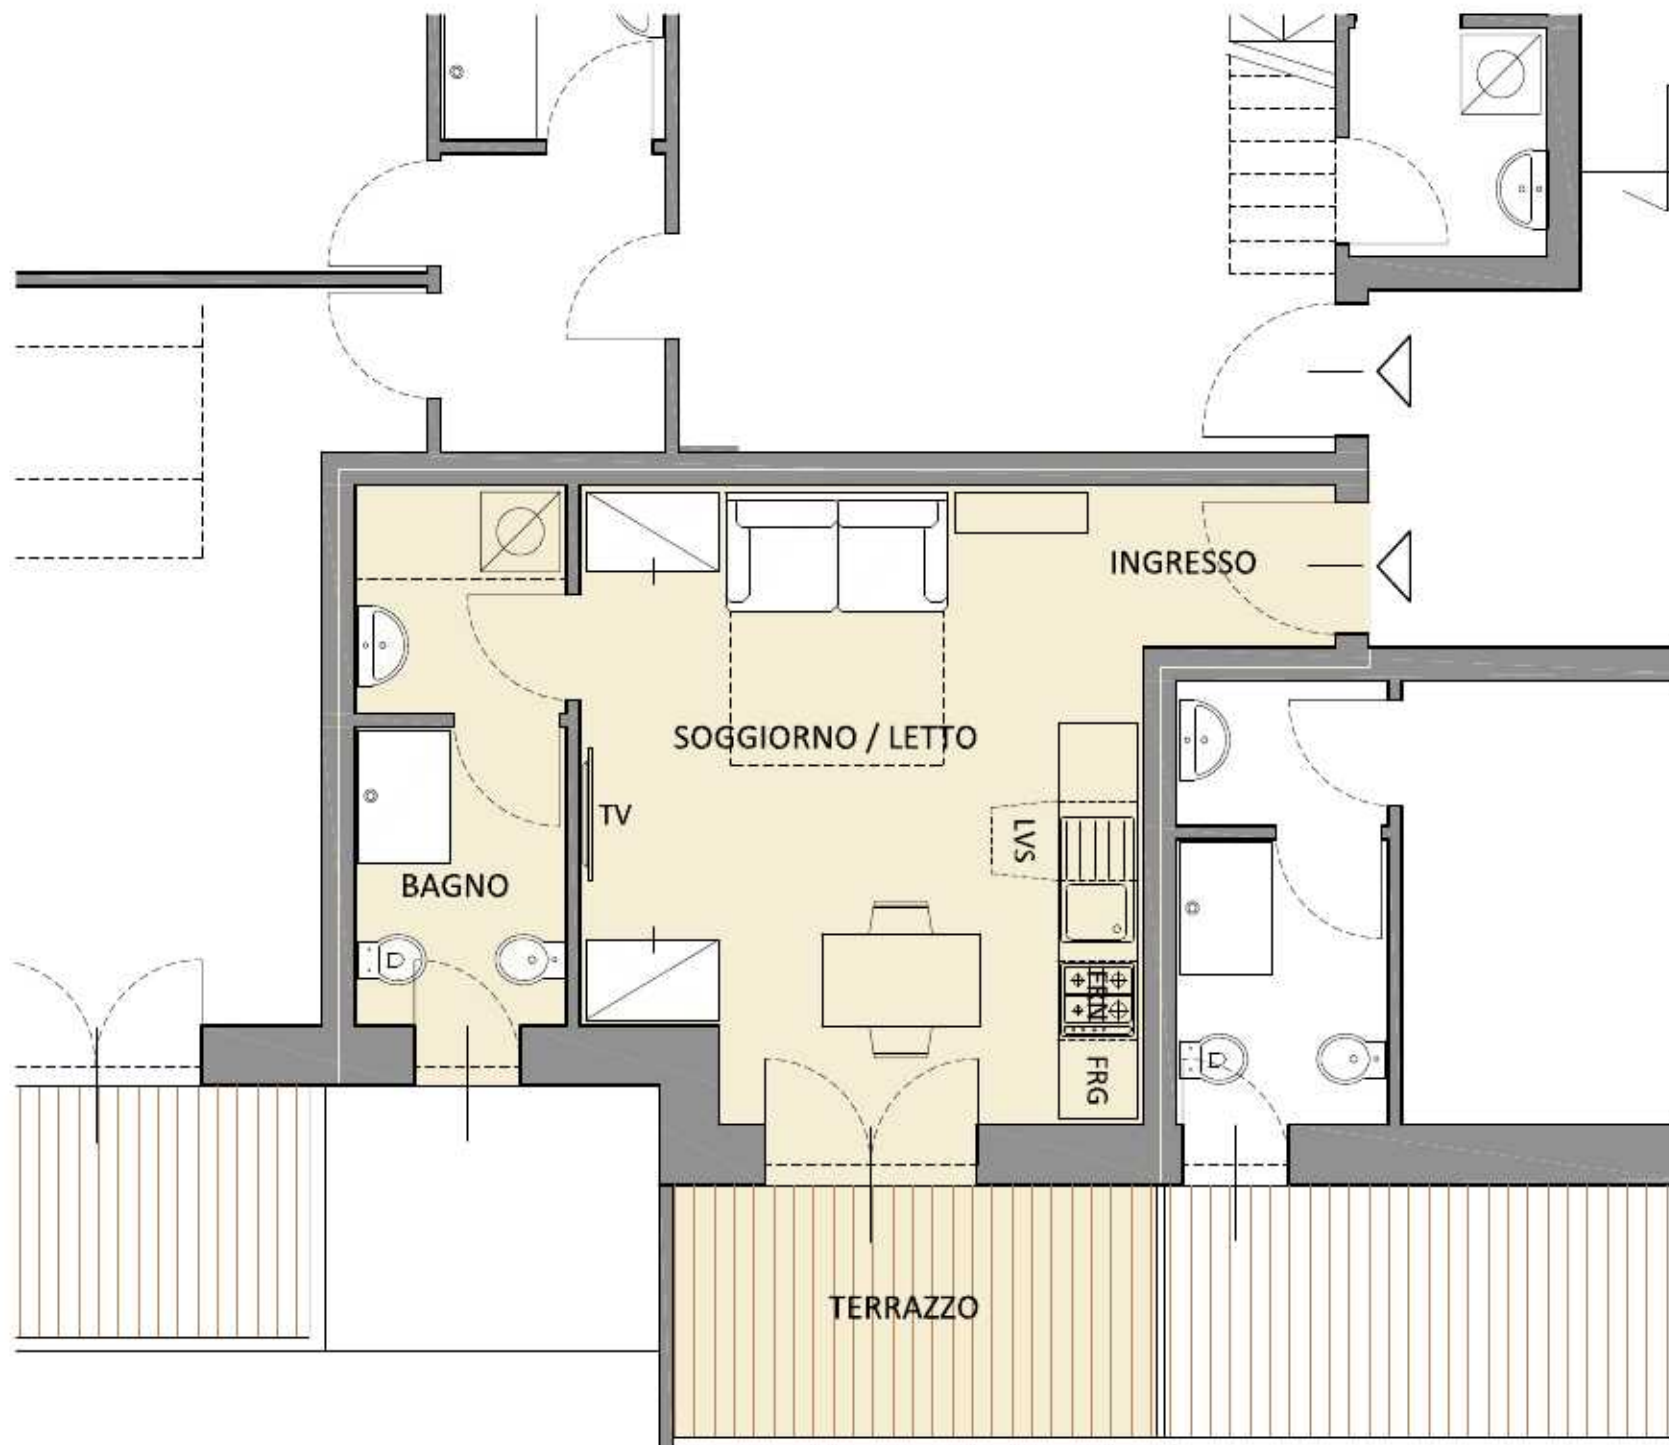

Residence RAFFAELLO

BORGHETTO Santo Spirito (SV)
Residence RAFFAELLO

Nuovo intervento residenziale a 500 metri dal mare
Via E. De Amicis | Corso Raffaello

Rif. Catastale - Foglio 8, Particelle 625, 849 (Sub. 51), 852, 853

ALLOGGIO
C12

PIANO SECONDO
MONOLOCALE con TERRAZZO
34,10 mq Alloggio + 7,6 mq Terrazzo

PRENOTATO DAL SIG. / SIG.RA .....