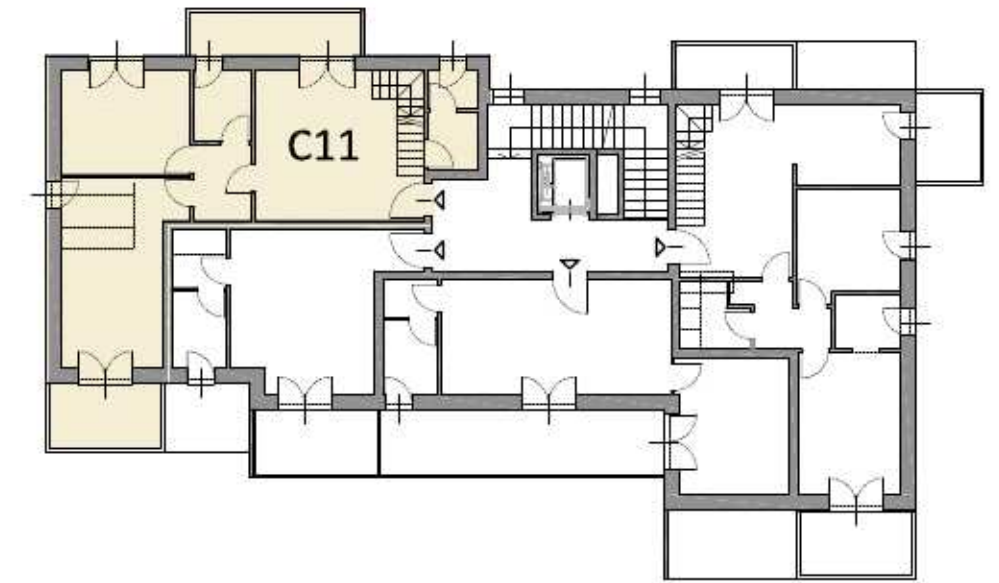

PIANO PRIMO
MONOLOCALE
39,91 mq Alloggio + 17,7 mq Terrazzo

PRENOTATO DAL SIG. / SIG.RA

Residence RAFFAELLO

BORGHETTO Santo Spirito (SV)
Residence RAFFAELLO

Nuovo intervento residenziale a 500 metri dal mare
 Via E. De Amicis | Corso Raffaello