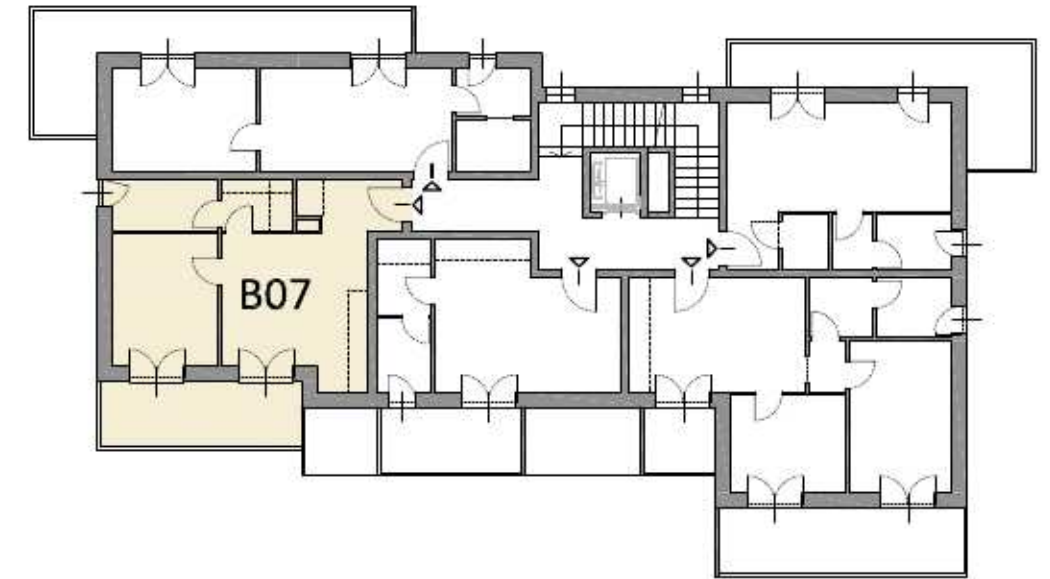

Residence RAFFAELLO

BORGHETTO Santo Spirito (SV)
Residence RAFFAELLO

Nuovo intervento residenziale a 500 metri dal mare
Via E. De Amicis | Corso Raffaello

Rif. Catastale - Foglio 8, Particelle 625, 849 (Sub. 51), 852, 853

ALLOGGIO
B07

PIANO PRIMO
BILOCALE
52,69 mq Alloggio + 12,0 mq Terrazzo

PRENOTATO DAL SIG. / SIG.RA .....