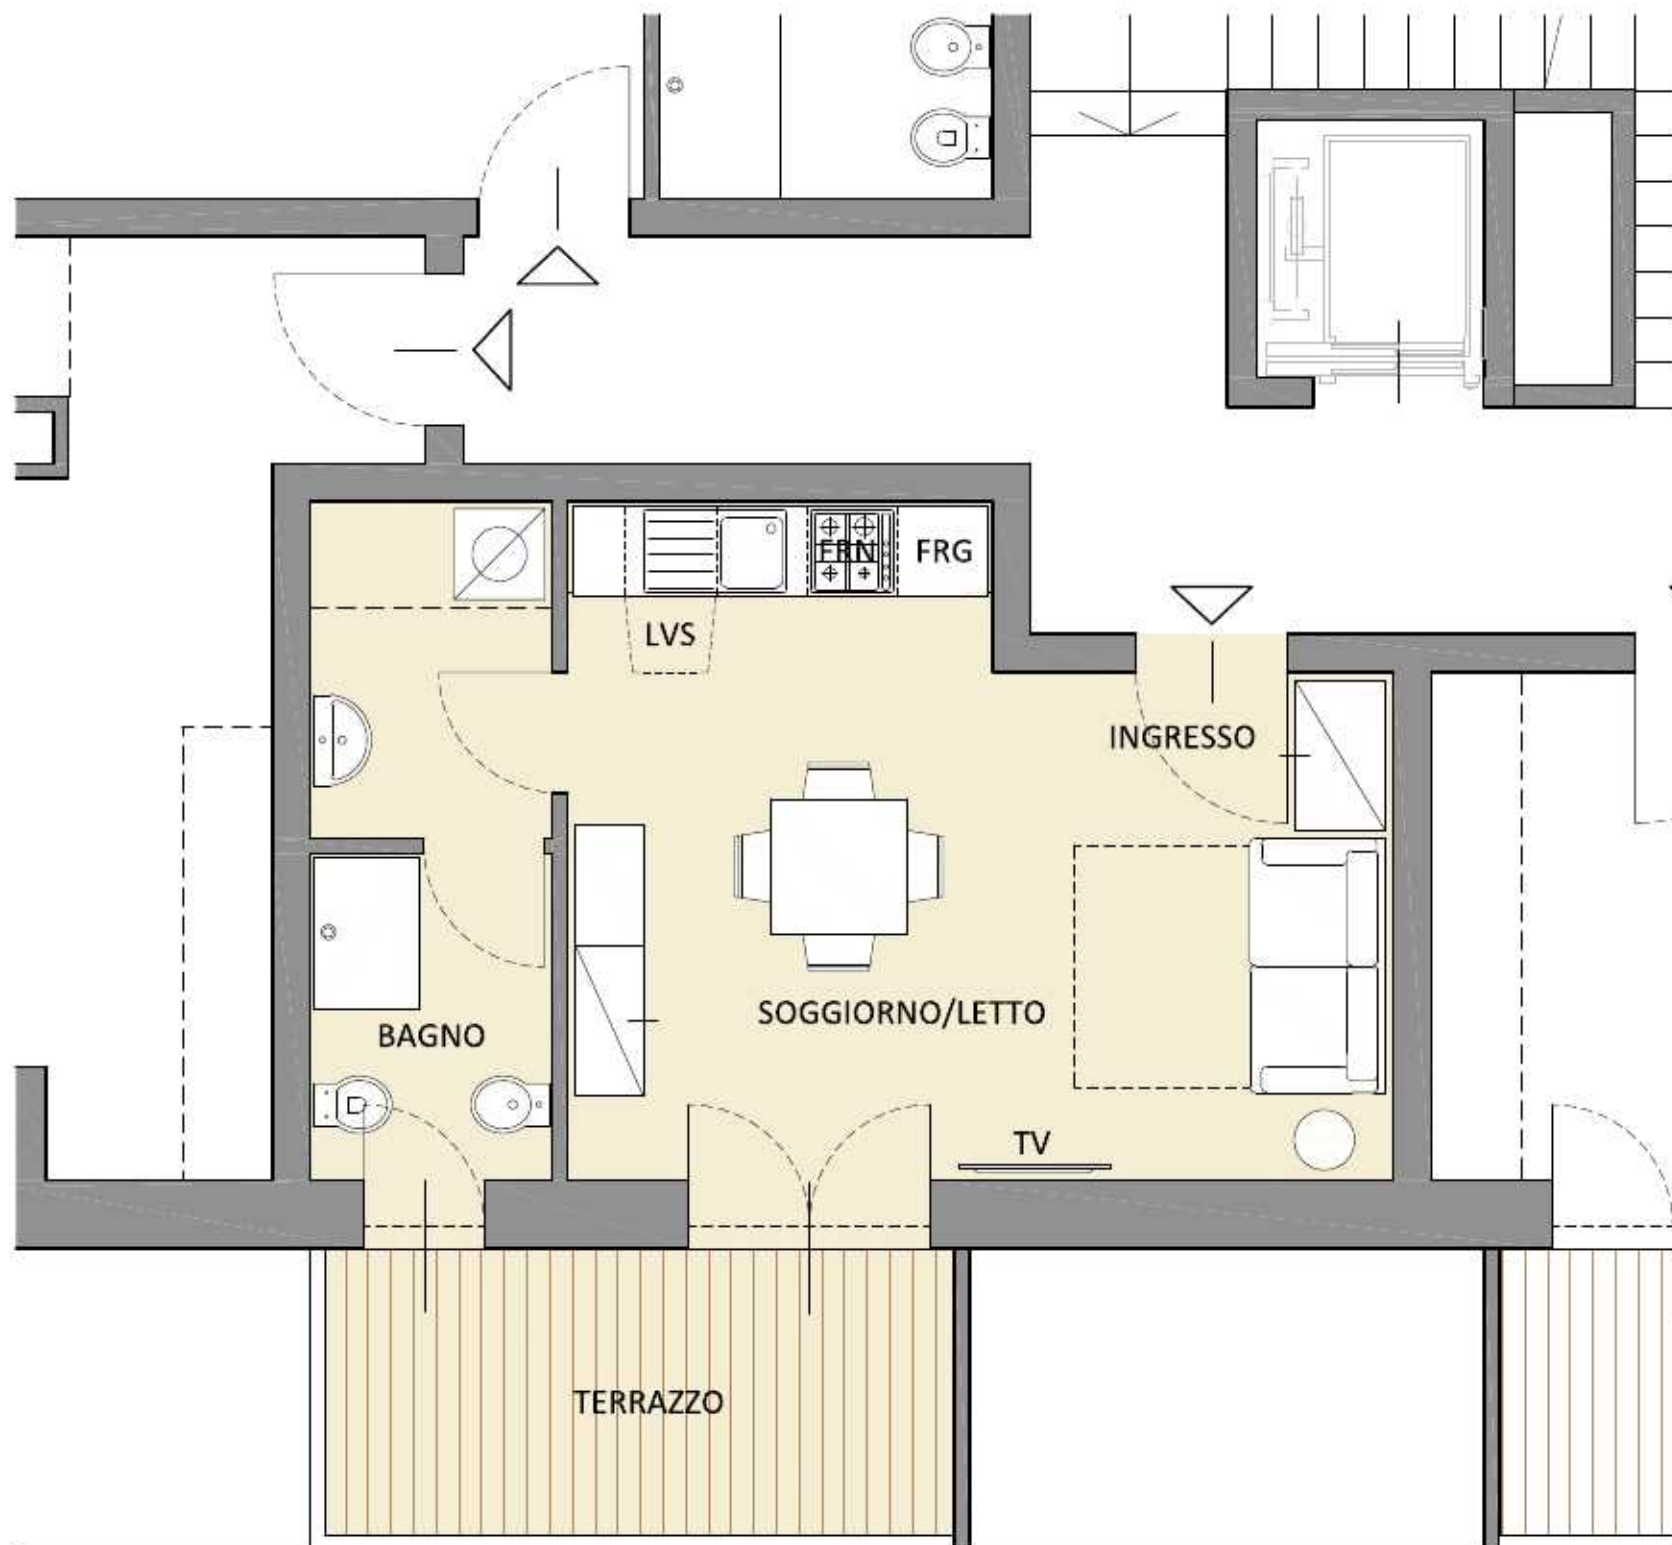

Residence RAFFAELLO

BORGHETTO Santo Spirito (SV)
Residence RAFFAELLO

Nuovo intervento residenziale a 500 metri dal mare
Via E. De Amicis | Corso Raffaello

Rif. Catastale - Foglio 8, Particelle 625, 849 (Sub. 51), 852, 853

ALLOGGIO
B08

PIANO PRIMO
MONOLOCALE
35,45 mq Alloggio + 8,5 mq Terrazzo

PRENOTATO DAL SIG. / SIG.RA .....