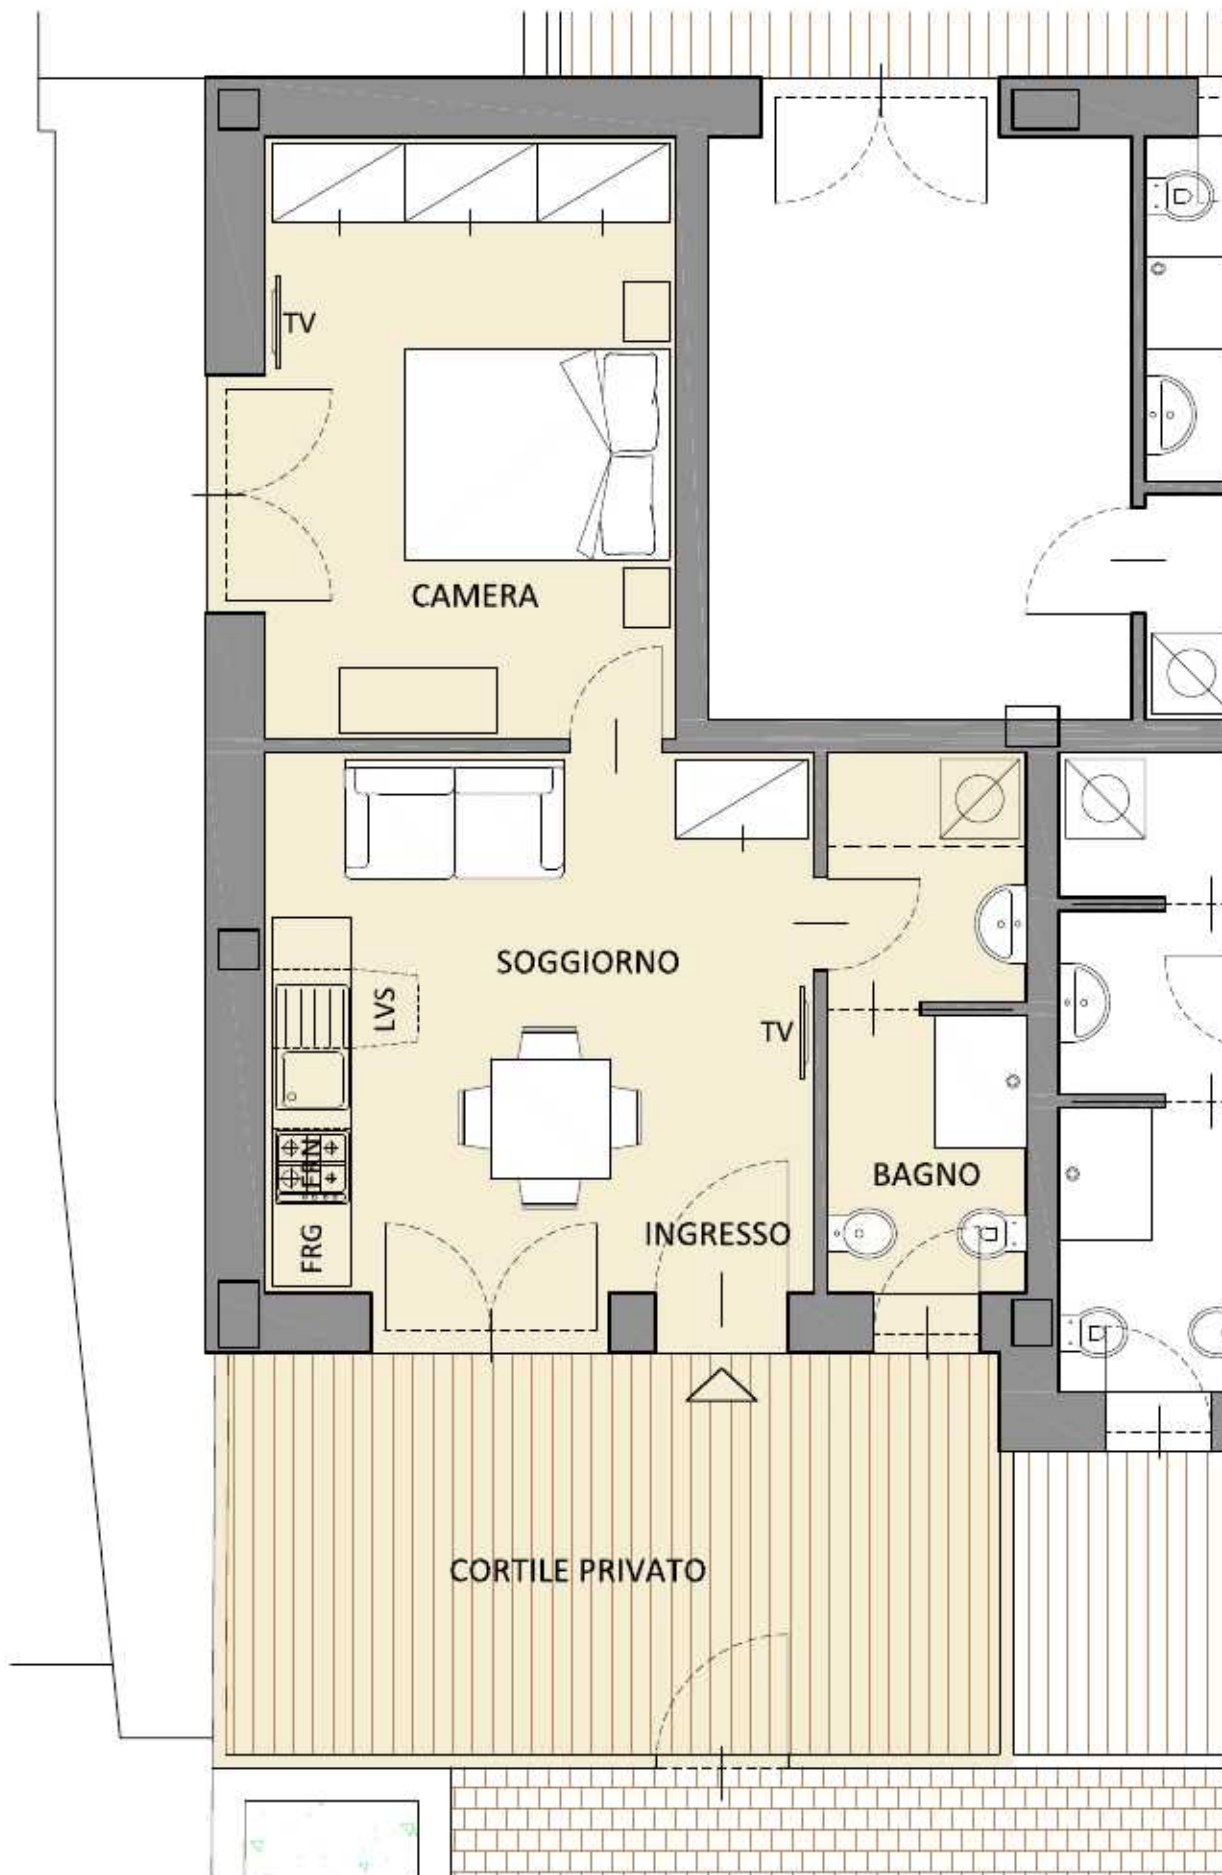

Residence RAFFAELLO

Corso Raffaello

Residence RAFFAELLO

BORGHETTO Santo Spirito (SV)
Residence RAFFAELLO

Nuovo intervento residenziale a 500 metri dal mare
Via E. De Amicis | Corso Raffaello

Rif. Catastale - Foglio 8, Particelle 625, 849 (Sub. 51), 852, 853

ALLOGGIO
A01

PIANO TERRA
BILOCALE con GIARDINO
46,17 mq Alloggio + 40,4 mq Giardino

PRENOTATO DAL SIG. / SIG.RA

Residence RAFFAELLO

Nota - La planimetria qui raffigurata è puramente indicativa | GASTONE Srl si riserva di apportare modifiche alla pianta dell'alloggio per cause tecniche e/o commerciali.

BORGHETTO Santo Spirito (SV)
Residence RAFFAELLO

Nuovo intervento residenziale a 500 metri dal mare
Via E. De Amicis | Corso Raffaello

Rif. Catastale - Foglio 8, Particelle 625, 849 (Sub. 51), 852, 853

ALLOGGIO
A02

PIANO TERRA
BILOCALE con GIARDINO e accesso indipendente
47,77 mq Alloggio + 17,6 mq Giardino

PRENOTATO DAL SIG. / SIG.RA

Residence RAFFAELLO

BORGHETTO Santo Spirito (SV)
Residence RAFFAELLO

Nuovo intervento residenziale a 500 metri dal mare
Via E. De Amicis | Corso Raffaello