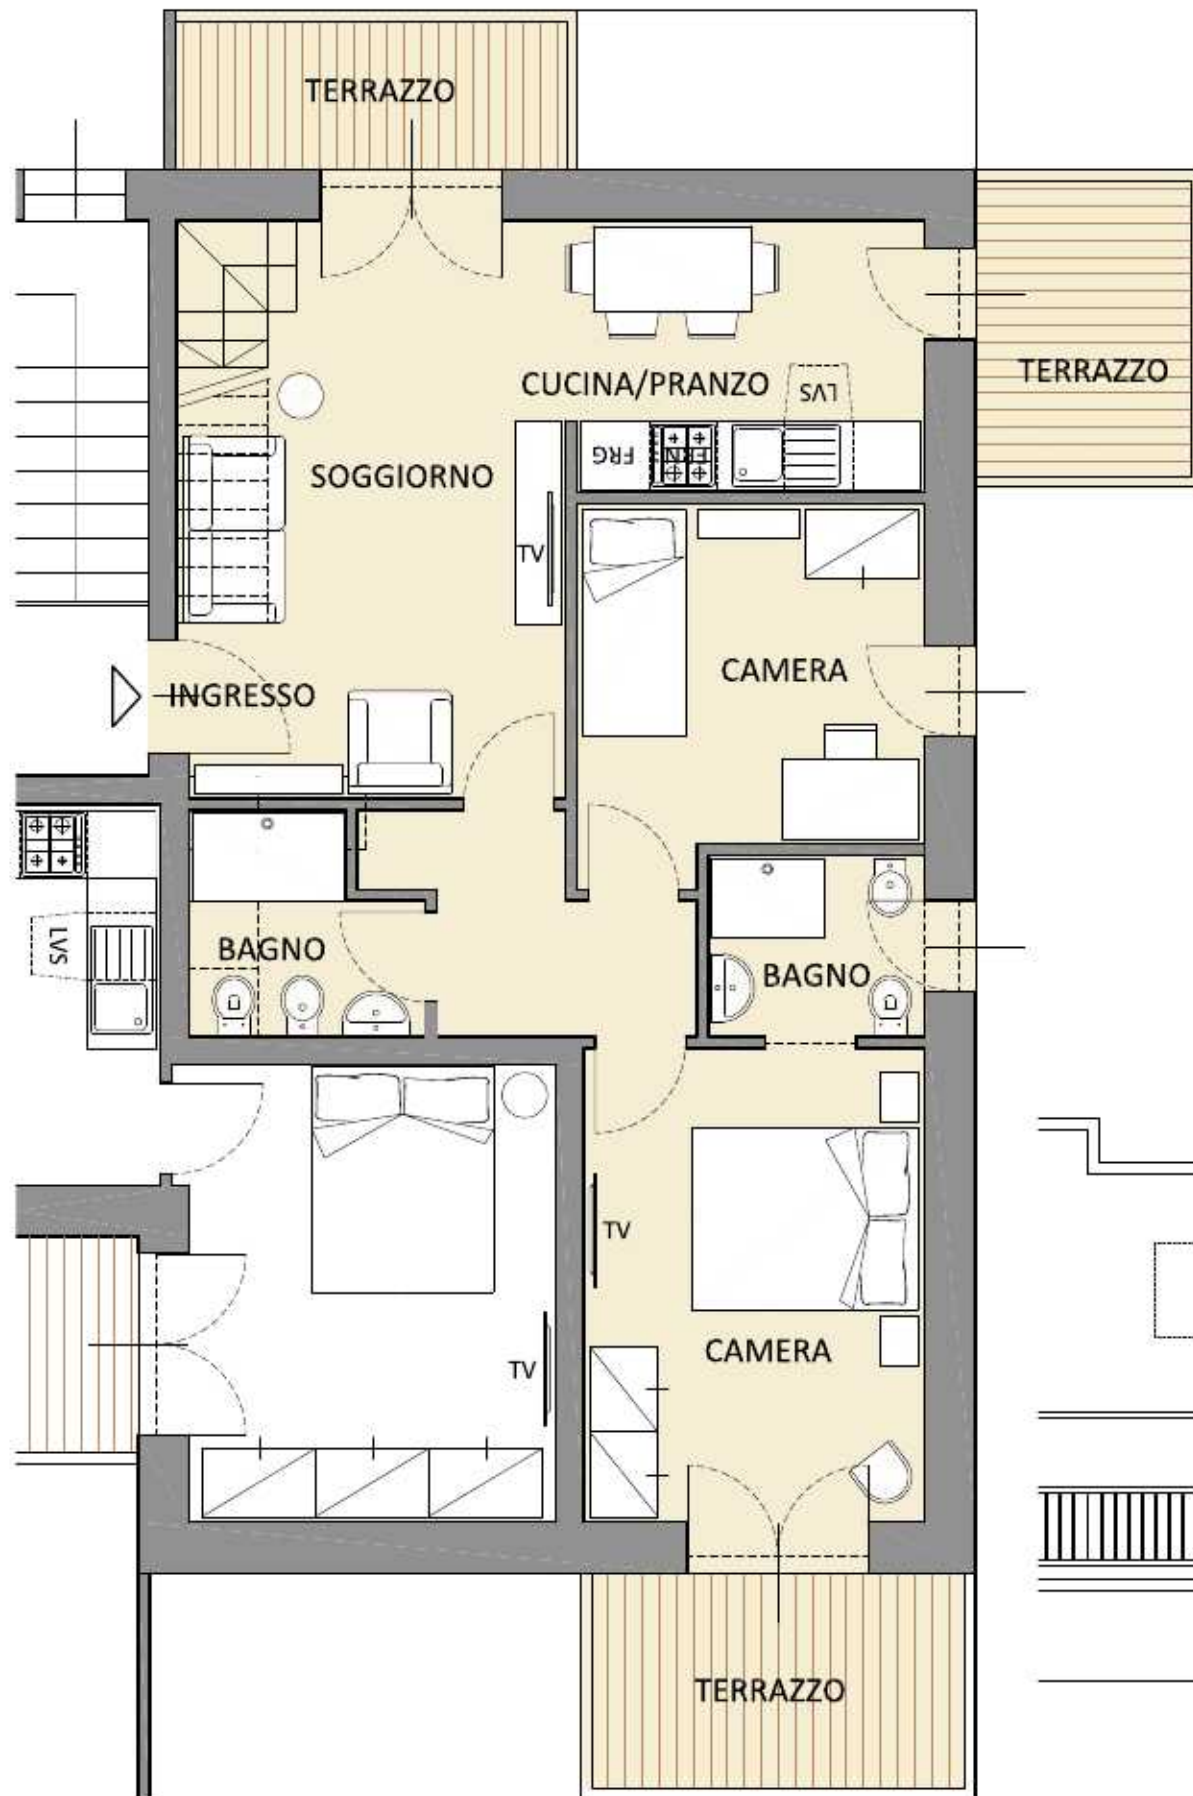

ALLOGGIO
A01

PIANO TERRA
BILOCALE con GIARDINO
46,17 mq Alloggio + 40,4 mq Giardino

PRENOTATO DAL SIG. / SIG.RA

Residence RAFFAELLO

Nota - La planimetria qui raffigurata è puramente indicativa | GASTONE Srl si riserva di apportare modifiche alla pianta dell'alloggio per cause tecniche e/o commerciali.

ALLOGGIO
C12

PIANO SECONDO
MONOLOCALE con TERRAZZO
34,10 mq Alloggio + 7,6 mq Terrazzo

PRENOTATO DAL SIG. / SIG.RA

Residence RAFFAELLO

BORGHETTO Santo Spirito (SV)
Residence RAFFAELLO

Nuovo intervento residenziale a 500 metri dal mare
 Via E. De Amicis | Corso Raffaello

Rif. Catastale - Foglio 8, Particelle 625, 849 (Sub. 51), 852, 853

ALLOGGIO
C13

PIANO SECONDO
 BILOCALE con TERRAZZO
 52,08 mq Alloggio + 16,8 mq Terrazzo

PRENOTATO DAL SIG. / SIG.RA

Residence RAFFAELLO

BORGHETTO Santo Spirito (SV)
Residence RAFFAELLO