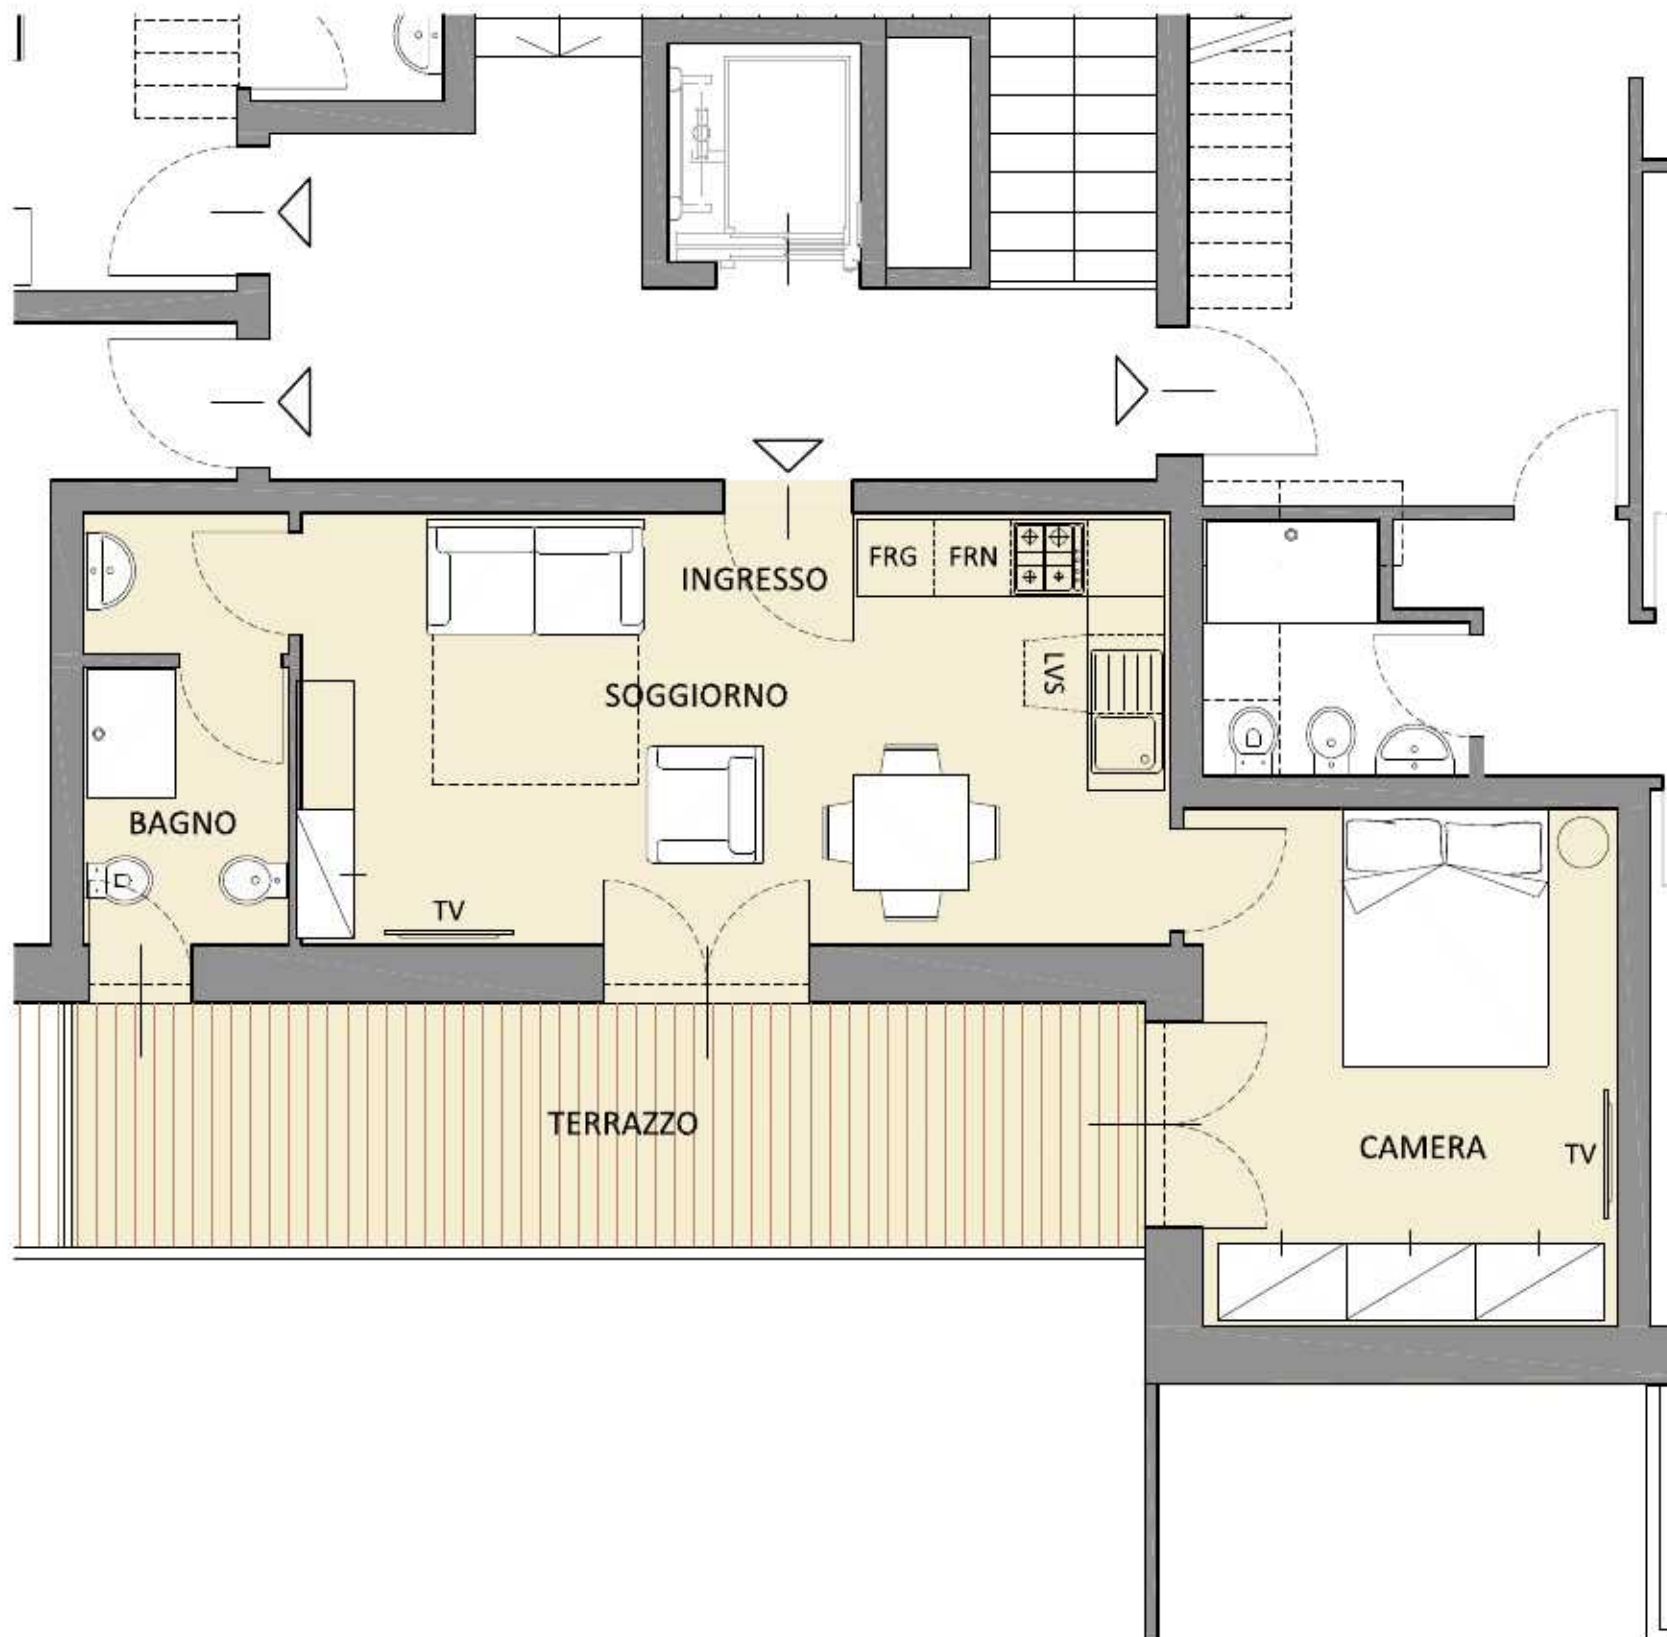

ALLOGGIO
C12

PIANO SECONDO
MONOLOCALE con TERRAZZO
34,10 mq Alloggio + 7,6 mq Terrazzo

PRENOTATO DAL SIG. / SIG.RA

Residence RAFFAELLO

BORGHETTO Santo Spirito (SV)
Residence RAFFAELLO

Nuovo intervento residenziale a 500 metri dal mare
 Via E. De Amicis | Corso Raffaello