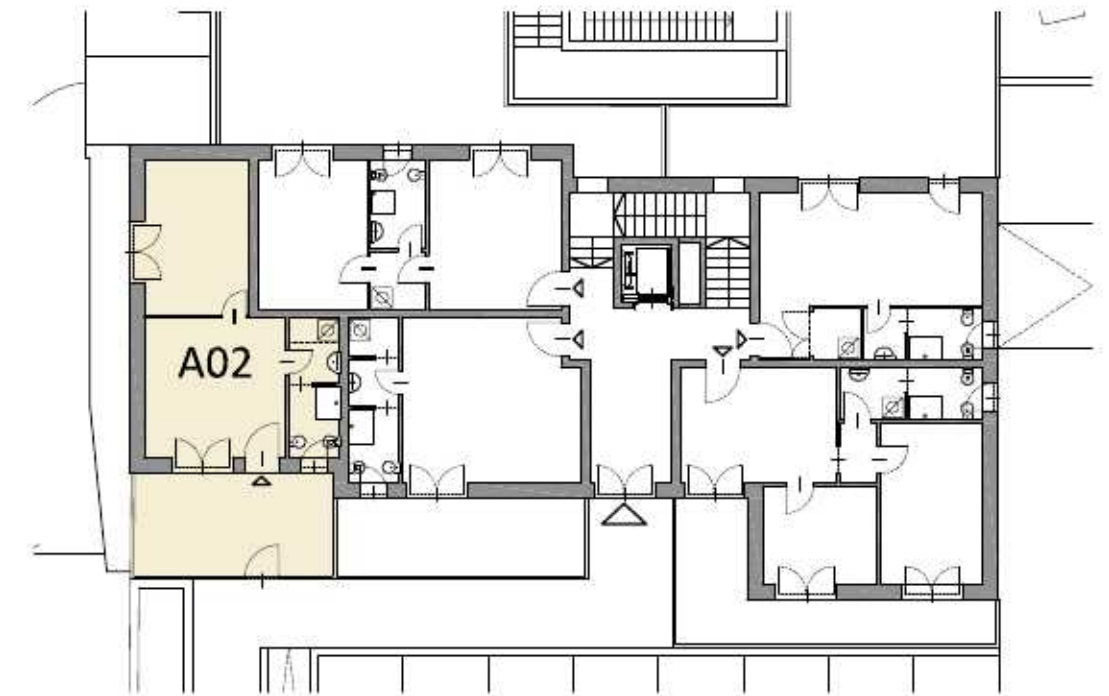

ALLOGGIO
A01

PIANO TERRA
BILOCALE con GIARDINO
46,17 mq Alloggio + 40,4 mq Giardino

PRENOTATO DAL SIG. / SIG.RA

Residence RAFFAELLO

Nota - La planimetria qui raffigurata è puramente indicativa | GASTONE Srl si riserva di apportare modifiche alla pianta dell'alloggio per cause tecniche e/o commerciali.

PIANO TERRA
BILOCALE con GIARDINO e accesso indipendente
47,77 mq Alloggio + 17,6 mq Giardino

PRENOTATO DAL SIG. / SIG.RA

Residence RAFFAELLO

BORGHETTO Santo Spirito (SV)
Residence RAFFAELLO

Nuovo intervento residenziale a 500 metri dal mare
Via E. De Amicis | Corso Raffaello