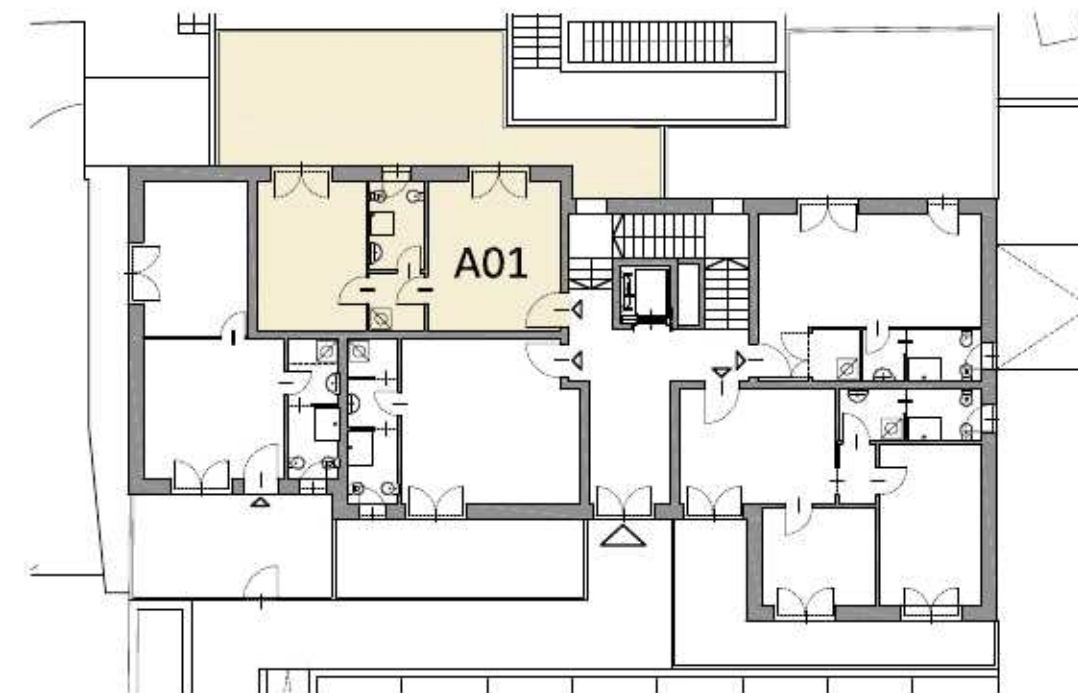

Planimetrie alloggi

Borghetto
Santo Spirito

RESIDENCE
raffaello

Gastone
CONSULTING

RESIDENCE
raffaello

Planimetrie alloggi

Borghetto
Santo Spirito

Gastone
CONSULTING

Residence RAFFAELLO

Corso Raffaello

Residence RAFFAELLO

BORGHETTO Santo Spirito (SV)
Residence RAFFAELLO

Nuovo intervento residenziale a 500 metri dal mare
Via E. De Amicis | Corso Raffaello

Rif. Catastale - Foglio 8, Particelle 625, 849 (Sub. 51), 852, 853

ALLOGGIO
A01

PIANO TERRA
BILOCALE con GIARDINO
46,17 mq Alloggio + 40,4 mq Giardino

PRENOTATO DAL SIG. / SIG.RA

Residence RAFFAELLO

Nota - La planimetria qui raffigurata è puramente indicativa | GASTONE Srl si riserva di apportare modifiche alla pianta dell'alloggio per cause tecniche e/o commerciali.