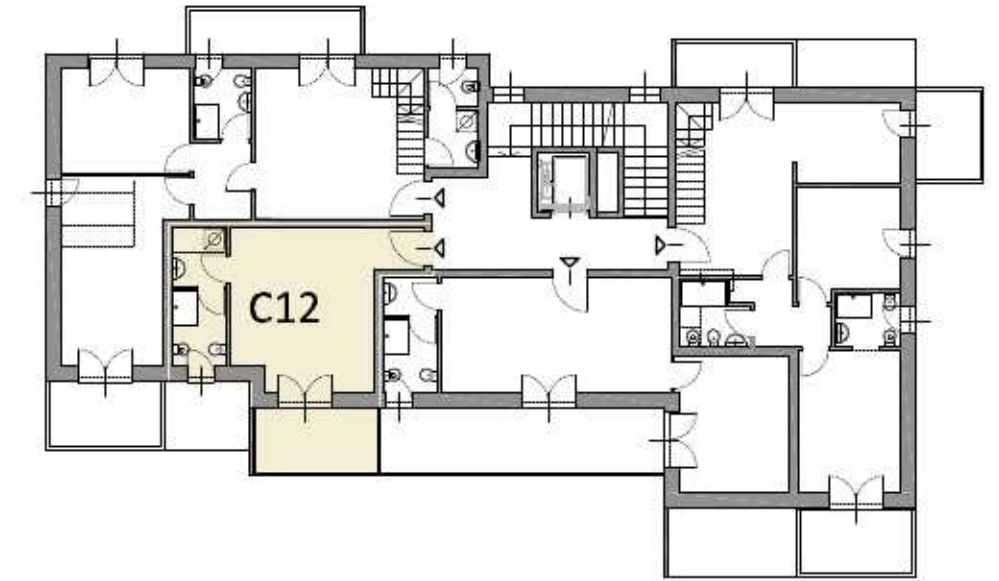

Residence RAFFAELLO

BORGHETTO Santo Spirito (SV)
Residence RAFFAELLO

Nuovo intervento residenziale a 500 metri dal mare
Via E. De Amicis | Corso Raffaello

Rif. Catastale - Foglio 8, Particelle 625, 849 (Sub. 51), 852, 853

ALLOGGIO
C12

PIANO SECONDO
MONOLOCALE con TERRAZZO
34,10 mq Alloggio + 7,6 mq Terrazzo

PRENOTATO DAL SIG. / SIG.RA .....