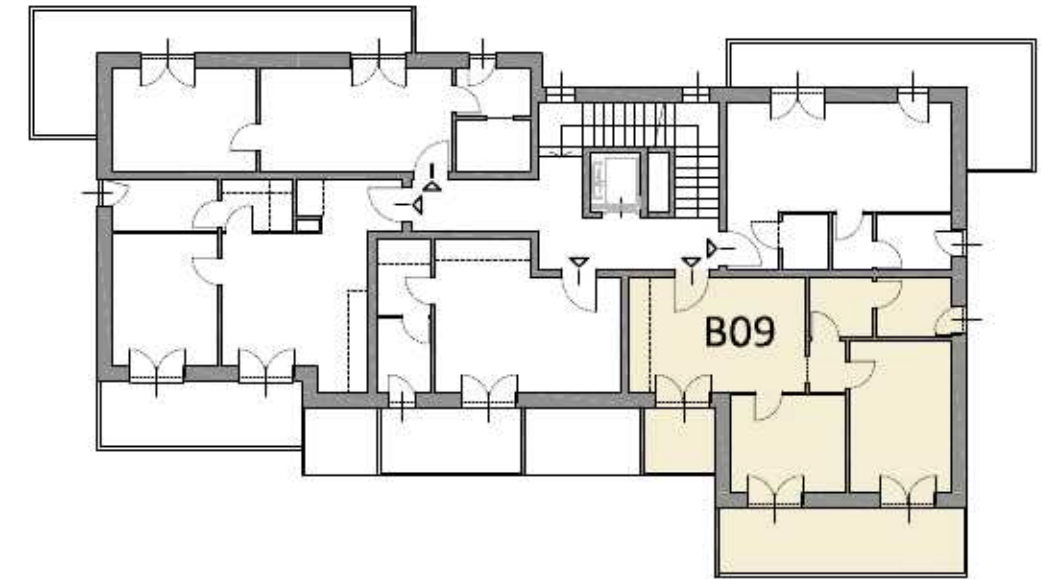

ALLOGGIO
B08

PIANO PRIMO
MONOLOCALE
35,45 mq Alloggio + 8,5 mq Terrazzo

PRENOTATO DAL SIG. / SIG.RA

Residence RAFFAELLO

BORGHETTO Santo Spirito (SV)
Residence RAFFAELLO

Nuovo intervento residenziale a 500 metri dal mare
 Via E. De Amicis | Corso Raffaello