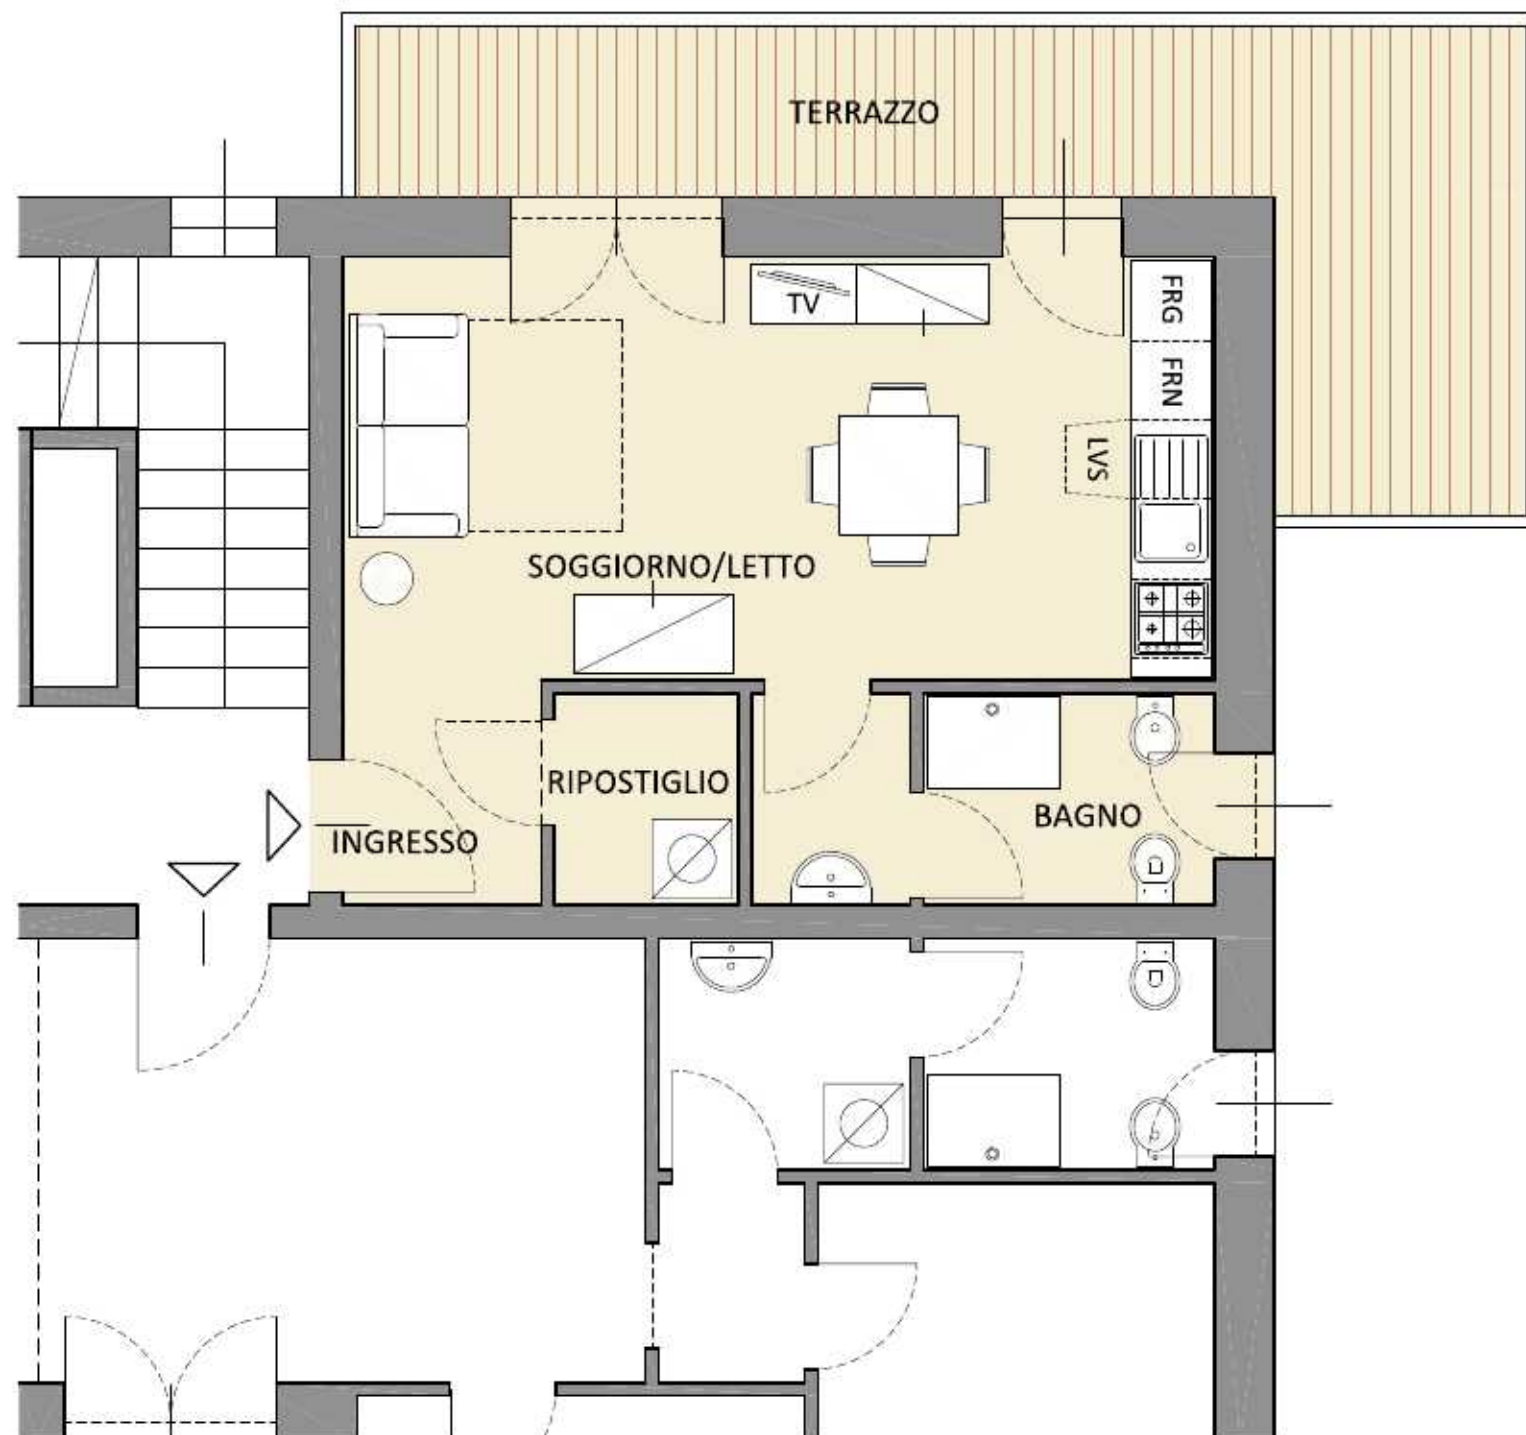

ALLOGGIO
B08

PIANO PRIMO
MONOLOCALE
35,45 mq Alloggio + 8,5 mq Terrazzo

PRENOTATO DAL SIG. / SIG.RA

Residence RAFFAELLO

BORGHETTO Santo Spirito (SV)
Residence RAFFAELLO

Nuovo intervento residenziale a 500 metri dal mare
 Via E. De Amicis | Corso Raffaello

Rif. Catastale - Foglio 8, Particelle 625, 849 (Sub. 51), 852, 853

ALLOGGIO
B09

PIANO PRIMO
 TRILOCALE
 61,87 mq Alloggio + 18,8 mq Balcone

PRENOTATO DAL SIG. / SIG.RA

Residence RAFFAELLO

Nota - La planimetria qui raffigurata è puramente indicativa | GASTONE Srl si riserva di apportare modifiche alla pianta dell'alloggio per cause tecniche e/o commerciali.