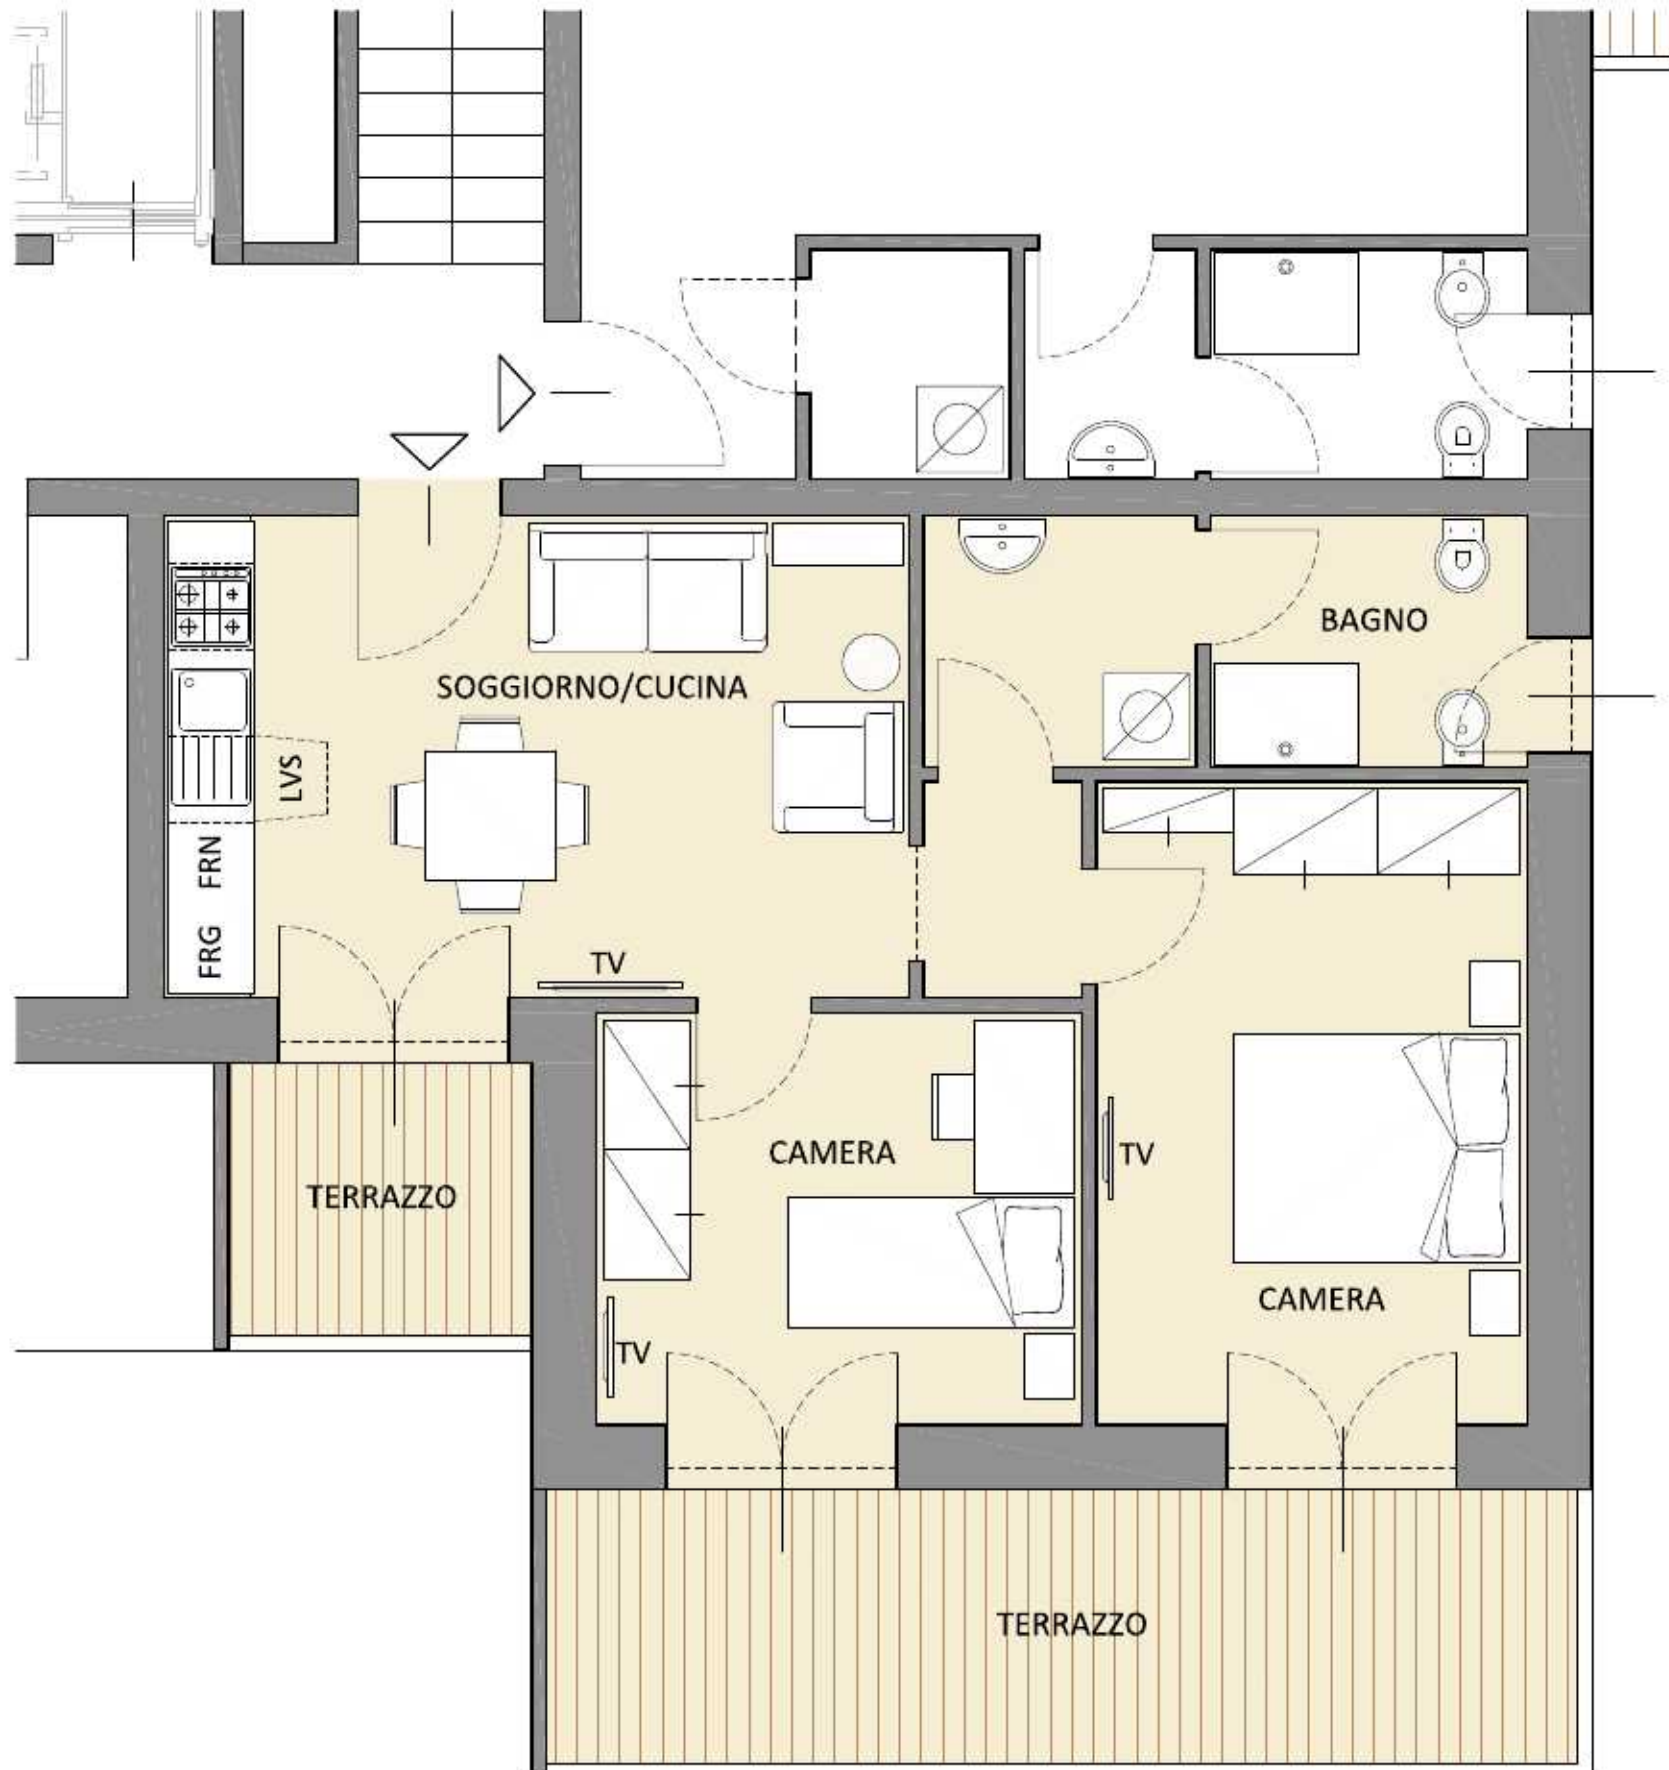

PRENOTATO DAL SIG. / SIG.RA

Residence RAFFAELLO

BORGHETTO Santo Spirito (SV)
Residence RAFFAELLO

Nuovo intervento residenziale a 500 metri dal mare
Via E. De Amicis | Corso Raffaello

Rif. Catastale - Foglio 8, Particelle 625, 849 (Sub. 51), 852, 853

ALLOGGIO
B08

PIANO PRIMO
MONOLOCALE
35,45 mq Alloggio + 8,5 mq Terrazzo

PRENOTATO DAL SIG. / SIG.RA

Residence RAFFAELLO

BORGHETTO Santo Spirito (SV)
Residence RAFFAELLO

Nuovo intervento residenziale a 500 metri dal mare
 Via E. De Amicis | Corso Raffaello