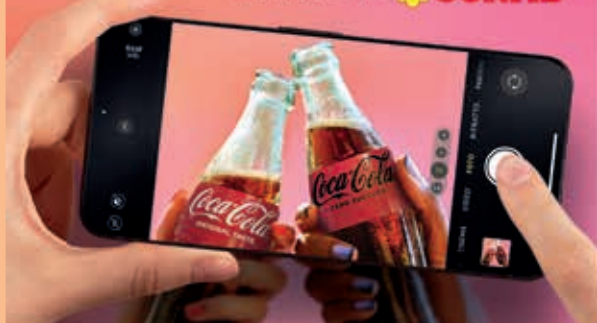

SOLO TITOLARI

VINO DA TAVOLA
TAVERNELLO
bianco,
rosso,
rosato
in brick
1 l

€ 2,05

€
1,69

-17,56%

CON *Coca-Cola*
SCATTA UN MOMENTO
DA GUSTARE INSIEME
IN ESCLUSIVA DA CONAD

**IN PALIO 2 iPhone 16 Pro
A SETTIMANA**

ACQUISTA 3€ DI PRODOTTI
COCA-COLA*

INVIA UN SMS O WHATSAPP.
con i dati dello scontrino
al 320.2041908

SCOPRI SUBITO SE HAI VINTO

*CONCORSO VALIDO CON: