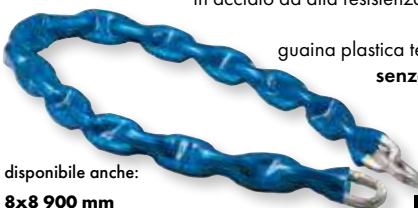

CATENA ANTIFURTO Blinky

maglia quadra stretta
in acciaio ad alta resistenza cementata
antiscasso
guaina plastica termoretratta
senza lucchetto
8x8
600 mm

disponibile anche:

8x8 900 mm
26985-10 **€10,40**
10x10 1200 mm
26985-20 **€19,00**
10x10 1500 mm
26985-25 **€22,00**

VIGOR
26985-05
6,90€

CATENA ANTIFURTO VIGOR

maglia quadra stretta
in acciaio ad alta resistenza e cementata
antiscasso
guaina in plastica termoretratta
con lucchetto EURO
8x8
900 mm