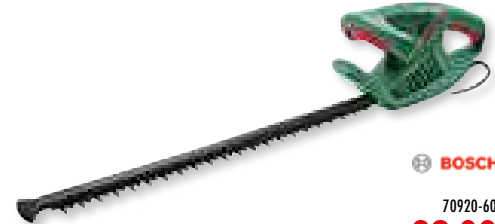

TAGLIASIEPI BOSCH EASYHEDGE CUT 45

420 W
lama 45 cm
max taglio 16 mm
impugnature ergonomiche

70920-60
89,00€