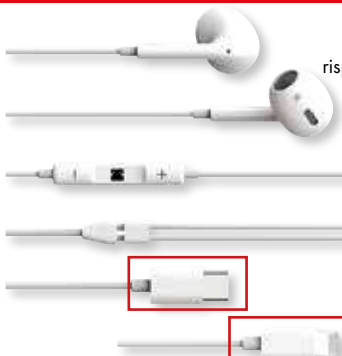

35070-30  
**5,10€**

**AURICOLARI SMARTPHONE KODAK**

lunghezza 1,2 m  
funzioni: play, pausa  
rispondere, agganciare  
selezionare  
a scelta tra:  
**cavo USB-C**  
oppure  
**cavo LIGHTNING**

35070-50/-55  
**9,90€**