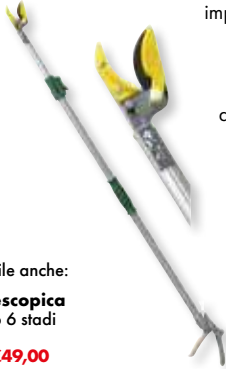

FORBICI TELESCOPICHE PER POTATURA VIGOR

impugnatura rotante soft-grip
lama inferiore in acciaio
lama superiore teflonata
prendifrutta removibile
asta **telescopica** alluminio
6 stadi
1,3-2 m

70600-15

46,00€

disponibile anche:
asta **telescopica**
alluminio 6 stadi
1,8-3 m
70600-18 €49,00