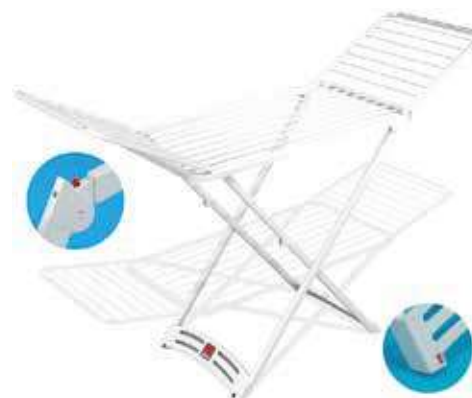

STENDIBIANCHERIA CAVALLETTO GIMI ZAFFIRO

struttura resina bianca
per interni ed esterni
con ruote e laterali
stenditura 20 m

gimi

96455-20

28,90 €