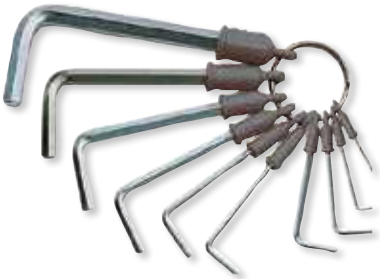

SERIE CHIAVI A BRUGOLA VIGOR

10 PEZZI
esagonali
1,5-10 mm
con anello

35970-10
4,90€