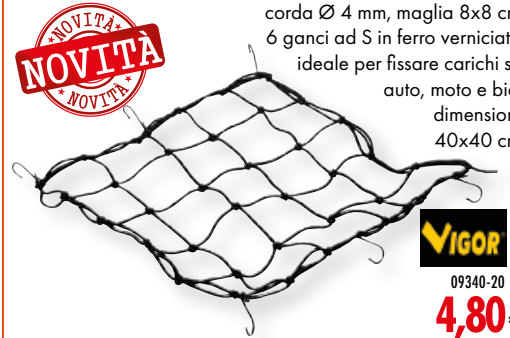

RETE RAGNO FISSACARICO VIGOR

elastica, anima in gomma, rivestimento in PVC
corda Ø 4 mm, maglia 8x8 cm
6 ganci ad S in ferro verniciato
ideale per fissare carichi su
auto, moto e bici
dimensioni
40x40 cm