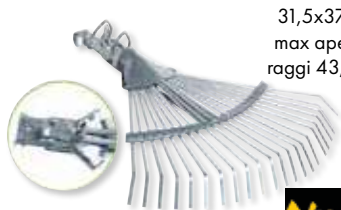

**SCOPE RACCOGLIFOGLIE VIGOR**

zincata, raggio dentatura regolabile  
attacco conico  
32,5x37,5h cm  
max apertura  
raggi 44 cm

**VIGOR**  
72400-20  
**5,20€**

**SCOPE RACCOGLIFOGLIE VIGOR**

zincata, raggio dentatura regolabile  
attacco morsetto  
31,5x37h cm  
max apertura  
raggi 43,5 cm