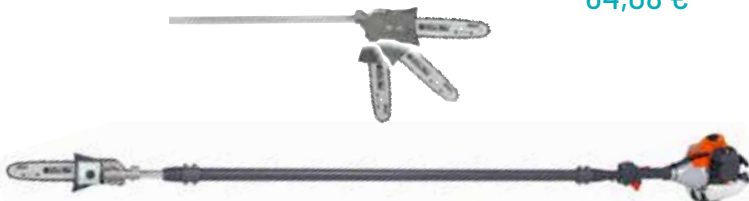

POTATORE

PPX 271

12 RATE
TASSO ZERO
64,08 €

769 €

iva compresa
Prezzo listino 979 €

Lunghezza totale macchina: **260 cm / 380 cm**

POTENZA
1,3 HP - 1,0 kW

LUNGHEZZA BARRA
25 cm

REGOLAZIONE ATTREZZO
5 posizioni

GUANTI PROFESSIONALI ANTITAGLIO

35 €

iva compresa
Prezzo listino 45 €

Protezione antitaglio dorso mano sinistra
Polsino elasticizzato con chiusura a strappo
Classe 1

SCARPONI FORESTALI ANTITAGLIO

189 €

iva compresa
Prezzo listino 241 €

Puntale antischiacciamento
Tomaia in pelle idrorepellente
Interno foderato in TNT traspirante
Protezione bloccalama ad 8 strati sul collo del piede
Classe 2