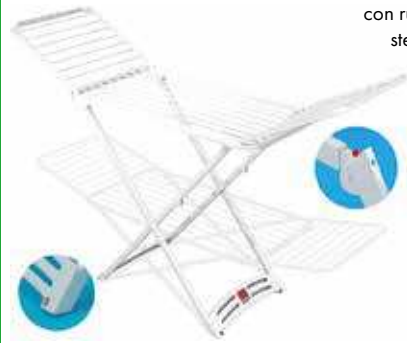

STENDIBIANCHERIA CAVALLETTO GIMI ZAFFIRO

struttura resina bianca per interni ed esterni
con ruote e laterali
stenditura 20 m

gimi

96455-20
28,90€

FODERINE PER ASSI STIRO

esterno 100% cotone fantasia
interno poliestere 230 g/m²
misura M
per asse 115x33 cm,
fissaggio con lacci
dim. 130x47 cm