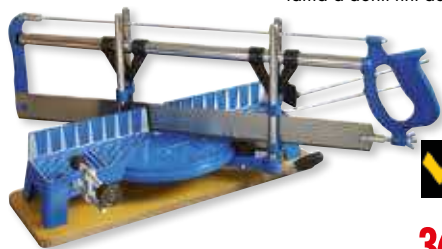

37140-10/-20  
**5,90€**

**PINZE PER SEEGER VIGOR**  
3 becchi variabili

37160-10  
**7,90€**

**ARCHETTI DA FERRO VIGOR ALUMINIUM**

impugnatura anatomica alluminio  
arco tubolare piatto, portalama  
uso anche come foretto, tendilama nell'impugnatura  
lama orientabile a 45/90°  
300 mm

**VIGOR**  
42450-10  
**9,60€**

**ARCHETTI DA FERRO VIGOR B-TYPE**

impugnatura plastica  
arco tubolare piatto  
tendilama a galletto  
300 mm

**VIGOR**  
42460-10  
**4,90€**

**ARCHETTI DA FERRO VIGOR A-TYPE**

impugnatura legno  
arco acciaio piatto  
tendilama a galletto  
300 mm

**VIGOR**  
42480-10  
**3,40€**

**SEGHE TAGLIACORNICI VIGOR**

base in alluminio pressofuso  
tavola da appoggio in MDF  
regolazione angolo +/-45°  
lama a denti fini da 550 mm