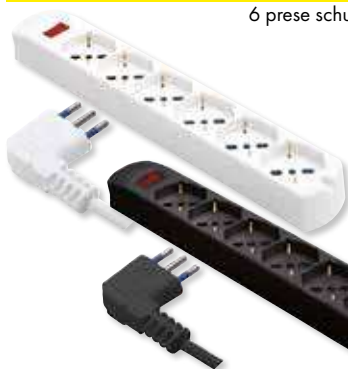

MULTIPRESE 6 PRESE CON INTERRUTTORE VIGOR

6 prese schuko/bipasso 10/16A
spina 90° 10A 2P+T
interruttore ON/OFF
protezione da sovraccarico
cavo 1,5 m
a scelta tra colori:
bianco o nero

35096-20/-22

8,90€