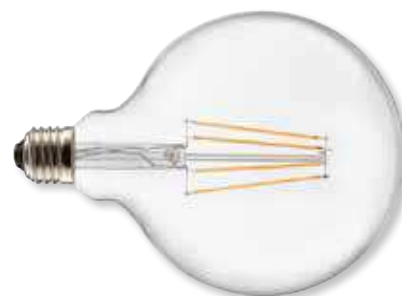

LAMPADE LED VIGOR A FILAMENTO GLOBO

E27
fascio 360°
10W-1200lm
luce calda

34030-50
7,90€