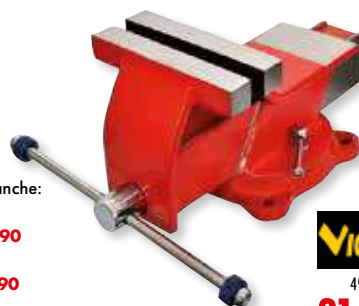

**VIGOR**  
48960-15  
**39,00€**

**MORSE PER HOBBISTI VIGOR**

in ghisa  
base fissa  
50 mm

**VIGOR**  
49000-10  
**6,50€**

**MORSE PER HOBBISTI VIGOR**

in ghisa  
base girevole  
50 mm

**VIGOR**  
49020-10  
**22,90€**

**MORSE PARALLELE VIGOR**

in acciaio, base fissa  
80 mm

**VIGOR**  
49070-08  
**23,90€**

**MORSE PARALLELE VIGOR MODELLO ITALIA**

in ghisa  
100 mm

**VIGOR**  
49100-10  
**76,00€**

**MORSE PARALLELE VIGOR**

in acciaio, base girevole  
80 mm

**VIGOR**  
49120-10  
**31,00€**

disponibile anche:  
125 mm  
49100-12 **€84,00**

disponibile anche:  
100 mm  
49120-18 **€32,90**  
125 mm  
49120-20 **€37,90**  
150 mm  
49120-22 **€45,00**