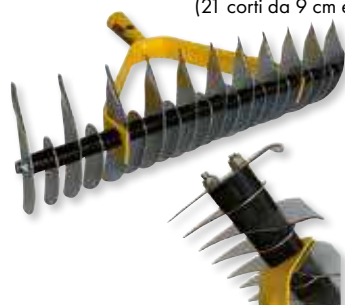

RUOTE PER CARRIOLE VIGOR

59755-20/-25

14,90€

pneumatica, Ø 350 mm
su cuscinetti
a scelta tra:
perno lungo 21 cm
oppure
perno corto 17 cm

RASTRELLI ASSOLCATORI VIGOR

acciaio zincato
doppia fila di 32 denti
(21 corti da 9 cm e 11 lunghi da 13 cm)
larghezza 38 cm
attacco conico
25 mm