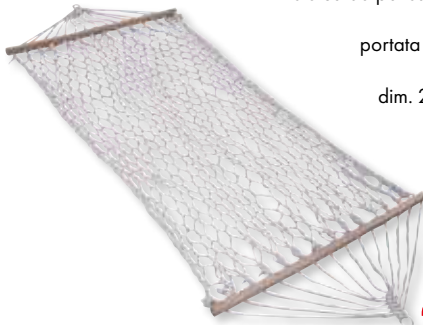

96917-20

14,90 €

AMACHE VIGOR MOD. MEXICO

rete corda poliestere/cotone
assi in legno
portata max 120 kg
200x80 cm

96917-30

14,90 €

AMACHE VIGOR MOD. CILE

rete corda poliestere/cotone
assi legno
portata max 150 kg
a due posti
dim. 200x120 cm