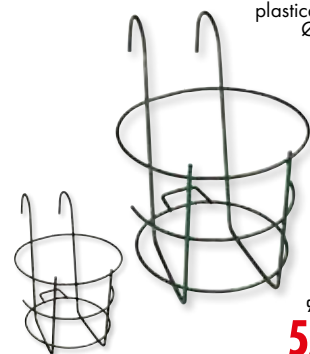

PORTAVASI ROTONDI

disponibile anche:

plasticati verdi Ø 22 cm 96160-20 **€5,80**

plasticati neri Ø 18 cm 96160-38 **€5,40**

plasticati neri Ø 22 cm 96160-40 **€5,80**

plasticati verdi Ø 18 cm

96160-18
5,40€

PORTAVASI FERRO BATTUTO