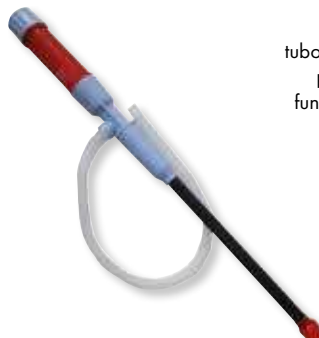

75565-15

46,00€

POMPE TRAVASO VIGOR

corpo PP
tubo 42 cm, Ø 14 mm
aspirazione 6,5 l/min
temperatura di esercizio 0-50°
a polmone manuale

74787-15

2,40€

POMPE TRAVASO VIGOR V-PT/B

corpo PP
tubo rigido 41 cm
tubo flex 62 cm, Ø 14 mm
pompaggio 5-6 l/min
funzionamento a batterie
(non include)