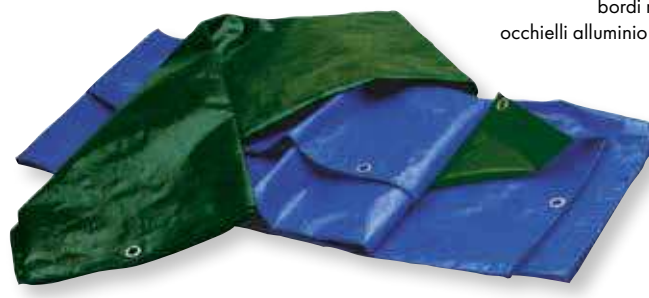

TELONI ANTISTRAPPO PESANTI VIGOR

PE-HD
2 lati laminati in PE-LD
bordi rinforzati in corda PP
occhielli alluminio ogni 80 cm su 4 lati
bi-color blu/verde
2x3 m