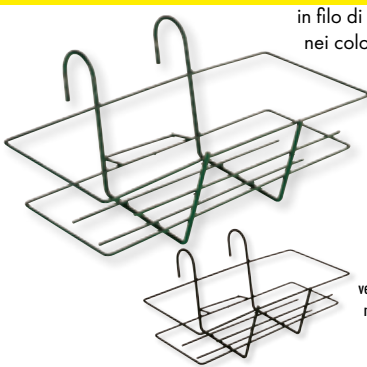

PORTAVASI RETTANGOLARI

in filo di acciaio plasticato nei colori: **verde o nero** nelle misure: 40, 50 o 60 cm

verde 96182-04/-05/-06
nero 96182-24/-25/-26
7,90€