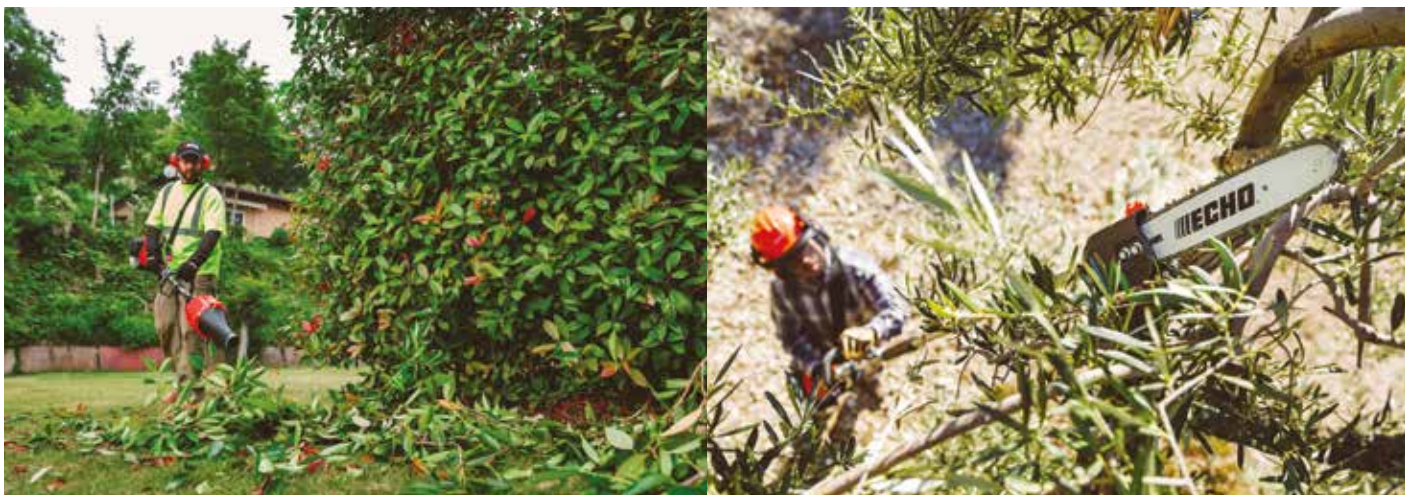

*Per maggiori dettagli vedi pagina 3 "INFORMAZIONI TRASPARENTI".