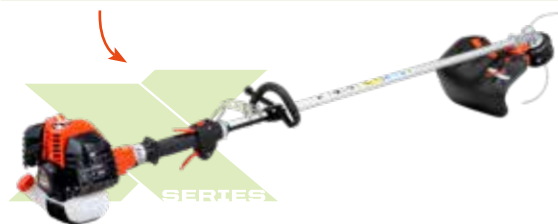

SRM-3021TESL

- ✓ Cilindrata: 30.5 cc
- ✓ Potenza: 1.3 Kw/1.77 CV
- ✓ Peso a secco: 5.9 kg

685€
LISTINO 2023

12 RATE DA 57,08€ TAN FISSO 0,00% TAEG 0,00%*