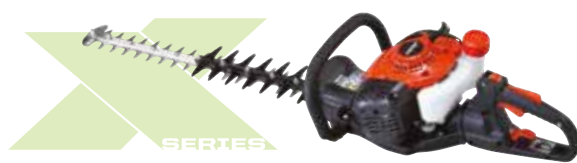

HC-2810ESR

- ✓ Cilindrata: 21.2 cc
- ✓ Potenza: 0.6 Kw/0.82 CV
- ✓ Peso a secco: 5.2 kg
- ✓ Lama: 624 mm
- ✓ Velocità: 4.700 tagli/min

725€
LISTINO 2023

12 RATE DA 60,41€ TAN FISSO 0,00% TAEG 0,00%*