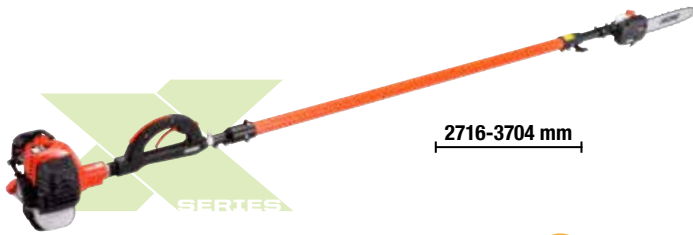

POTATORI TELESCOPICI ECHO

Con i **potatori telescopici ECHO** puoi agevolmente **raggiungere anche i rami più alti senza aver bisogno di utilizzare scale.**

I **potatori telescopici ECHO** sono il miglior strumento per **refinire rami alti e potare da terra** con **risultati di taglio impeccabili** secondo gli **elevati standards giapponesi.**

2716-3704 mm

PPT-2620ES

- ✓ Cilindrata: 25.4 cc
- ✓ Potenza: 1.0 Kw/1.36 CV
- ✓ Lunghezza barra: 12"
- ✓ Peso a secco: 7.9 kg*

870€
LISTINO 2023

12 RATE DA 72,50€ TAN FISSO 0,00% TAEG 0,00%*