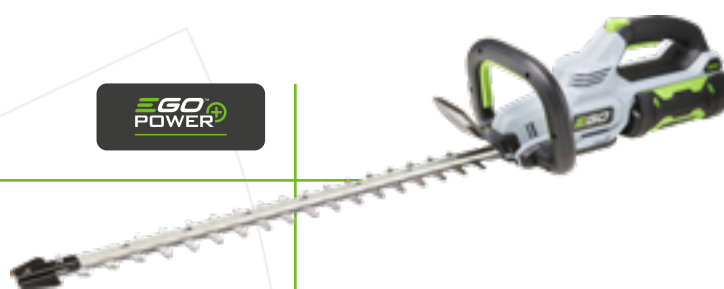

TAGLIASIEPI

PROMO KIT EGO 2023

KIT TAGLIASIEPI HT2411E

Codice: 054025

Comprende tagliasiepi + batteria 2.5 Ah + caricabatterie standard + **OMAGGIO**

TAGLIASIEPI A BATTERIA HT2410E

Codice: 048220
Lunghezza lame 61 cm
Apertura denti di taglio 26 mm
Lame a singolo taglio a doppia azione
Peso 3.0 kg (senza batteria)
Batteria e caricabatterie NON INCLUSI

BATTERIA BA1400T

Codice: 048235
Celle agli ioni di litio
Potenza 2.5 Ah - 56V
Peso 1.2 kg

CARICABATTERIE STANDARD CH2100E

Codice: 028104
Tempo di ricarica 50 min
(per batteria da 2.5 Ah)
Peso 1.2 kg

OMAGGIO

BOMBOLETTA LUBRIFICA E PULISCI LAME
BMX PRO CLEAN 400 ml 400 ml
Codice: 048231

~~LISTINO 437,00€~~

PROMO 369,00€

IVA COMPRESA

RISPARMI 68,00€