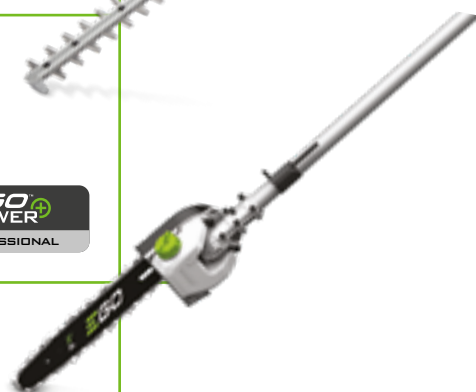

APPLICAZIONE POTATORE PER MULTITOOL

PSA1000

Codice: 038450

Lunghezza barra 25 cm, 10"

Tipo catena 3/8", 1.1 mm

Peso 1.9 kg

LISTINO ~~1370,00€~~

PROMO 1249,00€