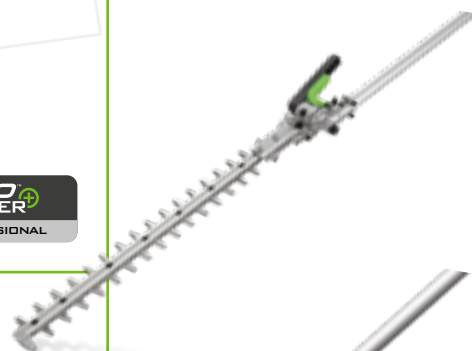

Peso 1.6 + 0.2 kg

APPLICAZIONE TAGLIASIEPI PER MULTITOOL

HTA2000

Codice: 038400

Lunghezza lame 51 cm

Apertura denti di taglio 26 mm

Testa di taglio ad angolazione regolabile

Peso 2.3 kg