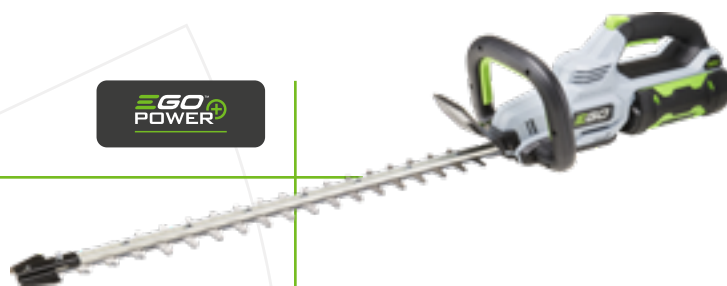

TAGLIASIEPI

PROMO KIT EGO 2023

KIT TAGLIASIEPI HT2601E

Codice: 059000

Comprende tagliasiepi + batteria 2.5 Ah + caricabatterie standard + **OMAGGIO**

TAGLIASIEPI A BATTERIA

HT2600E

Codice: 058760

Lunghezza lame 66 cm

Apertura denti di taglio 30 mm

Lame a singolo taglio a doppia azione

Peso 3.1 kg (senza batteria)

Batteria e caricabatterie NON INCLUSI

BATTERIA

BA1400T

Codice: 048235

Celle agli ioni di litio

Potenza 2.5 Ah - 56V

Peso 1.2 kg

CARICABATTERIE STANDARD

CH2100E

Codice: 028104

Tempo di ricarica 50 min

(per batteria da 2.5 Ah)

Peso 1.2 kg

OMAGGIO

BOMBOLETTA LUBRIFICA E PULISCI LAME
BMX PRO CLEAN 400 ml 400 ml

Codice: 048231

LISTINO ~~457,00€~~

PROMO 389,00€

IVA COMPRESA

RISPARMI 68,00€