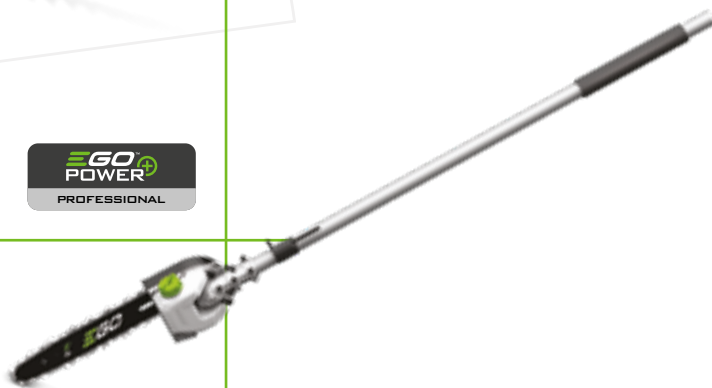

APPLICAZIONE POTATORE PER MULTITOOL

PSA1000

Codice: 038450

Lunghezza barra 25 cm, 10"

Tipo catena 3/8", 1.1 mm

Peso 1.9 kg

~~LISTINO 925,00€~~

PROMO 849,00€

IVA COMPRESA

RISPARMI 76,00€