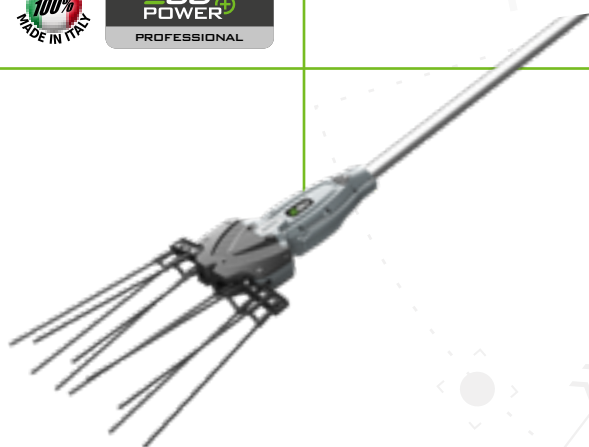

OSA1000

Codice: 048260

Larghezza lavoro 58/33 cm

5+5 asticelle in fibra di carbonio

1780/2120 battiti al minuto

Peso 2.2 kg

BATTERIA BA2800T

Codice: 050775
Celle agli ioni di litio
Potenza 5.0 Ah - 56V
Peso 2.2 kg