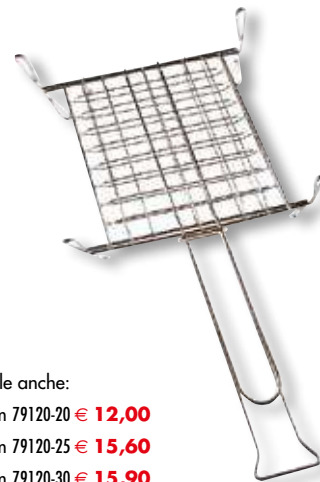

in acciaio cromato, idoneo al contatto con alimenti, 22x27 cm

SANDRI

79110-11
6,20 €

disponibile anche:
30x50 cm 78874-15 € **39,00**
40x50 cm 78874-20 € **49,00**
40x60 cm 78874-25 € **57,00**

disponibile anche:
27x37 cm 79110-13 € **9,20**
35x40 cm 79110-15 € **13,50**

GRATICOLE SANDRIGARDEN

PESCE DOPPIE

in acciaio cromato, idoneo al contatto con alimenti, impugnatura in legno, ideale per cottura pesci, 61x25,5 cm

79108-05
6,50 €

GRATICOLE SANDRIGARDEN

PESCE SINGOLE

in acciaio cromato, idoneo al contatto con alimenti, impugnatura in legno, ideale per cottura pesci, 70x13 cm

79108-10
9,20 €

GRATICOLE SANDRIGARDEN DOPPIE

CON PIEDI

in acciaio cromato, idoneo al contatto con alimenti, con piedini di appoggio, 22x27 cm

79120-10
9,90 €

disponibile anche:
27x37 cm 79120-20 € **12,00**
35x40 cm 79120-25 € **15,60**
40x45 cm 79120-30 € **15,90**
60x40 cm 79120-40 € **23,00**

GRATICOLE SANDRIGARDEN

CON PIEDINI

acciaio in tondino pesante cromato, idoneo al contatto con alimenti, con piedini di appoggio e impugnatura, 40x35 cm

79130-10
16,00 €

disponibile anche:
50x35 cm 79130-20 € **22,00**
60x40 cm 79130-30 € **27,00**