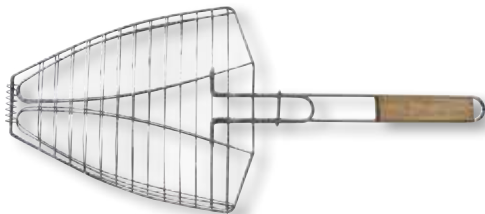

in acciaio cromato, idoneo al contatto con alimenti, 22x27 cm

SANDRI

79110-11
6,20 €

disponibile anche:
30x50 cm 78874-15 € **39,00**
40x50 cm 78874-20 € **49,00**
40x60 cm 78874-25 € **57,00**

disponibile anche:
27x37 cm 79110-13 € **9,20**
35x40 cm 79110-15 € **13,50**

GRATICOLE SANDRIGARDEN

PESCE DOPPIE

in acciaio cromato, idoneo al contatto con alimenti, impugnatura in legno, ideale per cottura pesci, 61x25,5 cm

79108-05
6,50 €

GRATICOLE SANDRIGARDEN

PESCE SINGOLE

in acciaio cromato, idoneo al contatto con alimenti, impugnatura in legno, ideale per cottura pesci, 70x13 cm