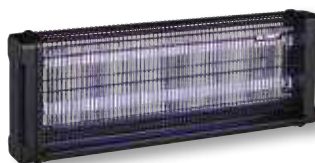

40156-05

44,00 €

LAMPADE DA TAVOLO VIGOR

LED SCILLA

corpo alluminio, lampada led 3 w,
luce calda, ricaricabile con **cavo usb**,
h. 33 cm, autonomia 6 h,
ricarica 4 h, **batteria litio 3,7 v**,
3600 mah, 200 lm

100x160 cm 00759-20 € 59,00

130x160 cm 00759-23 € 69,00

160x160 cm 00759-26 € 79,00

00759-10
59,00 €

STERMINAINSETTI BLINKY FARMY

max 75w 3000v, IP24,
2 tubi t8 uv-a ultravioletti,
area copertura 400 m²,
a scarica, per uso interno,
dim. 95x22x93,5h con gambe

BLINKY

66885-70
299,00 €

STERMINAINSETTI BLINKY FLY-16

2 tubi 8 led/cad 10 W, a scarica, uso interno,
IP20, area coperta 80 m²,
con catena per appenderlo,
46x10,5x27 cm

disponibile anche:

FLY-30
12 led/cad 14 W,
area coperta 100 m²,
57x10,5x27 cm
66893-15 € **62,00**