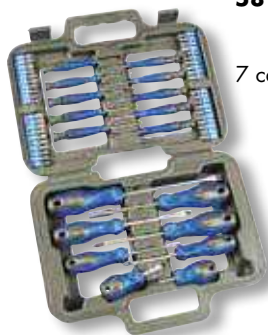

38958-07
8,90 €

SERIE CACCIAVITI HU-FIRMA MANICO A "T"

16 pz, 8 torx: acciaio s2 durezza hrc48-52,
 8 esagono testa sfera crv

38958-16
32,50 €

SET CACCIAVITI E INSERTI HU-FIRMA

58 pz, crv acciaio hrc50-56,
 punta calamitata,
 composto da:
 7 cacciaviti (taglio/croce ph),
 10 cacciaviti orologiaio
 (taglio/croce ph/torx),
 40 inserti (sl/ph/pz/t/h),
 portainseriti