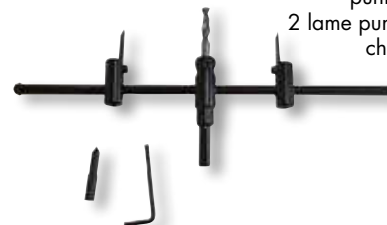

KIT PER FORI INCASSO VIGOR

in acciaio ad alto tenore di carbonio,
per fori diam. 30-300 mm su legno,
cartongesso, compensato, plastica,
kit completo di:
punta elicoidale,
2 lame punta scalpello,
chiave brugola