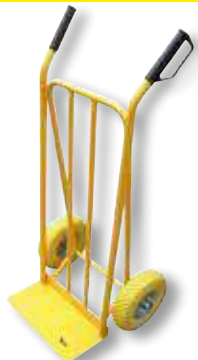

40570-40

13,90 €

CARRELLI VIGOR CON PIANALE ELIO

in acciaio, impugnatura pieghevole, 2 ruote fisse e 2 girevoli, pianale 72,5x46 cm, portata max 150 kg

59709-10

65,00 €

CARRELLI PORTACASSE VIGOR 26

in acciaio verniciato giallo,
ruote piene schiuma pu
 diam. 260 mm,
 f20, perno 80 mm,
 portata max 200 kg,
 55x46x112 cm (lpxh)