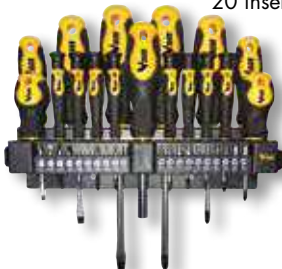

6 pz., crv,
impugnatura ergonomica gommata,
3 taglio e 3 croce

VIGOR
38939-10
7,70 €

CACCIAVITI VIGOR MULTIBITS

6 inserti (taglio, croce ph, esagonale),
impugnatura ergonomica gommata

VIGOR
38925-06
4,20 €

CACCIAVITI VIGOR MULTIBITS

18 inserti, **9 bit** doppia punta lungh. 165 mm
(taglio, ph, pzd, torx, quadra, esagono)

VIGOR
38925-18
8,90 €

SERIE CACCIAVITI E INSERTI VIGOR

37 pezzi, su supporto, crv, **punta magnetica**,
8 cacciaviti (taglio, croce),
8 cacciaviti precisione (taglio, ph, torx),
20 inserti (taglio, ph, torx, hex),
1 portainseriti, supporto

VIGOR
38937-37
14,90 €

SERIE CACCIAVITI E INSERTI VIGOR

100 pezzi: 23 cacciaviti sl/ph/pz/t/s,
8 cacciaviti di precisione sl/ph/t,
2 cacc. squadra ph,
60 inserti taglio
/ph/pz/t/s/h,
6 chiavi hex,
chiave cricchetto