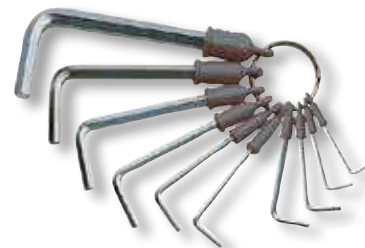

9 pz, crv,
esagonali 1,5-10 mm **lunghe**,
 su supporto

VIGOR
 35958-09
10,90 €

SERIE CHIAVI A BRUGOLA VIGOR

9 pz, crv, **esagonali**,
testa sfera, 1,5-10 mm,
 su supporto

VIGOR
 35960-09
6,50 €

SERIE CHIAVI A BRUGOLA VIGOR

9 pz, crv,
esagonali, 1,5-10 mm,
 su supporto

VIGOR
 35970-05
4,50 €

SERIE CHIAVI A BRUGOLA VIGOR

10 pz, **esagonali**,
 1,5-10 mm,
 con anello

VIGOR
 35970-10
4,90 €

SERIE CHIAVI A BRUGOLA VIGOR

8 pz, **torx** i9-i40,
foro interno,
 con anello