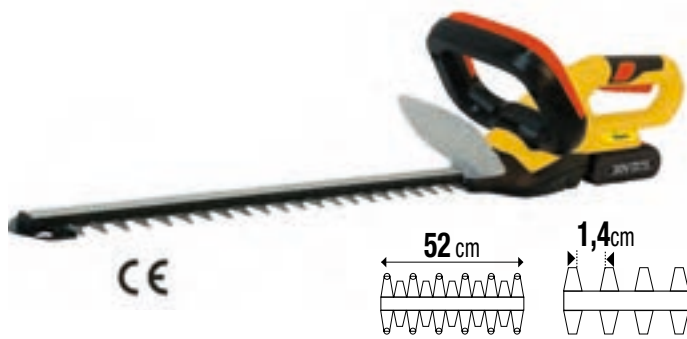

potenza	680 watt - 230 V
lunghezza taglio	61 cm
diametro di taglio	20 mm
peso	3,40 kg

€

T94524

8 000071 945240

138,60

■ TAGLIASIEPI ELETTRICO TSP 61/20

lame a movimento contrapposto rinforzate
freno elettrico
arresto immediato delle lame
interruttore di sicurezza a due mani

potenza	600 watt - 230 V
lunghezza taglio	61 cm
diametro di taglio	20 mm
peso	2,50 kg

€

T99010

8 000071 990103

103,30

■ BATTERIA E CARICABATTERIA RICAMBIO

20 volt
1300 mAh
per **tagliasiepi** cod. **T99963**
per **tagliabordi** cod. **T96859**

	€
B96860	BATTERIA AL LITIO 54,40
C96861	CARICABATTERIA 15,00

per **cesoia** cod.91678

	€
B61097	BATTERIA 25,20

■ TAGLIASIEPI A BATTERIA MOD. TPC 52/20

impugnatura girevole
batteria di ricambio **B96860**
caricabatteria **C96861**

batteria	20 V - 1300 mAh
lunghezza taglio	52 cm
diametro di taglio	14 mm
peso	2,40 kg

€

T99963

120,32

■ CESCOIA + TAGLIASIEPI A BATTERIA TSC 8/100 N

utilizzo come cesoia per siepi e cesoia per prato

batteria litio	7,2 V - 1300 mAh
caricabatterie incluso da	3-5 h
durata batteria	50 min ca.
CESCOIA PER PRATO: larghezza taglio	100 mm
CESCOIA PER SIEPI: lunghezza taglio	190 mm
diametro di taglio max	8 mm
Lunghezza lama per siepi	190 mm