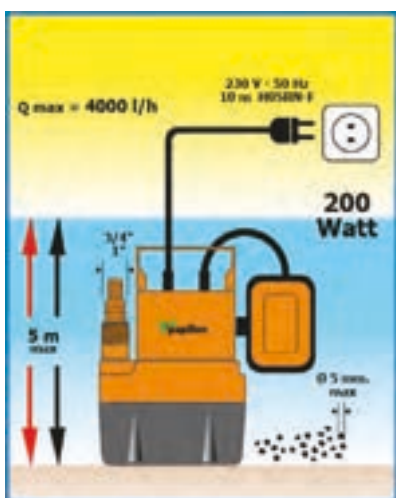

■ POMPA IMMERSIONE MOD. NARWHAL

pompa sommersibile multiuso per drenaggio, svuotamento, piccola irrigazione.
adatta per pompare acque pulite contenenti particelle solide di diametro max 5 mm

potenza	200 watt
prevalenza max	5 m
profondità di immersione	5 m
portata max	4.000 L/h
dimensione granulometrica delle particelle	5 mm
diametro tubazione in pressione - raccordo tubazione	3/4", 1"
peso	3,40 kg

€

P91850

76,58

■ POMPA IMMERSIONE MOD. DOLPHIN

pompa sommersibile multiuso per drenaggio, svuotamento, piccola irrigazione.
adatta per pompare acque pulite contenenti particelle solide di diametro max 5 mm

potenza	400 watt
prevalenza max	8 m
profondità di immersione max	7 m
portata max	7.000 L/h
dimensione granulometrica delle particelle	5 mm
diametro tubazione in pressione - raccordo tubazione	1", 1.1/4", 1.1/2"
peso	4,50 kg

€

P91851

101,54