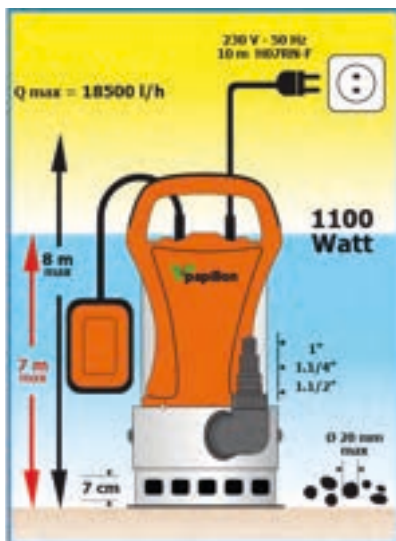

■ POMPA IMMERSIONE MOD. GROUPER

Pompa sommersibile multiuso per drenaggio, svuotamento, travaso, piccola irrigazione. adatta per pompare acque sporche contenenti particelle solide di diametro max 20 mm livello minimo di aspirazione 7 cm

potenza	1.100 watt
prevalenza max	8 m
profondità di immersione	7 m
portata max	18.500 L/h
dimensione granulometrica delle particelle	20 mm
diametro tubazione in pressione - raccordo tubazione	1", 1.1/4", 1.1/2"
peso	6 kg

P93254

8 000071 932547

€

179,48

■ POMPA IMMERSIONE MOD. BREAM

elettropompa sommersibile 3 giranti. Adatta per pompare acque chiare da pozzi, cisterne, serbatoi e stagni. Indicata per altre applicazioni che richiedono alta pressione. corpo pompa in acciaio inox.

potenza	800 watt
prevalenza max	30 m
profondità di immersione	12 m
portata max	5.500 L/h
dimensione granulometrica delle particelle	1 mm
diametro tubazione in pressione - raccordo tubazione	1"
peso	8,50 kg

P94737

8 000071 947374

€

167,64