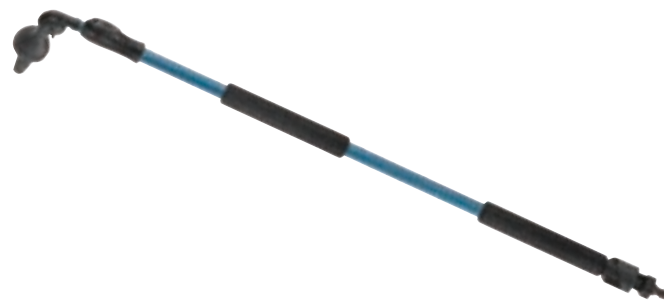

A81147

13,46

■ DOCCIA PER GIARDINO

in alluminio - 3 sezioni
completa di treppiede, puntale e rubinetto
doccetta con snodo 180°

€

A86936

36,46

■ DOCCIA PER INNAFFIO