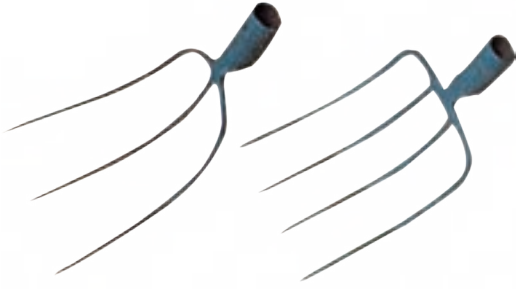

		€
MFVZ30	per zappa 3,0 x 130 cm	9,72
MFVZ35	per zappa 3,5 x 140 cm	11,92
MFVZ40	per zappa 4,0 x 140 cm	12,88
MFDB	per pala-badile 140 cm-OVALE 28 x 40 mm	16,66
MFVS	per scopa 18 x 120 cm	8,48

MANICO PALA/BADILE/FORCHE RESINA

in resina, lunghezza 140 cm

		€
		
MRBF	ovale 30 x 40 mm	19,44

PALO DA VIGNA

in acciaio forgiato, con bocchia

	lunghezza	€
PAV	120 cm	105,16

■ FORCHE PER FIENO E LETAME

esecuzione 1/2 blu

		€
FF2	2 denti senza manico	15,84
FF3	3 denti senza manico	19,40
FF4	4 denti senza manico	22,62
FF5	5 denti senza manico	32,90

■ FORCA IN ACCIAIO TEMPRATO

senza manico, monta manico PALA: MNCPLG, MFB, MSNR, MSTB, MRBF
B: 350 cm - A: 250 cm

		€
FOA3	3 denti - 580 g	18,18

■ FORCHE PER UVA E BIETOLE

8 denti

		€
FU8	con pallina	62,90

■ FORCHE PER VANGARE