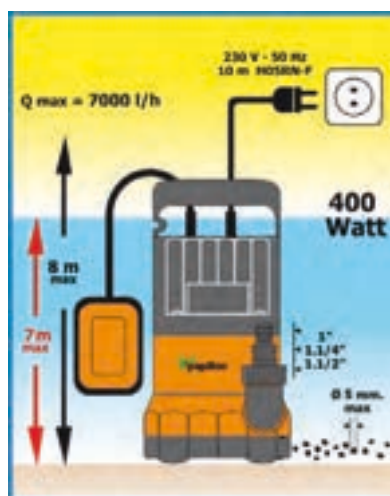

■ POMPA IMMERSIONE MOD. NARWHAL

pompa sommersibile multiuso per drenaggio, svuotamento, piccola irrigazione.
adatta per pompare acque pulite contenenti particelle solide di diametro max 5 mm

potenza	200 watt
prevalenza max	5 m
profondità di immersione	5 m
portata max	4.000 L/h
dimensione granulometrica delle particelle	5 mm
diametro tubazione in pressione - raccordo tubazione	3/4", 1"
peso	3,40 kg

€

P91850

76,58

■ POMPA IMMERSIONE MOD. DOLPHIN

pompa sommersibile multiuso per drenaggio, svuotamento, piccola irrigazione.
adatta per pompare acque pulite contenenti particelle solide di diametro max 5 mm

potenza	400 watt
prevalenza max	8 m
profondità di immersione max	7 m
portata max	7.000 L/h
dimensione granulometrica delle particelle	5 mm
diametro tubazione in pressione - raccordo tubazione	1", 1.1/4", 1.1/2"
peso	4,50 kg

€

P91851

101,54