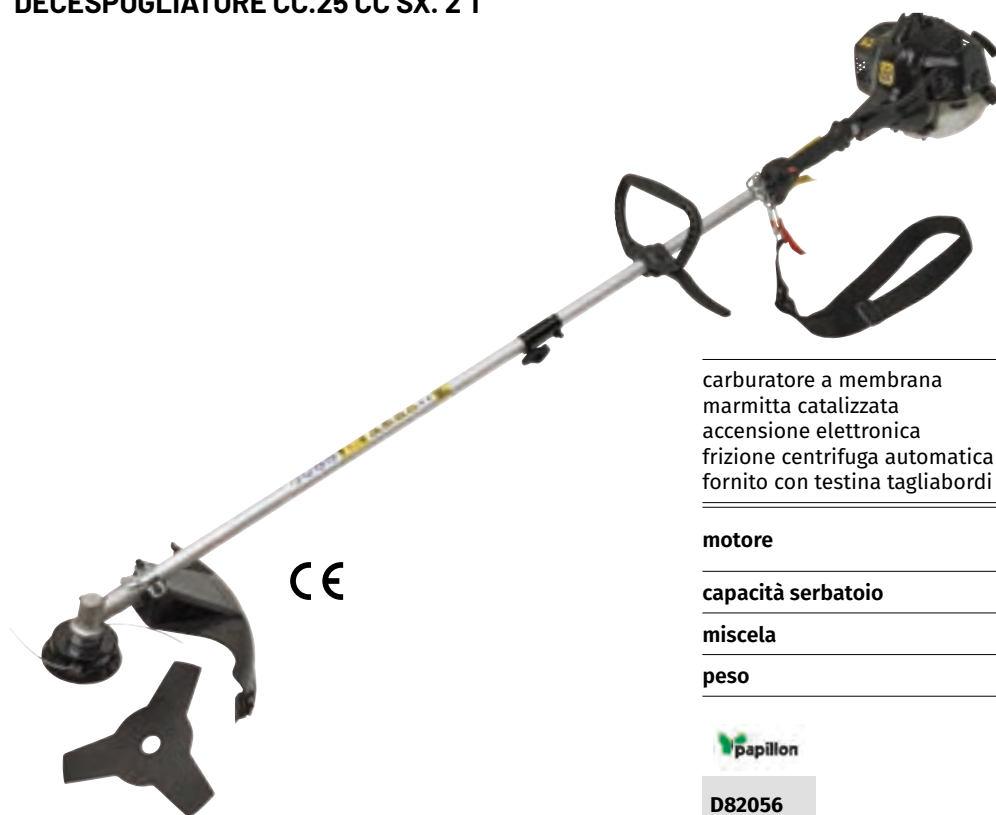

■ DECESPUGLIATORE DG 43NK

carburatore a membrana
marmitta catalizzata
accensione elettronica
frizione centrifuga automatica
con staffa di protezione serbatoio
fornito con testina tagliabordi e lama 3 denti

motore	2T - Euro 5 - 42,7 cc
capacità serbatoio	0,92 L
miscela	2,5%
peso	7,10 kg

 papillon

D82881

NEW! 2023

€

262,50

■ DECESPUGLIATORE CC.25 CC SX. 2 T

carburatore a membrana
marmitta catalizzata
accensione elettronica
frizione centrifuga automatica
fornito con testina tagliabordi e lama 3 denti

motore	2T - Euro 5 - 25,4 cc
capacità serbatoio	0,5 L
miscela	2,5%
peso	

D82056

€

176,70

■ DECESPUGLIATORE A ZAINO DGB 52

carburatore a membrana
marmitta catalizzata
accensione elettronica
frizione centrifuga automatica
fornito con testina tagliabordi e lama 3 denti

motore	2T - Euro 5 - 51,7 cc
capacità serbatoio	1,1 L
miscela	2,5%
peso	10,30 kg

D97847

€

274,96

■ DECESPUGLIATORE XY-BC415

carburatore a membrana
 marmitta catalizzata
 accensione elettronica
 frizione centrifuga automatica
 con staffa di protezione serbatoio
 fornito con testina tagliabordi e lama 3 denti