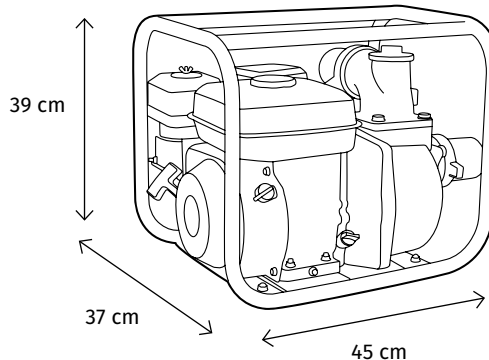

■ SISTEMA CONTROLLO ELETTROPOMPE

IP65 CE

sistema di controllo elettronico
avvio e arresto automatico all'apertura o alla chiusura del rubinetto
portata costante
blocco della pompa per mancanza d'acqua
reset manuale
valvola non ritorno incorporata
per pompe con potenza tra 800 e 1200 watt
tens. monofase 230 volt
max 10 A

max pressione esercizio	10 bar
max temperatura acqua	60 °C
portata massima	4800 L/h
diam. max mandata	1.1/2"

€

S81285

**pressione di ripartenza
1.5 bar**

52,60

■ MOTOPOMPA MOD. WP 50

CE

motopompa autoadescante
motore OHV 4T - EURO5 - motore - 196 cc
diametro uscita e entrata 50 mm

portata max	30 m³/h
prevalenza max	26 m
altezza max aspirazione	8 m
capacità serbatoio	3,6 l
peso	21 kg

€

M99067

313,20

■ MOTOPOMPA PT 843-N

CE

autoadescante
avviamento a strappo con autoavvolgente
completa di raccordi

motore	2T - Euro 5 - 42,7 cc
carburante miscela	30:1
capacità serbatoio	0,95 L
portata max	15 m³/h
prevalenza max	35 m
altezza max aspirazione	8 m
bocche aspirazione e mandata att.	40 mm
peso	8,30 kg

€

M81527

304,60