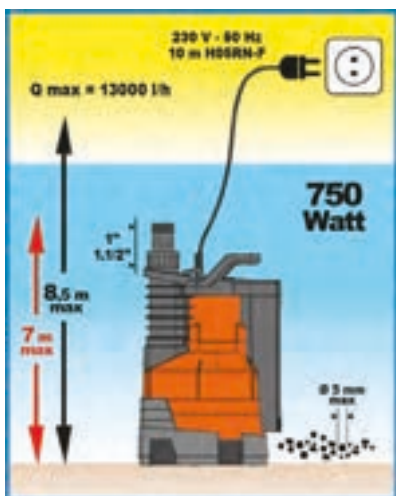

■ POMPA IMMERSIONE MOD. LOBSTER

pompa sommergibile multiuso per drenaggio,svuotamento, piccola irrigazione.
galleggiante integrato.
ideale per l'impiego in pozzetti di dimensioni ridotte (minimo 30 x 24 cm)
adatta per pompare acque pulite contenenti particelle solide di diametro max 5 mm.

potenza	750 watt
prevalenza max	8,5 m
profondità di immersione	7 m
portata max	13.000 L/h
dimensione granulometrica delle particelle	5 mm
diametro tubazione in pressione - raccordo tubazione	1", 1,1/2"
peso	3,40 kg

€

P99091

8 000071 990912

120,98

■ POMPA IMMERSIONE MOD. KOI 2IN1

pompa sommergibile adatta per pompare acque chiare e acque sporche con la semplice rotazione della base galleggiante esterno che può essere posizionato in varie altezze ideale per drenaggio, svuotamento, piccola irrigazione.

potenza	1.000 watt
prevalenza max	10,5 m
profondità di immersione	7 m
portata max	18.500 L/h
dimensione granulometrica delle particelle	23 mm
diametro tubazione in pressione - raccordo tubazione	1"
peso	8 kg

€

P53002

8 000071 530026

118,72