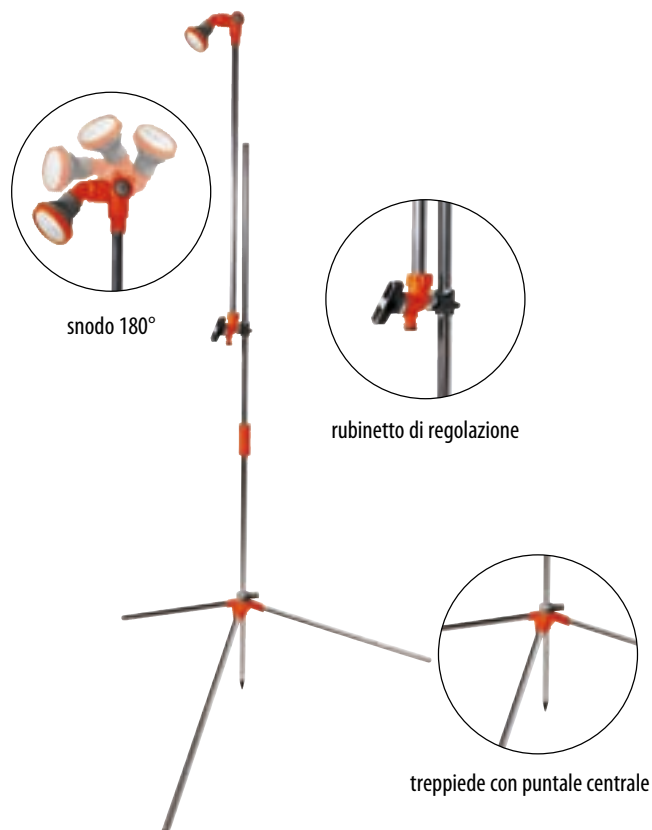

■ DOCCIA PER GIARDINO

in alluminio - 3 sezioni
completa di treppiede, puntale e rubinetto
doccetta con snodo 180°

€

A86936

36,46