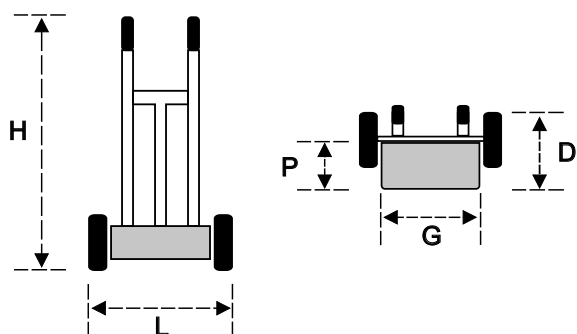

B
telaio
frame
telár
gestelle

F
gomma-nylon
Solid rubber-nylon
goma-nylon
gummi-nylon

C

E
pneumatiche
pneumatic tyres
neumáticas
luftreifen