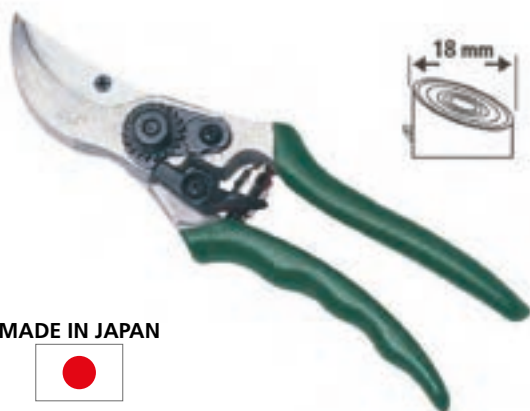

FORBICE PER POTATURA PROFESSIONALE KIROCUT

MADE IN JAPAN

taglio passante
lama acciaio temprato cromato
con ammortizzatore e tagliafil
sostituisce Kanzawa KS-4

capacità di taglio 18 mm

lunghezza 220 mm

€

F87399

14,50

per codice 87399

€

L87600

lama acciaio
ricambio KIROCUT

5,90

M87602

molla universale
ricambio KIROCUT

2,10

PORTAFORBICI PER CINTURA

€

B93778

in pelle

9,72