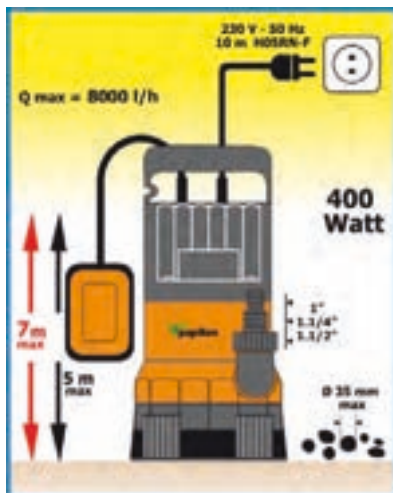

■ POMPA IMMERSIONE MOD. MORAY

pompa sommergibile multiuso per drenaggio, svuotamento, travaso, piccola irrigazione.
adatta per pompare acque sporche contenenti particelle solide di diametro max 30 mm

potenza	400 watt
prevalenza max	5 m
profondità di immersione	7 m
portata max	8.000 L/h
dimensione granulometrica delle particelle	35 mm
diametro tubazione in pressione - raccordo tubazione	1", 1.1/4", 1.1/2"
peso	4,60 kg

€

P91852

8 000071 918527

83,08

■ POMPA IMMERSIONE MOD. SHARK

pompa sommergibile multiuso per drenaggio, svuotamento, travaso, piccola irrigazione.
adatta per pompare acque sporche contenenti particelle solide di diametro max 35 mm

potenza	850 watt
prevalenza max	8 m
profondità di immersione	7 m
portata max	13.500 L/h
dimensione granulometrica delle particelle	35 mm
diametro tubazione in pressione - raccordo tubazione	1", 1.1/4", 1.1/2"
peso	6,20 kg

€

P91853

8 000071 918534

100,26