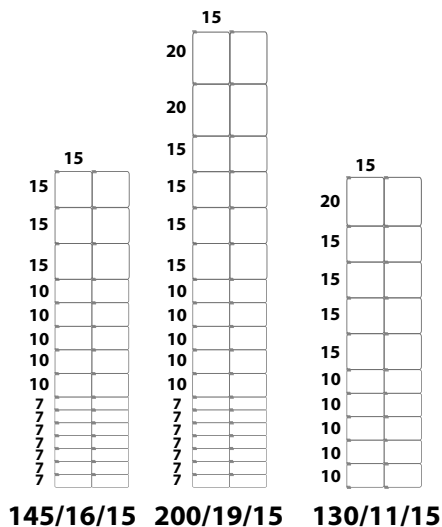

	A	B	H cm	L m		€
R92107	16	15	145	50	1	174,00
R92108	19	15	200	50	1	218,00
R92111	11	15	130	50	1	127,00

RETE CAGE ZINCATA PAPILLON

rete maglia annodata zincata a caldo, 8 fili orizzontali, distanza fili verticali 15 mm