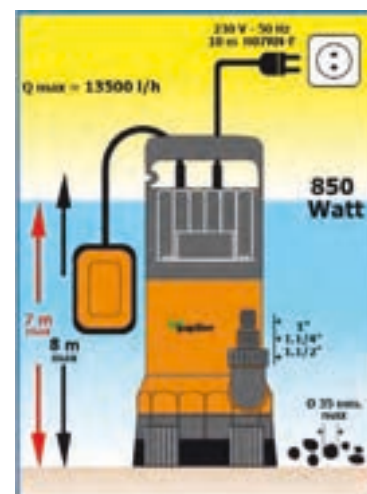

■ POMPA IMMERSIONE MOD. MORAY

pompa sommergibile multiuso per drenaggio, svuotamento, travaso, piccola irrigazione.
adatta per pompare acque sporche contenenti particelle solide di diametro max 30 mm

potenza	400 watt
prevalenza max	5 m
profondità di immersione	7 m
portata max	8.000 L/h
dimensione granulometrica delle particelle	35 mm
diametro tubazione in pressione - raccordo tubazione	1", 1.1/4", 1.1/2"
peso	4,60 kg

€

P91852

8 000071 918527

83,08

■ POMPA IMMERSIONE MOD. SHARK

pompa sommergibile multiuso per drenaggio, svuotamento, travaso, piccola irrigazione.
adatta per pompare acque sporche contenenti particelle solide di diametro max 35 mm

potenza	850 watt
prevalenza max	8 m
profondità di immersione	7 m
portata max	13.500 L/h
dimensione granulometrica delle particelle	35 mm
diametro tubazione in pressione - raccordo tubazione	1", 1.1/4", 1.1/2"
peso	6,20 kg

€

P91853

8 000071 918534

100,26