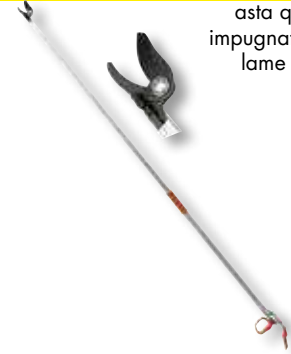

34,90 €

CESIOIE PER POTATURA VIGOR

lame acciaio carbonio (lama superiore antiaderente 115 mm), **taglio battente** 40 mm, **manici telescopici** alluminio 69-104 cm, impugnatura ergonomica

69937-20

35,90 €

FORBICI TELESCOPICHE PER POTATURA VIGOR

impugnatura rotante soft-grip, lama inferiore in acciaio, lama superiore teflonata, prendifrutta removibile, **asta telescopica** alluminio 6 stadi: 1,3-2 m

70600-15

49,00 €

disponibile anche:
1,8-3 m
70600-18 € 54,00

FORBICI PER POTATURA FISSE VIGOR

asta quadra alluminio 2 m, impugnatura rivestita plastica, lame in acciaio solo taglio ad un movimento

70600-20

44,00 €

COGLIASPARAGI VIGOR