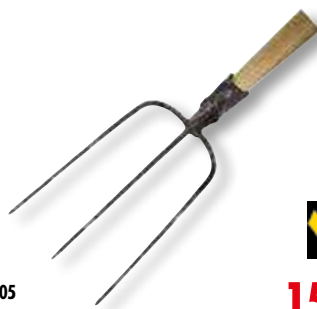

manico in legno 130 cm, punta quadra, spalla badile 25 cm, lunghezza badile 25,5 cm

VIGOR
72130-10
15,90 €

BADILI PER GIARDINO VIGOR

manico in legno 130 cm, punta acuta, spalla badile 26,5 cm, lunghezza badile 28 cm

VIGOR
72130-20
15,90 €

VANGHE PER GIARDINO VIGOR

manico in legno 120 cm, a punta, spalla vanga 20 cm, lunghezza badile 28,8 cm

VIGOR
72160-10
13,90 €

RASTRELLI PER GIARDINO VIGOR

acciaio stampato verniciato, manico 125 cm, 10 denti

VIGOR
72220-10
9,90 €

disponibile anche:
12 denti
72220-12 € 11,00
16 denti
72220-16 € 11,90

FORCHE PER GIARDINO VIGOR

manicate 130 cm

VIGOR
72180
15,90 €

disponibile:
3 denti 72180-05
4 denti 72180-10

ZAPPE PER GIARDINO VIGOR

acciaio stampato verniciato, manico 120 cm

VIGOR
72200
11,00 €

disponibile:
cuore/corna 72200-10
quadro/corna 72200-20

ZAPPE PER GIARDINO

forgiate, lunghezza 26/28 cm, occhio Ø 30 mm, con manico 50 cm, quadro/corna