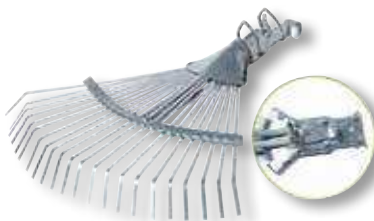

sistema tranciamento singolo, lama teflon al manganese 4 mm hrc48, segaccio 345 mm dente doppio, corda 3 m, lama taglio singolo Ø 25 mm

70870-10
14,90 €

MANICI UNIVERSALI TELESCOPICI

due tronconi ferro plasticato, attacco vite e cono, **allungabile 170-300 cm**

70906-30
5,20 €

SCOPE RACCOGLIFOGLIE VIGOR

zincate, raggio dentatura regolabile, attacco conico

72400-20
5,40 €

SCOPE RACCOGLIFOGLIE VIGOR

zincate, raggio dentatura regolabile, attacco morsetto

72405-10
5,60 €

SCOPE RACCOGLIFOGLIE VIGOR

raggi in acciaio, regolazione max apertura raggi 52 cm, lunghezza tot. 157 cm, manico fisso

72410-10
8,00 €

SCOPE RACCOGLIFOGLIE VIGOR

struttura in alluminio, raggi in acciaio, max apertura raggi 65 cm, **manico telescopico** lunghezza tot. 75-150 cm