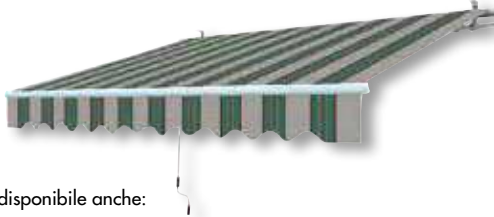

BLINKY

96906
95,00 €

**TENDE DA SOLE AVVOLGIBILI VIGOR
A SBRACCIO**

in alluminio, a doppio snodo,
barra torsione quadra 35x35 mm,
arrotolatore alluminio Ø 60 mm,
telo poliestere 280 g/m² classe 2 en-13561,
195x150 cm, bianco/verde