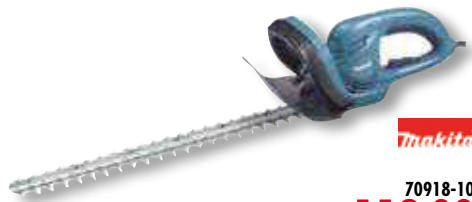

250 W, 12000 g/min, testina monofilo taglio 23 cm

70914-25

27,90 €

TAGLIABORDI VIGOR VTB-400

350 W, 11500 g/min, testina automatica doppiofilo, taglio 25 cm, manico **telescopico** max 110 cm

70914-28

34,90 €

TAGLIABORDI VIGOR VTB-800

550 W 10500 g/min, testina automatica doppiofilo, taglio 29 cm, **manico telescopico**

70914-30

49,00 €

TAGLIASIEPI MAKITA UH5261

400 W, lame 52 cm, max taglio Ø 15 mm, impugnature ergonomiche, freno lame elettrico

70918-10

119,00 €

SEGHE DA GIARDINO BOSCH KEO

litio 10,8v, lama swiss-made per tagli puliti e precisi sino a 80 mm, arresto di sicurezza

70919-10

124,00 €

TAGLIASIEPI BOSCH EASYEDGE CUT 45

420 W, lame 45 cm, max taglio 16 mm, impugnature ergonomiche

70920-60

84,00 €

TAGLIABORDI BOSCH ISIO-III LI

litio 3,6v led carica esecuzione, 2 lame: tagliabordi 8 cm e sfoltirami 12 cm, caricabatterie incluso

70925-20

94,00 €

TAGLIABORDI BOSCH EASYGRASSCUT 23

280 W, taglio 23 cm, 12500 g/min, regolazione semi-automatica, bobina filo 1,6 mm x 4 m, **impugnatura regolabile**