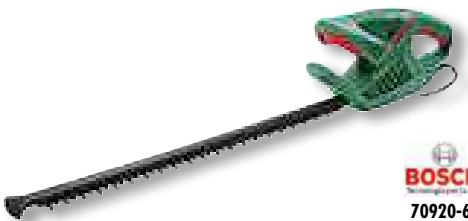

250 W, 12000 g/min, testina monofilo taglio 23 cm

70914-25

27,90 €

TAGLIABORDI VIGOR VTB-400

350 W, 11500 g/min, testina automatica doppiofilo, taglio 25 cm, manico **telescopico** max 110 cm

70914-28

34,90 €

TAGLIABORDI VIGOR VTB-800

550 W 10500 g/min, testina automatica doppiofilo, taglio 29 cm, **manico telescopico**

70914-30

49,00 €

TAGLIASIEPI MAKITA UH5261

400 W, lame 52 cm, max taglio Ø 15 mm, impugnature ergonomiche, freno lame elettrico

70918-10

119,00 €

SEGHE DA GIARDINO BOSCH KEO

litio 10,8v, lama swiss-made per tagli puliti e precisi sino a 80 mm, arresto di sicurezza

70919-10

124,00 €

TAGLIASIEPI BOSCH EASYEDGE CUT 45

420 W, lame 45 cm, max taglio 16 mm, impugnature ergonomiche

70920-60

84,00 €

TAGLIABORDI BOSCH ISIO-III LI

litio 3,6v led carica esecuzione, 2 lame: tagliabordi 8 cm e sfoltirami 12 cm, caricabatterie incluso

70925-20

94,00 €

TAGLIABORDI BOSCH EASYGRASSCUT 23

280 W, taglio 23 cm, 12500 g/min, regolazione semi-automatica, bobina filo 1,6 mm x 4 m, **impugnatura regolabile**