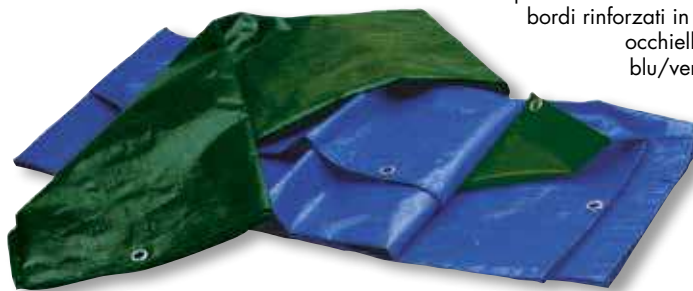

VIGOR
79850-15
4,50 €

TELONI ANTISTRAPPO MIMETICI VIGOR

in polietilene, due lati laminati in pe-ld, bordi rinforzati in corda pp, occhielli alluminio ogni 75 cm sui 4 lati, 2x3 m