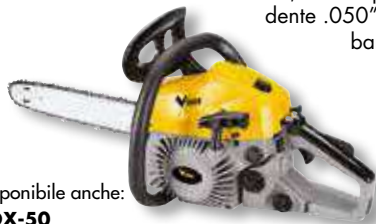

45100-08

139,00 €

ELETTROSEGHE VIGOR VES-35

1800 W, lubrificazione automatica,
freno catena, **tendicatena rapido**,
barra Oregon 355 mm,
catena Oregon 3/8",
53 maglie

45122-10

94,00 €

disponibile anche:

VES-40

2000 W barra Oregon 405 mm,
catena Oregon 3/8" 57 maglie
45122-20 € **99,00**

MOTOSEGHE VIGOR VMS-28 CARVING

2t/25,4cc/800W, antivibrante,
lubrificaz. automatica,
catena passo 1/4" dente .050" maglie 60,
barra Carving 280 mm,
carburatore Walbro

45130-20

129,00 €

MOTOSEGHE VIGOR VMS-23

2t/25,4cc/800W, antivibrante,
lubrificaz. automatica, catena passo 3/8"
dente .050" maglie 40,
barra 250 mm

45130-23

104,00 €

disponibile anche:

VMS-30

maglie 45, barra 300 mm
45130-25 € **109,00**

MOTOSEGHE VIGOR FOX-40

2t/37,2cc/1300W, antivibrante,
lubrificaz. automatica, catena passo 3/8",
dente .050" maglie 57,
barra 400 mm

45130-30

116,00 €

disponibile anche: