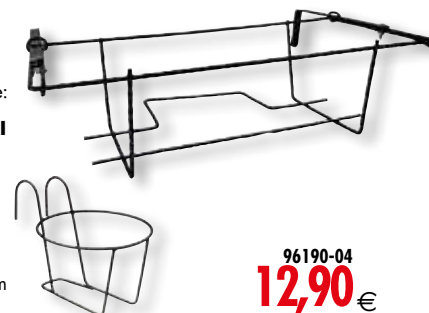

PORTAVASI FERRO BATTUTO

rettangolari, regolabili 40 cm

disponibile anche:
RETTANGOLARI
regolabili 50 cm **96190-05 € 12,90**
regolabili 60 cm **96190-06 € 12,90**

ROTONDI
un posto Ø 25 cm **96190-25 € 8,90**

96190-04
12,90 €