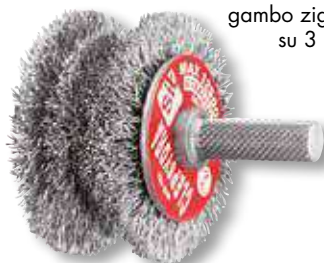

IMPREGNANTE PER LEGNO

elevato potere di penetrazione, massima protezione del legno, esalta la venatura, diluizione 5-10% con acqua, essiccazione al tatto 30 min c.ca, 750 ml

disponibile:
trasparente **33680-10**
pino **33680-12**
noce chiaro **33680-14**
noce scuro **33680-15**
mogano **33680-18**
rovere **33680-20**
castagno **33680-22**

33680
6,90 €

IMPREGNANTE PER LEGNO VIGOR

alta qualità, per la protezione di legni pregiati, applicazione a rullo pennello o spruzzo, pronto all'uso, 750 ml, rovere extra

VIGOR
33680-55
6,90 €

IMPREGNANTE PER LEGNO PROTETTIVO

applicatore con spugnetta, 100 ml

disponibile:
noce scuro **33681-02**
noce chiaro **33681-04**
rovere **33681-06**
neutro **33681-08**

33681
3,50 €

SOTTOSMALTO PRIMER SINTETICO

protettivo a base di resine alchidiche lungo-olio per interni, alto potere riempitivo, buona carteggiabilità, elastico, ideale per legno, muri e gesso, 500 ml

33684-05
7,50 €

FLATTING PER LEGNO A SOLVENTE

vernice oleosintetica, finitura trasparente brillante, per legno, interni/esterni, ottima elasticità e resistenza, trasparente lucido, 750 ml

33684-07
8,90 €

FLATTING PER LEGNO A SOLVENTE

finitura trasparente brillante, per interni/esterni, alta resistenza agli agenti atmosferici, per legno, gazebo, manufatti vari, trasparente lucido, 2500 ml

33684-10
45,00 €

FLATTING PER LEGNO ALL'ACQUA

impregnante a base acquosa, per legno, interni/esterni, protegge da agenti atmosferici, traspirante, trasparente lucido, 750 ml

33684-50
6,90 €

CATRAMINA BITUMINOSA VIGOR

vernice bituminosa per impermeabilizzazioni di strutture metalliche, lamiera canali, serbatoi, grondaie, spray 400 ml

VIGOR
33685-04
5,90 €

CATRAMINA BITUMINOSA