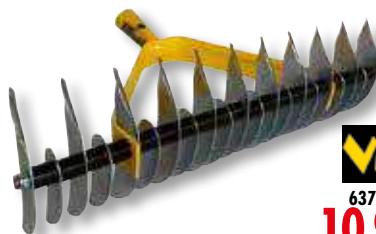

VIGOR
62400-06
6,90 €

disponibile anche:
800 g 62400-08 € 7,90
1000 g 62400-10 € 9,20

FORCHE PER Fieno VIGOR

acciaio verniciato 3 denti

VIGOR
63490-30
7,40 €

disponibile anche:
4 denti 63490-40 € 7,70

COGLIBACCHE E MIRTILLI

BLINKY

struttura e manico in legno, fondo e sistema di raccolta in acciaio

BLINKY
69560-10
9,00 €

RASTRELLI ASSOLCATORI VIGOR

acciaio zincato 32 denti doppi (21 corti da 9 cm e 11 lunghi da 13 cm), largh. 38 cm, attacco conico 25 mm

VIGOR
63745-10
10,90 €

COGLIBACCHE E MIRTILLI VIGOR

struttura in plastica, sistema di raccolta in acciaio

VIGOR
69560-20
7,00 €

RASTRELLI ASSOLCATORI VIGOR

acciaio zincato 14 denti

VIGOR
63770-14
7,40 €

COGLIFRUTTA ZINCATI VIGOR